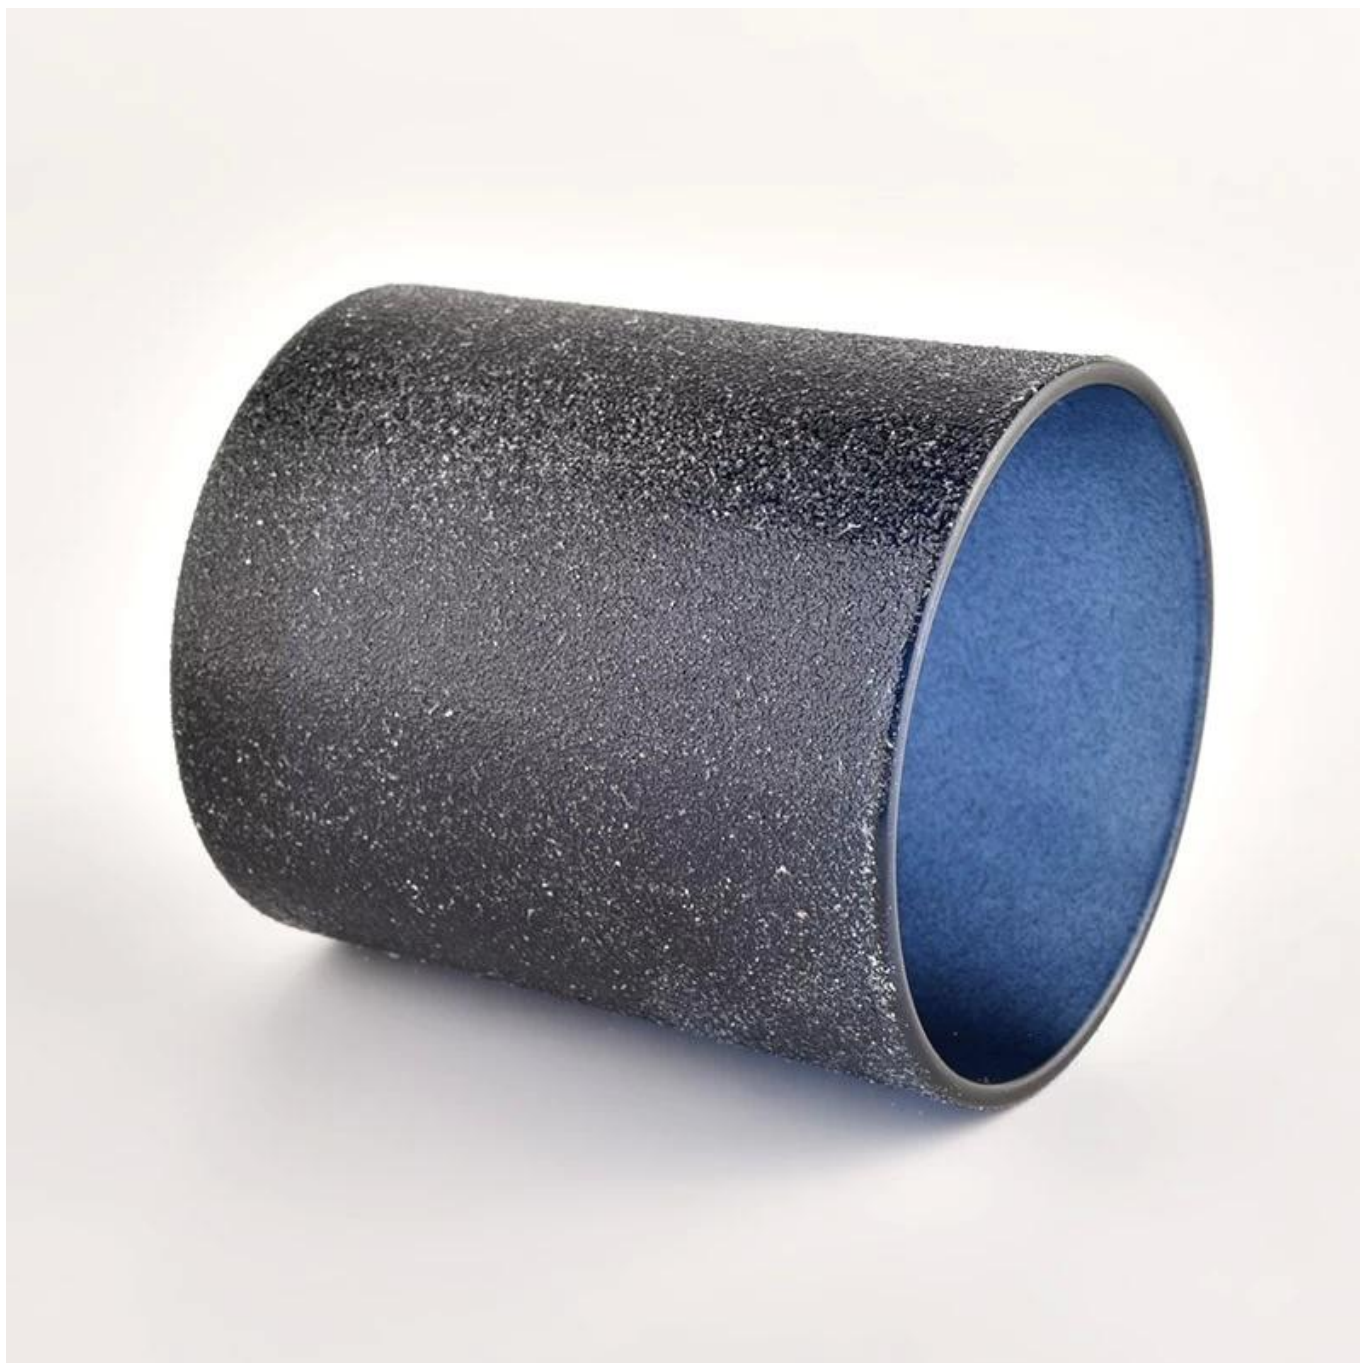

Personalizza la decorazione dei portacandele smerigliati neri vuoti

Perché scegliere [Vetreria soleggiata](#)

- Massima dedizione al design, mai compressione sulla qualità
- [Vetreria soleggiata](#) proteggere rigorosamente i disegni dei clienti, tutti gli articoli di nuova concezione da noi non sono stati copiati in tre anni.
- La qualità del prodotto è l'obiettivo principale in [Vetreria soleggiata](#). [Vetreria](#)

soleggiata una volta demoliti 80.000 pezzi di vaso di vetro con imperfezioni appena visibili.

Descrizione del prodotto

nome del prodotto	Personalizza la decorazione dei portacandele smerigliati neri vuoti
Tempo di campionamento	1. 5 giorni in caso di forma e dimensioni del vetro 2. 15 giorni, se hai bisogno di nuove forme e dimensioni del vetro
Misurare	Oggetto numero.:SGHL21121521 Diametro superiore: 80 mm Diametro inferiore: 74 mm Altezza: 90 mm Peso: 290 g Capacità: 300 ml
Imballaggio	Imballaggio normale, confezione regalo individuale, scatola in PVC, finestra, scatola dei colori, scatola bianca, ecc
Tempo di consegna	Entro 35 giorni dopo il campione e l'ordine confermato
Termine di pagamento	Deposito di 30% da T/T in anticipo ed il saldo contro la copia di B/L
Spedizione	Via mare, via aerea, via Express e il tuo agente di spedizione è accettabile
Occasione d'uso	Decorazioni per la casa, decorazioni per matrimoni, bomboniere, miglioramento della decorazione,

Forme insolite e stile semplice, perfetto per presentare il tuo stile in qualsiasi stanza. Qualità, stile impressionante e questi [barattolo di candela di vetro](#) quindi molto regalo degno.

Questo stupendo [barattolo di candela di vetro](#) si abbina a qualsiasi arredamento per la casa, ad esempio tavolo da pranzo, panca da cucina, toletta, tavolino da tè, bar e librerie. È anche facile andare con ristoranti e hotel. Quando la candela è accesa, la stanza si riempie di profumo!