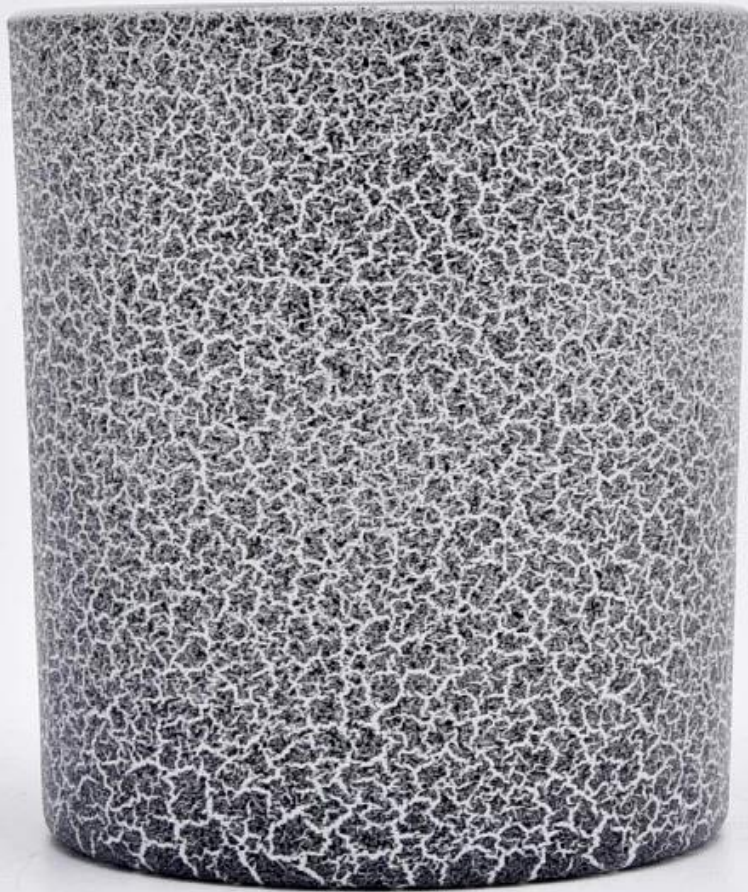

Barattolo di candela di vetro vuoto per la fabbricazione di candele portacandele in vetro con motivo incrinato all'ingrosso

Perché scegliere Sunny Glassware

- Massima dedizione a [disegno](#), mai la compressione [qualità](#)
 - Sunny Glassware rigorosamente [proteggere i disegni dei clienti](#), tutti gli articoli di nuova concezione da noi non sono stati copiati in tre anni.
 - [Qualità del prodotto](#) è l'obiettivo principale di Sunny Glassware. Sunny Glassware una volta ha demolito 80.000 pezzi di vasi di vetro con imperfezioni appena visibili.
-

Descrizione dei barattoli di candela

Questa nuova serie è colorata con una pittura casuale. La dimensione del vetro è buona per contenere circa 8 onces di cera.

Accessori per candele

Squadra e ufficio

Mostra di fabbrica