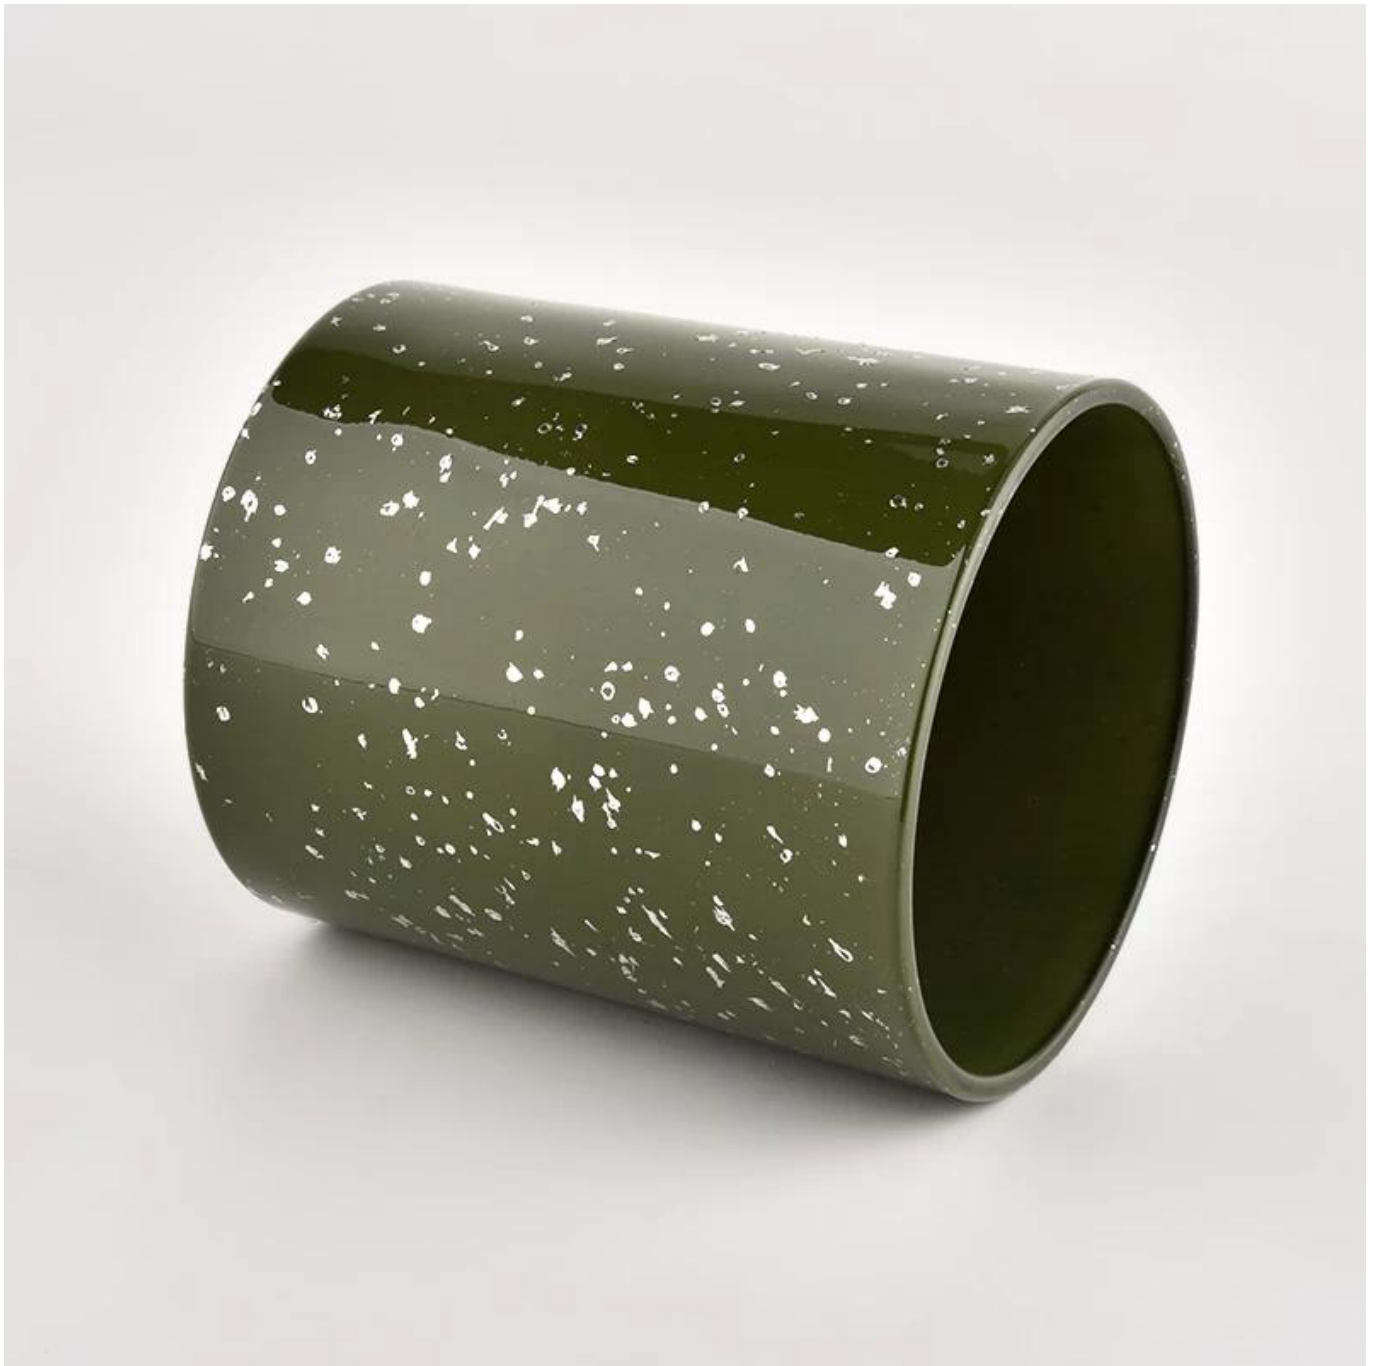

Vaso di candela di lusso in vetro verde di alta qualità con portacandele con confezione regalo

Perché scegliere [Vetreria soleggiata](#)

- Massima dedizione al design, mai compromissione sulla qualità
- [Vetreria soleggiata](#) protegge rigorosamente i disegni dei clienti, tutti gli articoli di nuova concezione da noi non sono stati copiati in tre anni.
- La qualità del prodotto è l'obiettivo principale di Vetreria soleggiata. [Vetreria soleggiata](#) una volta demoliti 80.000 pezzi di vaso di vetro con macchia appena visibile.

We get your ideas becoming
creative fragrance products
and sell them very well in
the local market.

Descrizione del prodotto

Aggiungi un tocco di lusso alla tua collezione di candele con [Vetreria soleggiata](#) lusso [portacandele in vetro verde](#). La rifinitura bianca all'esterno del vetro conferisce al vetro un brillante effetto puntinato. Aggiunge un bellissimo contrasto e profondità alla finitura verde dell'esterno, che, una volta accesa, riflette un bagliore morbido e affascinante.

Capacity:	Customized
Weight:	Customized

Outer box size:	Customized
Net weight:	Customized
Gross weight:	Customized

nome del prodotto	Vaso di candela di lusso in vetro verde di alta qualità con portacandele con confezione regalo
Tempo di campionamento	1. 5 giorni se c'è forma e dimensione del vetro 2. 15 giorni, se hai bisogno di nuove forme e dimensioni del vetro
Misurare	Articolo n.:SGHL21112606 Diametro superiore: 80 mm Diametro inferiore: 74 mm Altezza: 90 mm Peso: 303 g Capacità: 290 ml