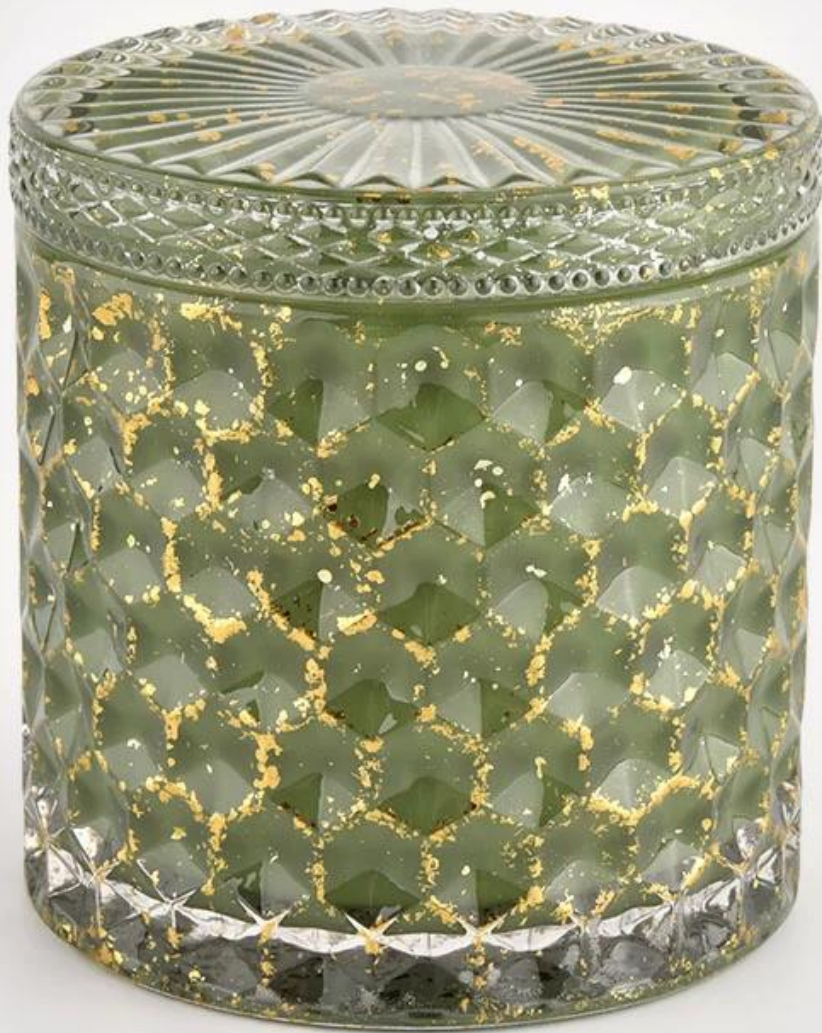

# Verde domestico con coperchi portacandele in vetro vasi portacandele vuoti personalizzati

Perché scegliere [Vetreria soleggiata](#)

---

- Massima dedizione al design, mai compromissione sulla qualità
- [Vetreria soleggiata](#) protegge rigorosamente i disegni dei clienti, tutti gli articoli di nuova concezione da noi non sono stati copiati in tre anni.
- La qualità del prodotto è l'obiettivo principale di Vetreria soleggiata. [Vetreria soleggiata](#) una volta demoliti 80.000 pezzi di vaso di vetro con macchia appena visibile.

## Descrizione del prodotto

<b>nome del prodotto</b>	Verde domestico con coperchi portacandele in vetro vasi portacandele vuoti personalizzati
<b>Tempo di campionamento</b>	1. 5 giorni se c'è forma e dimensione del vetro 2. 15 giorni, se hai bisogno di nuove forme e dimensioni del vetro

<b>Misurare</b>	<p>Articolo n.:SGHL21112603  Diametro superiore: 99 mm  Diametro inferiore: 99 mm  Altezza: 90 mm  Capacità: 440 ml  Peso: 525 g</p>
<b>Imballaggio</b>	<p>Imballaggio normale, scatola regalo individuale, scatola in PVC, scatola per finestra, scatola dei colori, scatola bianca, ecc</p>
<b>Tempo di consegna</b>	<p>Entro 35 giorni dopo il campione e l'ordine confermati</p>
<b>Termine di pagamento</b>	<p>30% di deposito da T/T in anticipo e il saldo contro la copia di B/L</p>
<b>Spedizione</b>	<p>Via mare, via aerea, tramite Express e il tuo agente di spedizione è accettabile</p>
<b>Occasione di utilizzo</b>	<p>Decorazioni per la casa, decorazioni per matrimoni, bomboniere, miglioramento della decorazione,</p>