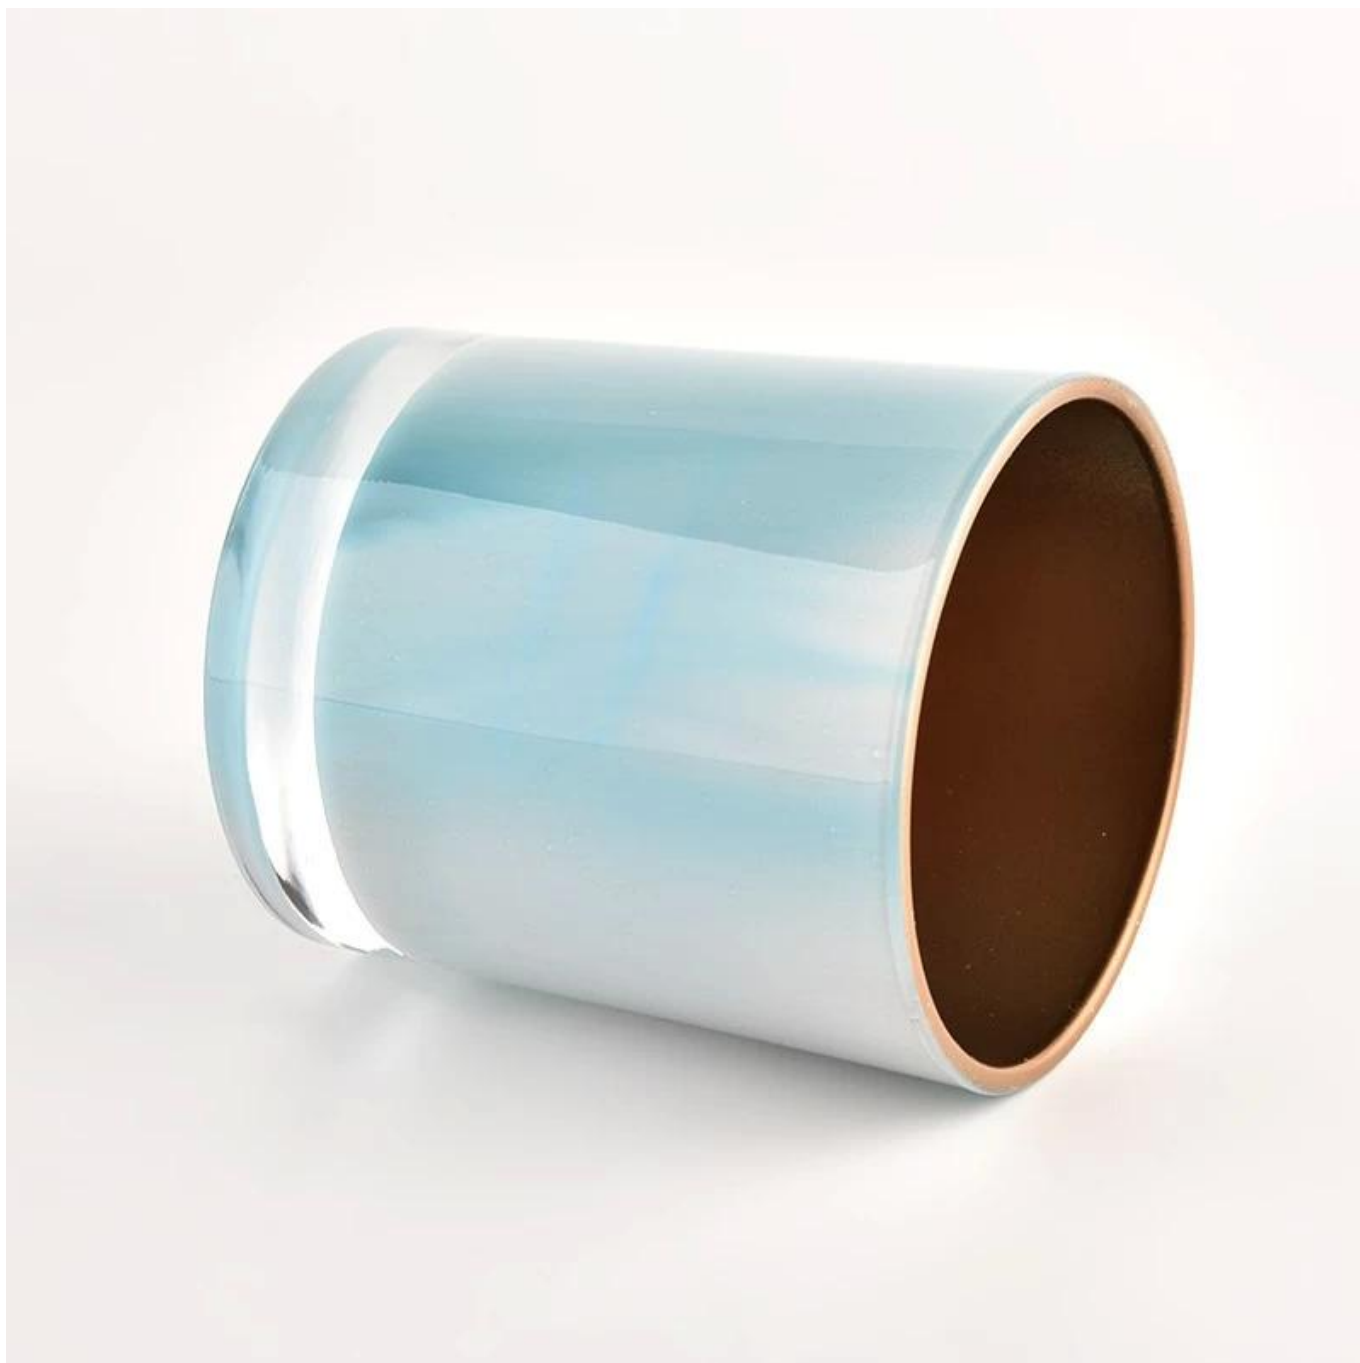

nome del prodotto	Spray decorativo di lusso per interni oro barattolo di candela di vetro arredamento di nozze
Tempo di campionamento	1. 5 giorni in caso di forma e dimensioni del vetro 2. 15 giorni, se hai bisogno di nuove forme e dimensioni del vetro
Misurare	Itm n.:SGHL21121511 Diametro superiore: 80 mm Diametro inferiore: 74 mm Altezza: 90 mm Peso: 290 g Capacità: 300 ml
Imballaggio	Imballaggio normale, confezione regalo individuale, scatola in PVC, finestra, scatola dei colori, scatola bianca, ecc
Tempi di consegna	Entro 35 giorni dopo il campione e l'ordine confermato
Termine di pagamento	Deposito di 30% da T/T in anticipo ed il saldo contro la copia di B/L
Spedizione	Via mare, via aerea, via Express e il tuo agente di spedizione è accettabile
Occasione d'uso	Decorazioni per la casa, decorazioni per matrimoni, bomboniere, miglioramento della decorazione,

Forme insolite e stile semplice, perfetto per presentare il tuo stile in qualsiasi stanza. Qualità, stile impressionante e questi [barattolo di candela di vetro](#) quindi molto regalo degno.

Questo classico bicchiere di vetro da 10 once è una scelta fantastica per candele versate profumate di fascia alta. È altamente versatile per l'uso in casa, al ristorante o al dettaglio come bicchiere, bicchiere d'acqua o come vaso per centrotavola di nozze.