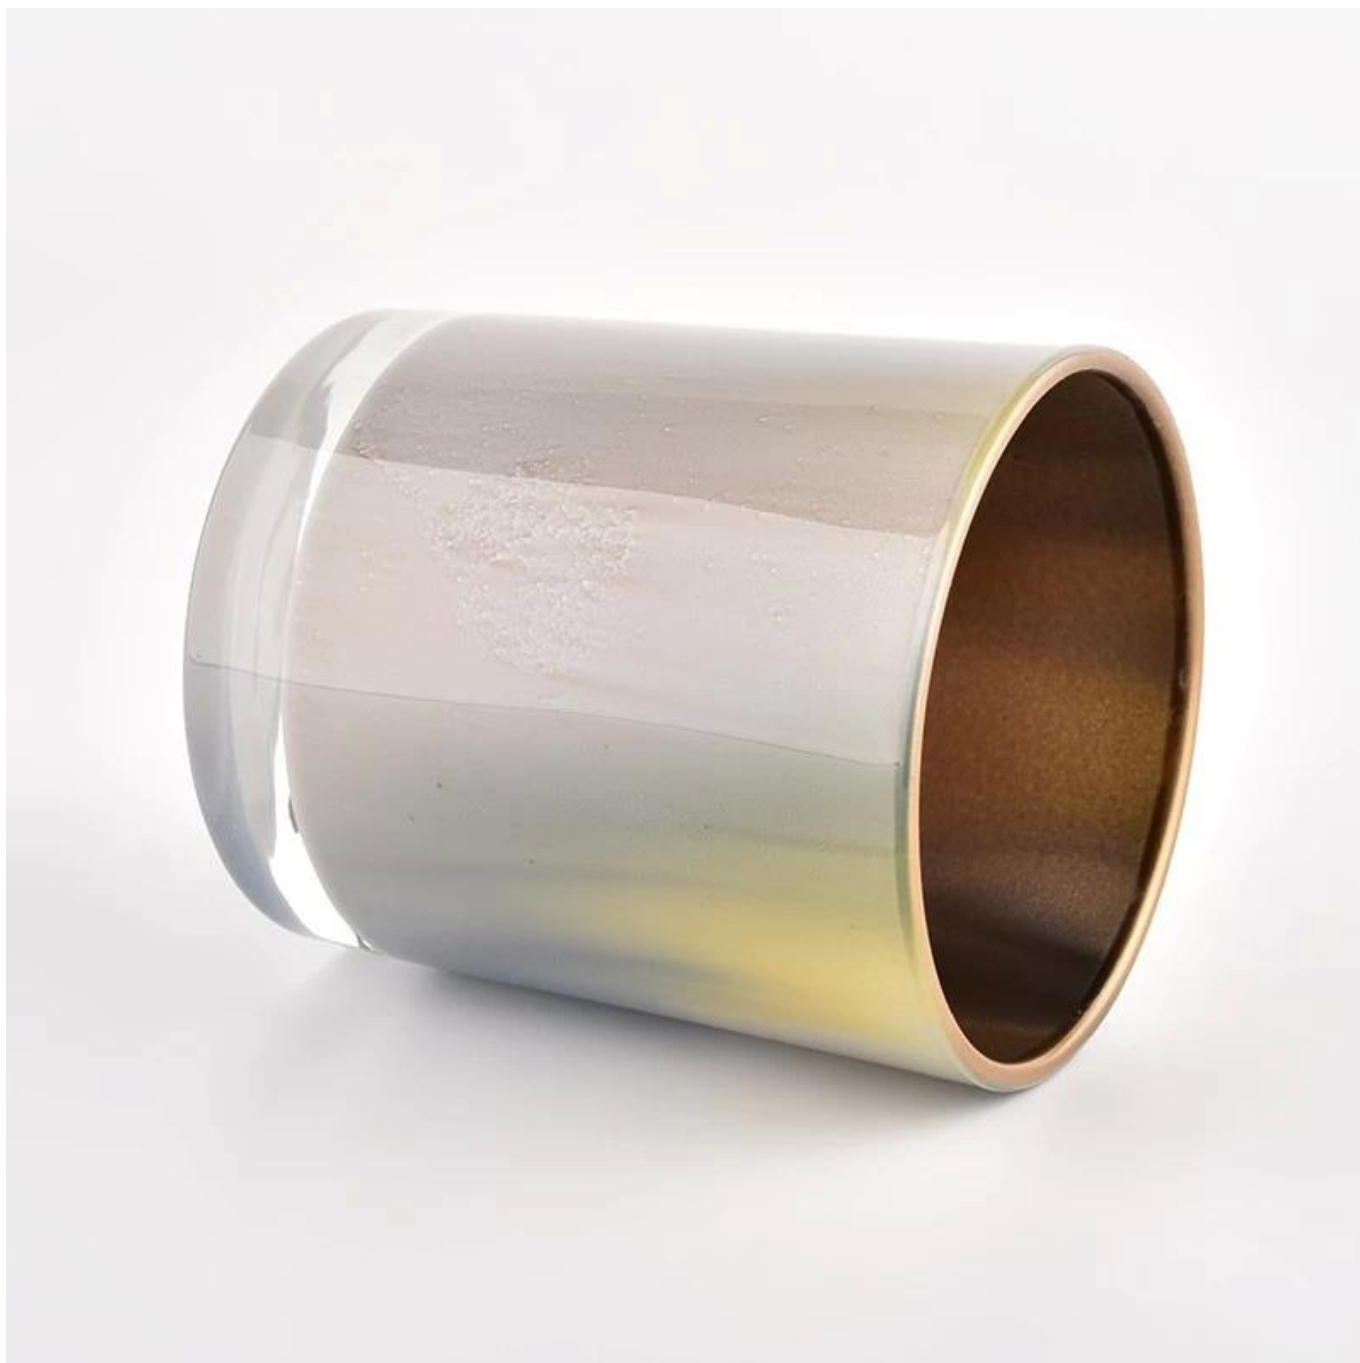

| | |
|-------------------------------|--|
| nome del prodotto | Spray per interni di lusso oro barattolo di candela di vetro regalo personalizzato |
| Tempo di campionamento | 1. 5 giorni in caso di forma e dimensioni del vetro 2. 15 giorni, se hai bisogno di nuove forme e dimensioni del vetro |
| Misurare | Articolo n.: SGHL21121510 Diametro superiore: 80 mm Diametro inferiore: 74 mm Altezza: 90 mm Peso: 290 g Capacità: 300 ml |
| Imballaggio | Imballaggio normale, confezione regalo individuale, scatola in PVC, finestra, scatola dei colori, scatola bianca, ecc |
| Tempi di consegna | Entro 35 giorni dopo il campione e l'ordine confermato |
| Termine di pagamento | Deposito di 30% da T/T in anticipo ed il saldo contro la copia di B/L |
| Spedizione | Via mare, via aerea, via Express e il tuo agente di spedizione è accettabile |
| Occasione d'uso | Decorazioni per la casa, decorazioni per matrimoni, bomboniere, miglioramento della decorazione, |

Forme insolite e stile semplice, perfetto per presentare il tuo stile in qualsiasi stanza. Qualità, stile impressionante e questi [barattolo di candela di vetro](#) quindi molto regalo degno.

Questo classico bicchiere di vetro da 10 once è una scelta fantastica per candele versate profumate di fascia alta. È altamente versatile per l'uso in casa, al ristorante o al dettaglio come bicchiere, bicchiere d'acqua o come vaso per centrotavola di nozze.