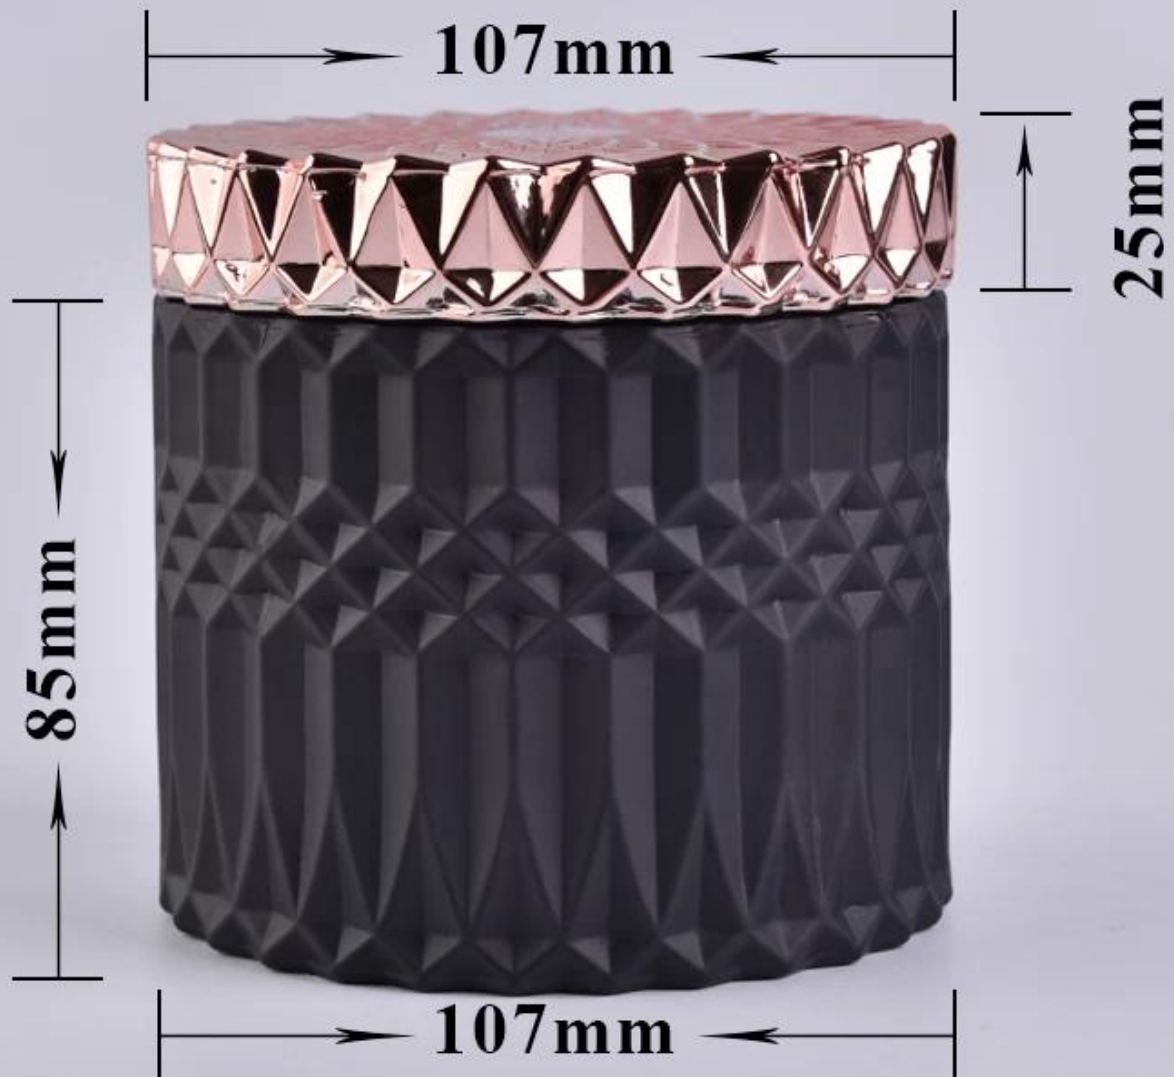

Weigh: 698g

Capacity: 495ml

Codice articolo.	SGKS18032710
Materiale	glass
mestiere	portacandele in vetro pressato
Tempo di campionamento	1. 5 giorni se c'è forma e dimensione del vetro 2. 15 giorni, se hai bisogno di nuove forme e dimensioni del vetro
Imballaggio	Il solito imballaggio, 4 pezzi nella scatola interna, scatola da 48 pezzi
Capacità del prodotto	500.000 ~ 1.000.000 di pezzi al mese
Tempo di consegna	Entro 35 giorni dal campionamento e dall'ordine confermato
Termini di pagamento	30% di deposito da T / T in anticipo e saldo contro copia di B / L
Consegna	Via mare, via aerea, tramite corriere espresso e spedizioniere accettabile