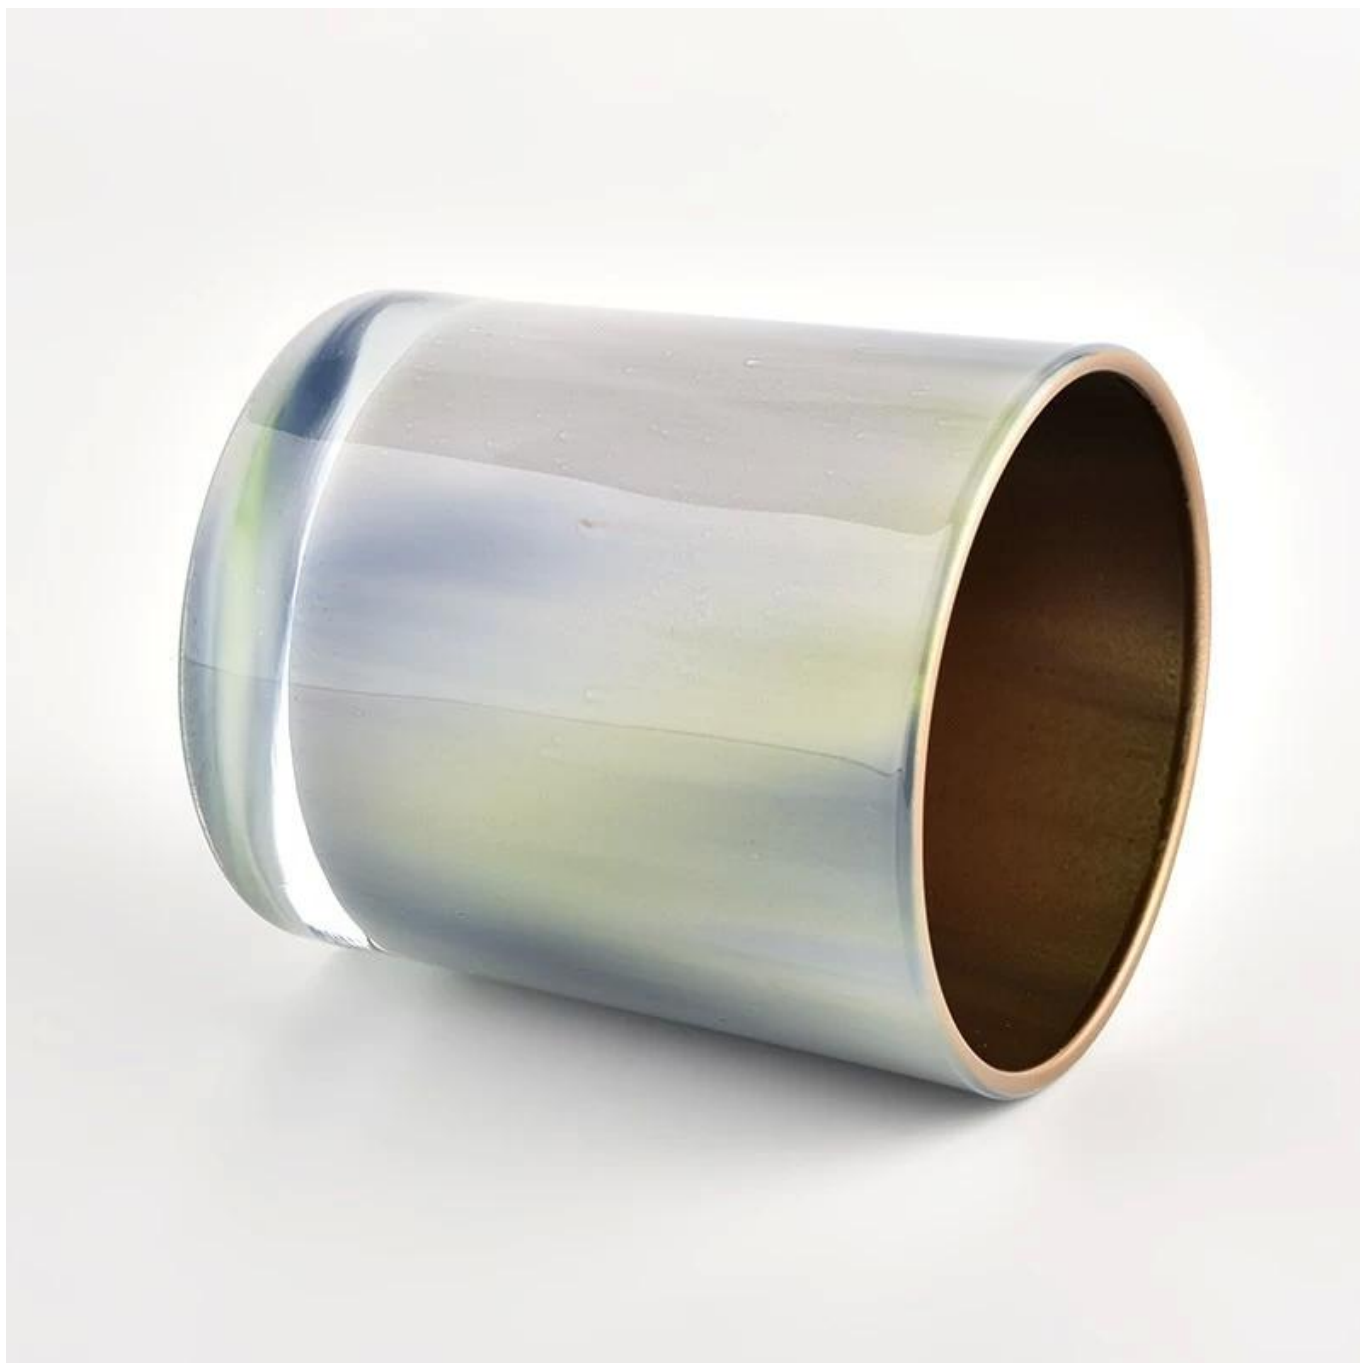

Spray per interni di nuova concezione color oro [barattolo di candela di vetro](#) per l'arredamento della casa

Perché scegliere [Vetreteria soleggiata](#)

-
- Massima dedizione al design, mai compressione sulla qualità
 - [Vetreteria soleggiata](#) proteggere rigorosamente i disegni dei clienti, tutti gli articoli di nuova concezione da noi non sono stati copiati in tre anni.

nome del prodotto	Spray per interni di nuova concezione color oro barattolo di candela di vetro per l'arredamento della casa
Tempo di campionamento	1. 5 giorni in caso di forma e dimensioni del vetro 2. 15 giorni, se hai bisogno di nuove forme e dimensioni del vetro
Misurare	Itm n.:SGHL21121513 Diametro superiore: 80 mm Diametro inferiore: 74 mm Altezza: 90 mm Peso: 290 g Capacità: 300 ml
Imballaggio	Imballaggio normale, confezione regalo individuale, scatola in PVC, finestra, scatola dei colori, scatola bianca, ecc
Tempi di consegna	Entro 35 giorni dopo il campione e l'ordine confermato
Termine di pagamento	Deposito di 30% da T/T in anticipo ed il saldo contro la copia di B/L
Spedizione	Via mare, via aerea, via Express e il tuo agente di spedizione è accettabile
Occasione d'uso	Decorazioni per la casa, decorazioni per matrimoni, bomboniere, miglioramento della decorazione,

Forme insolite e stile semplice, perfetto per presentare il tuo stile in qualsiasi stanza. Qualità, stile impressionante e questi [barattolo di candela di vetro](#) quindi molto regalo degno.

Questo classico bicchiere di vetro da 10 once è una scelta fantastica per candele versate profumate di fascia alta. È altamente versatile per l'uso in casa, al ristorante o al dettaglio come bicchiere, bicchiere d'acqua o come vaso per centrotavola di nozze.