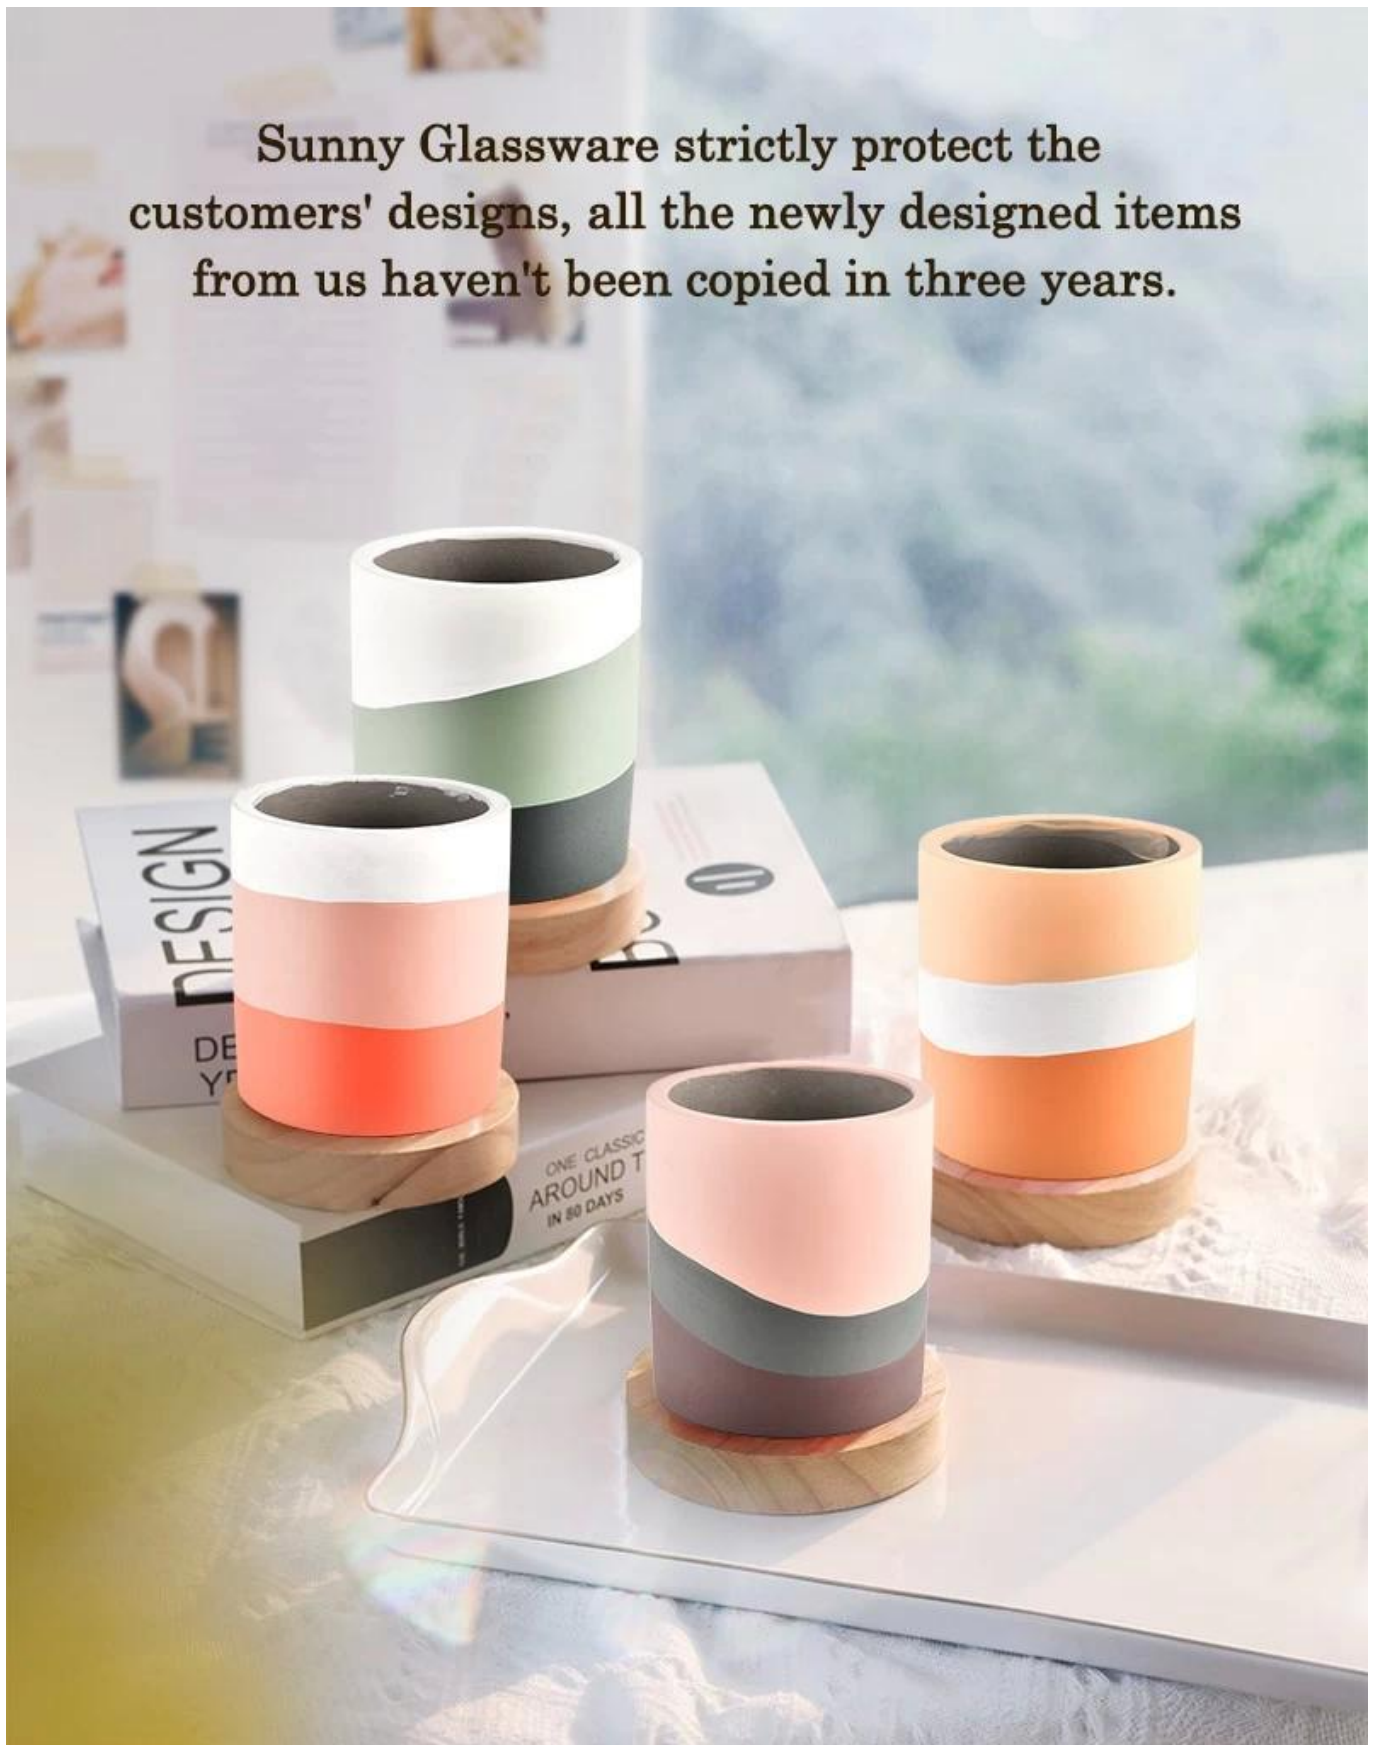

Barattoli di candela vuoti in cemento stile minimalista nordico

Sunny Glassware strictly protect the customers' designs, all the newly designed items from us haven't been copied in three years.