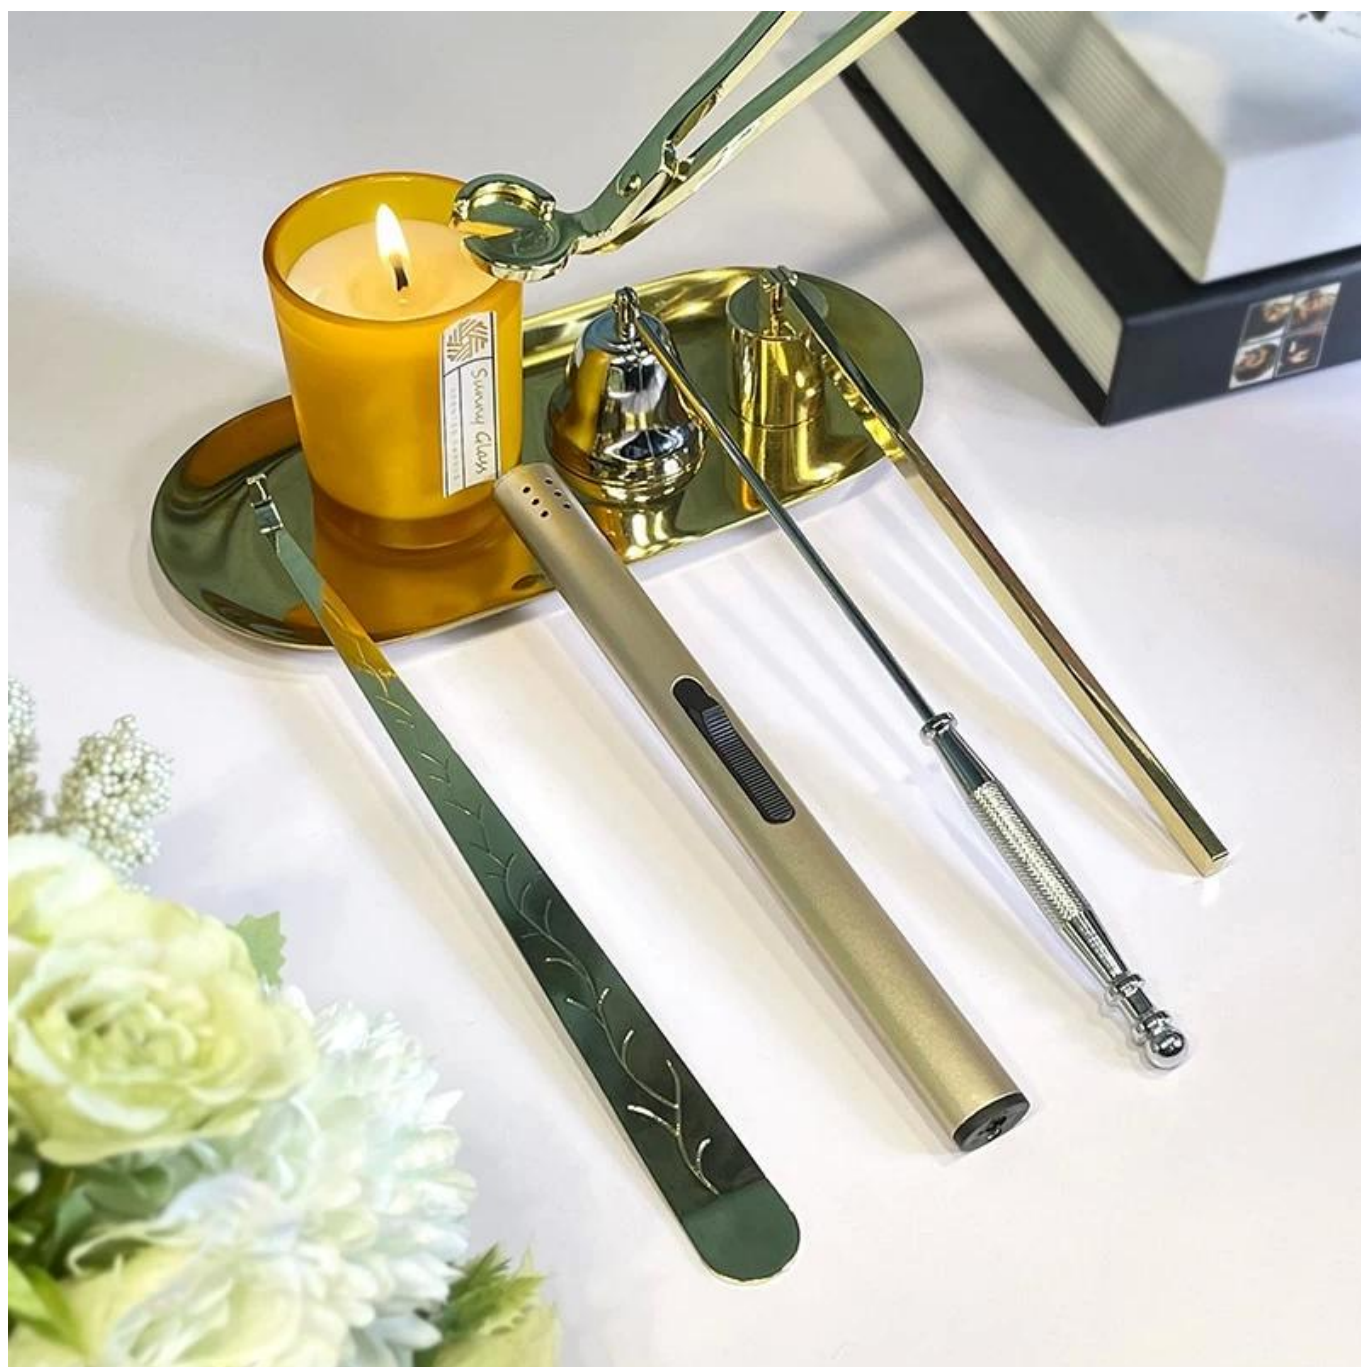

Commercio all'ingrosso di vasetti di candele in vetro Frost popolare

Perché scegliere Sunny Glassware

- Massima dedizione a **disegno**, mai la compressione **qualità**
- Sunny Glassware rigorosamente **proteggere i disegni dei clienti**, tutti gli articoli di nuova concezione da noi non sono stati copiati in tre anni.
- **Qualità del prodotto** è l'obiettivo principale di Sunny Glassware. Sunny Glassware una volta ha demolito 80.000 pezzi di vasi di vetro con imperfezioni appena visibili.