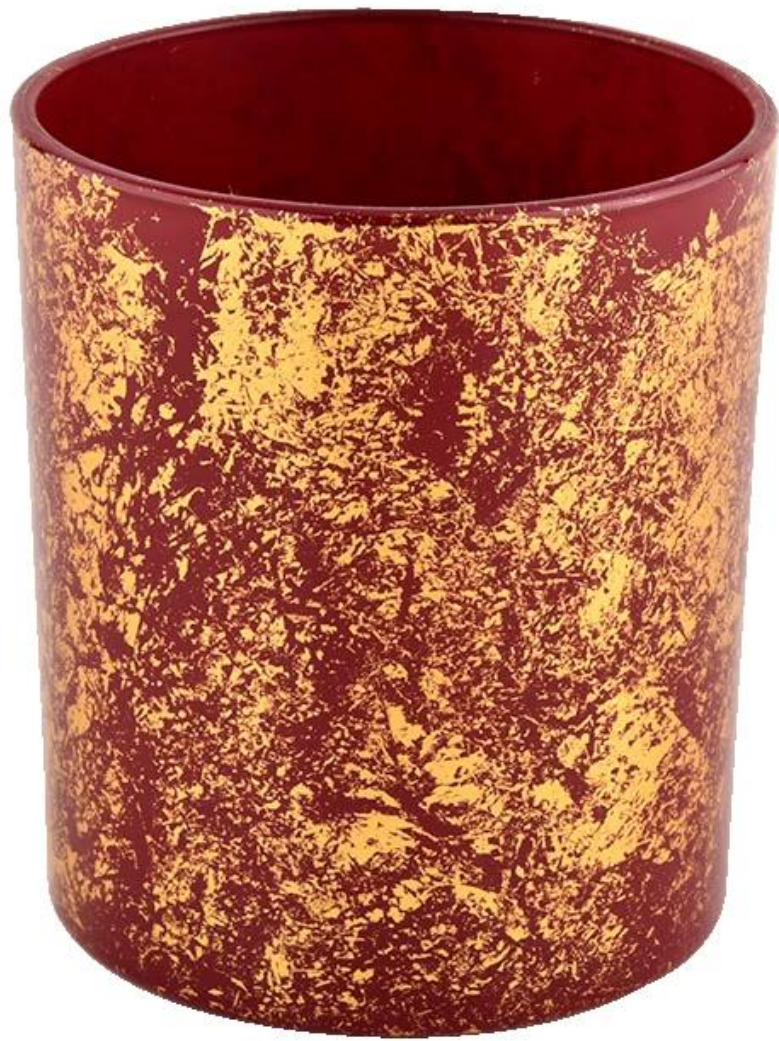

Barattoli di candele in vetro rosso per barattoli di candele vuoti decorativi per la casa

Perché scegliere [Vetreteria soleggiata](#)

- Massima dedizione al design, mai compromissione sulla qualità
- [Vetreteria soleggiata](#) protegge rigorosamente i disegni dei clienti, tutti gli articoli di nuova concezione da noi non sono stati copiati in tre anni.
- La qualità del prodotto è l'obiettivo principale di Vetreteria soleggiata. [Vetreteria soleggiata](#) una volta demoliti 80.000 pezzi di vaso di vetro con macchia appena visibile.

Award-winning team of designers has won the trust of many upscale brands like NEST Fragrance. The talented design team is unmatched in China.

Descrizione del prodotto

nome del prodotto	Barattoli di candele in vetro rosso per barattoli di candele vuoti decorativi per la casa
Tempo di campionamento	1. 5 giorni se c'è forma e dimensione del vetro 2. 15 giorni, se hai bisogno di nuove forme e dimensioni del vetro

Misurare	<p>Articolo n.:SGHL21112613 Diametro superiore: 80 mm Diametro inferiore: 74 mm Altezza: 90 mm Peso: 303 g Capacità: 290 ml</p>
Imballaggio	<p>Imballaggio normale, scatola regalo individuale, scatola in PVC, scatola per finestra, scatola dei colori, scatola bianca, ecc</p>
Tempo di consegna	<p>Entro 35 giorni dopo il campione e l'ordine confermati</p>
Termine di pagamento	<p>30% di deposito da T/T in anticipo e il saldo contro la copia di B/L</p>
Spedizione	<p>Via mare, via aerea, tramite Express e il tuo agente di spedizione è accettabile</p>
Occasione di utilizzo	<p>Decorazioni per la casa, decorazioni per matrimoni, bomboniere, miglioramento della decorazione,</p>