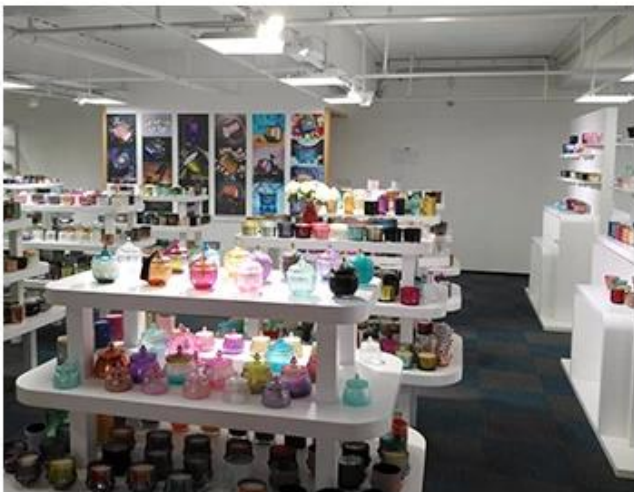

SAMPLE ROOM

There are more than 5000 products in
sample room of Sunny Glassware
for your reference. No second Co. in China!

Factory Show

Di seguito alcune foto delle principali transazioni online. Per ulteriori informazioni sulla fabbrica, vedere: [Tour industriale](#)