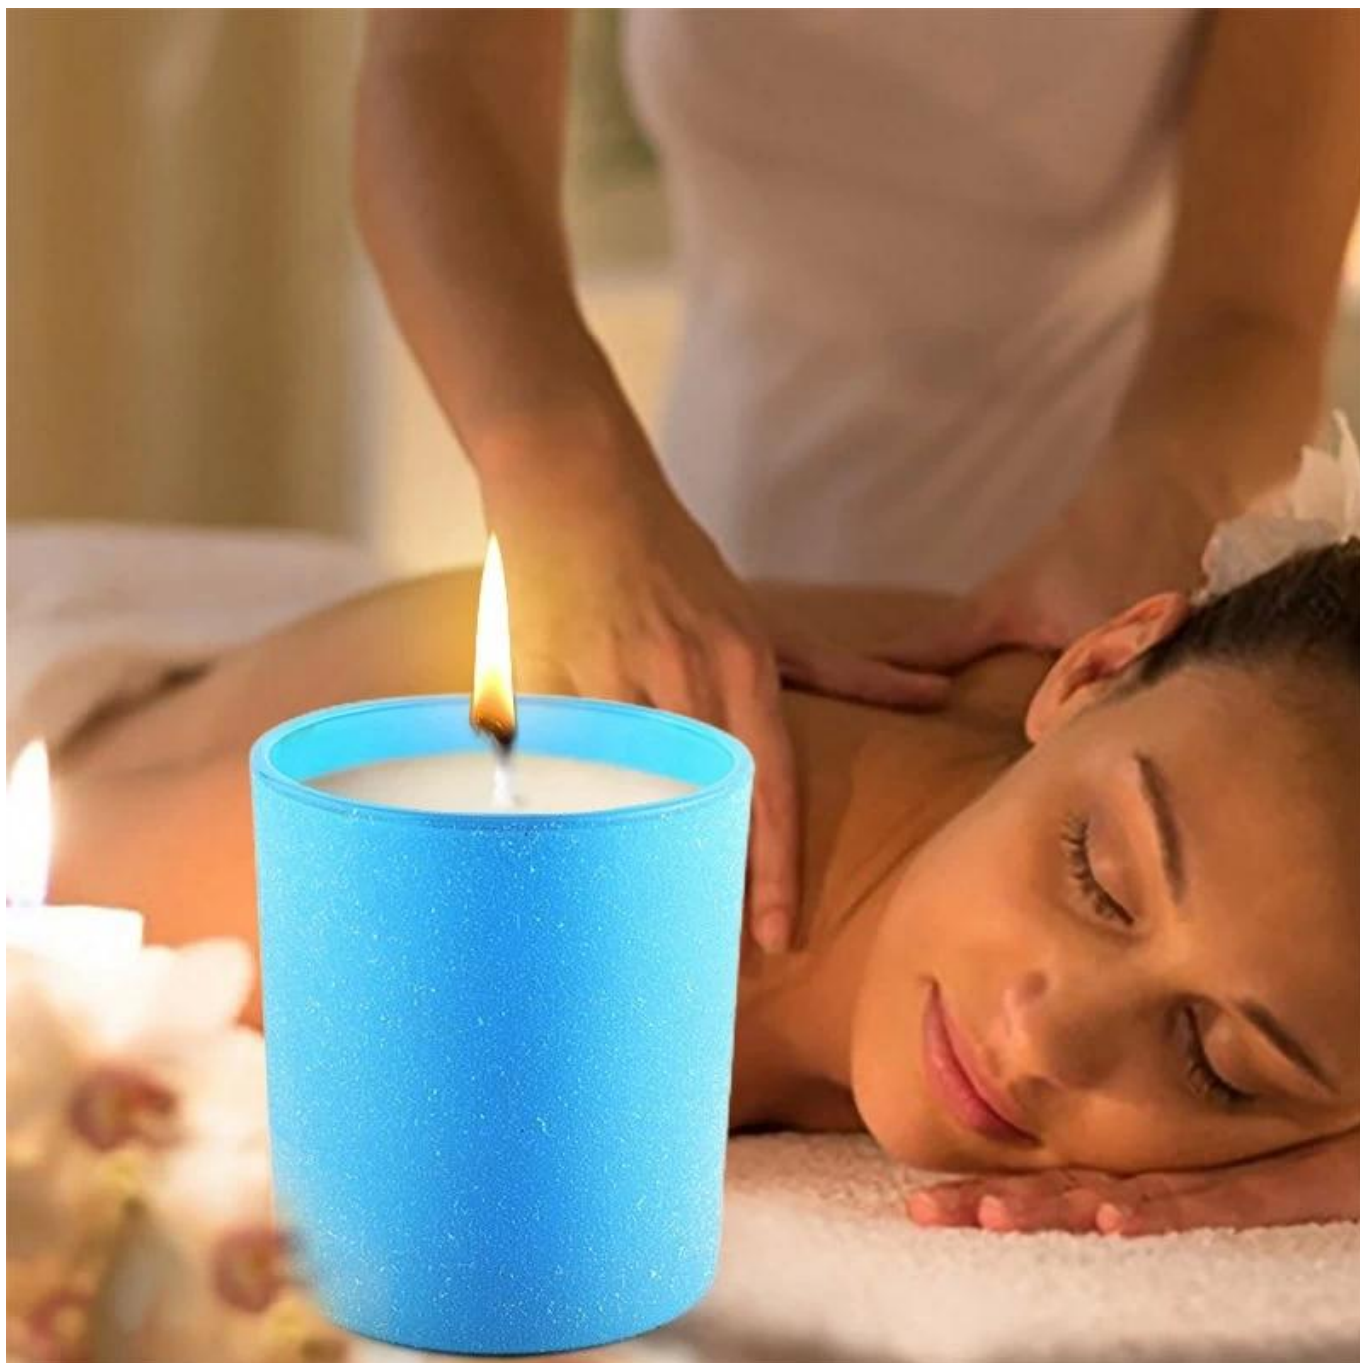

Capacity	300ml
weight	290g

Lusso progettato con diverse finiture, perfetto per le tue candele fai-da-te come regalo di candela profumata sorpreso che esprime lussuosi auguri di stagione.

Questi versatili votivi [Candele di vetro Barattoli](#) può essere utilizzato in molti modi diversi come matrimoni, decorazioni per la casa, decorazioni per feste all'aperto, ristoranti, ambienti romantici, decorazioni fai-da-te, compleanni e molto altro. Ed è anche ottimo per l'uso di emergenza in caso di blackout di elettricità.

Vetreria soleggiata per centrotavola per matrimoni e decorazioni per la casa

I votivi aggiungono romanticismo e calore a qualsiasi tavola. Quindi, non trascurare i portacandele in vetro quando decori per la tua festa. Considera il tuo tavolo da dessert, tavolo da regalo, tavoli da pranzo, tavolo da antipasti e la tua area bar. Dimentica quei semplici portacandele in vetro... questi portacandele votivi sono belli e adatti al portafoglio. La parte migliore è che puoi portarli a casa come bomboniera!