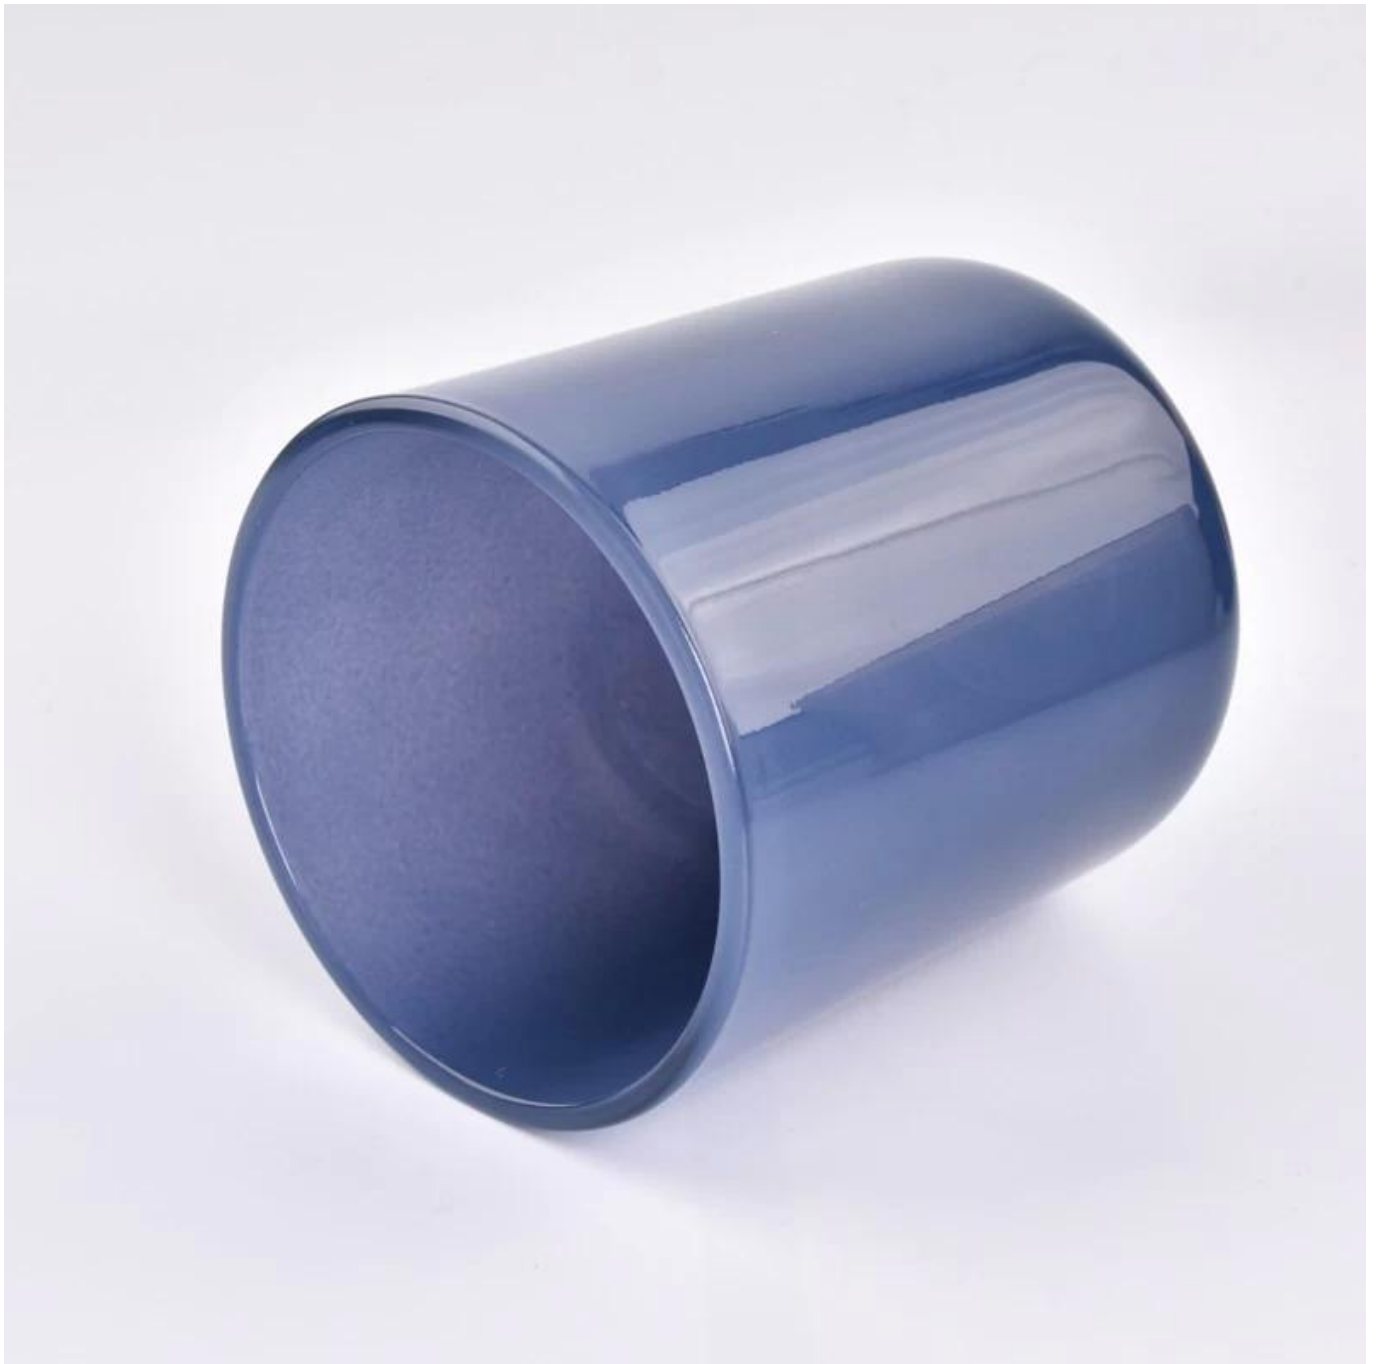

nome del prodotto	Portacandele in vetro da 15 onces di vendita calda
Tempo di campionamento	1. 5 giorni se sono presenti forma e dimensioni del vetro 2. 15 giorni, se hai bisogno di nuove forme e dimensioni di vetro
Misurare	Articolo n.:SGHY23101102 Diametro superiore: 95 mm Diametro inferiore: 90 mm Altezza: 109 mm Peso: 485 g Capacità:508ml MOQ: 3000 pezzi
Imballaggio	Imballaggio normale, confezione regalo individuale, scatola in PVC, scatola per finestra, scatola dei colori, scatola bianca, ecc
Tempi di consegna	Entro 35 giorni dalla conferma del campione e dell'ordine
Termine di pagamento	Deposito del 30% tramite T/T in anticipo e saldo contro la copia di B/L
Spedizione	Via mare, via aerea, tramite Express e il tuo spedizioniere è accettabile
Occasione d'uso	Decorazioni per la casa, decorazioni per matrimoni, bomboniere per matrimoni, miglioramenti della decorazione,

een pure and fresh
ry style to live in

CEN

COVERING
COMMUTE

De

Questo classico chiaro **barattolo di candela in vetro** è un'ottima scelta per le candele per aromaterapia di fascia alta. È molto versatile per l'uso in casa, in un ristorante o in un negozio come bicchiere, tazza d'acqua o come ornamento per la casa.

Trasparente **porta candele** realizzato in vetro spesso senza piombo, per ottenere un aspetto liscio, buona resistenza all'usura, resistenza alla corrosione, lunga durata. Sono anche barattoli perfetti per realizzare candele.