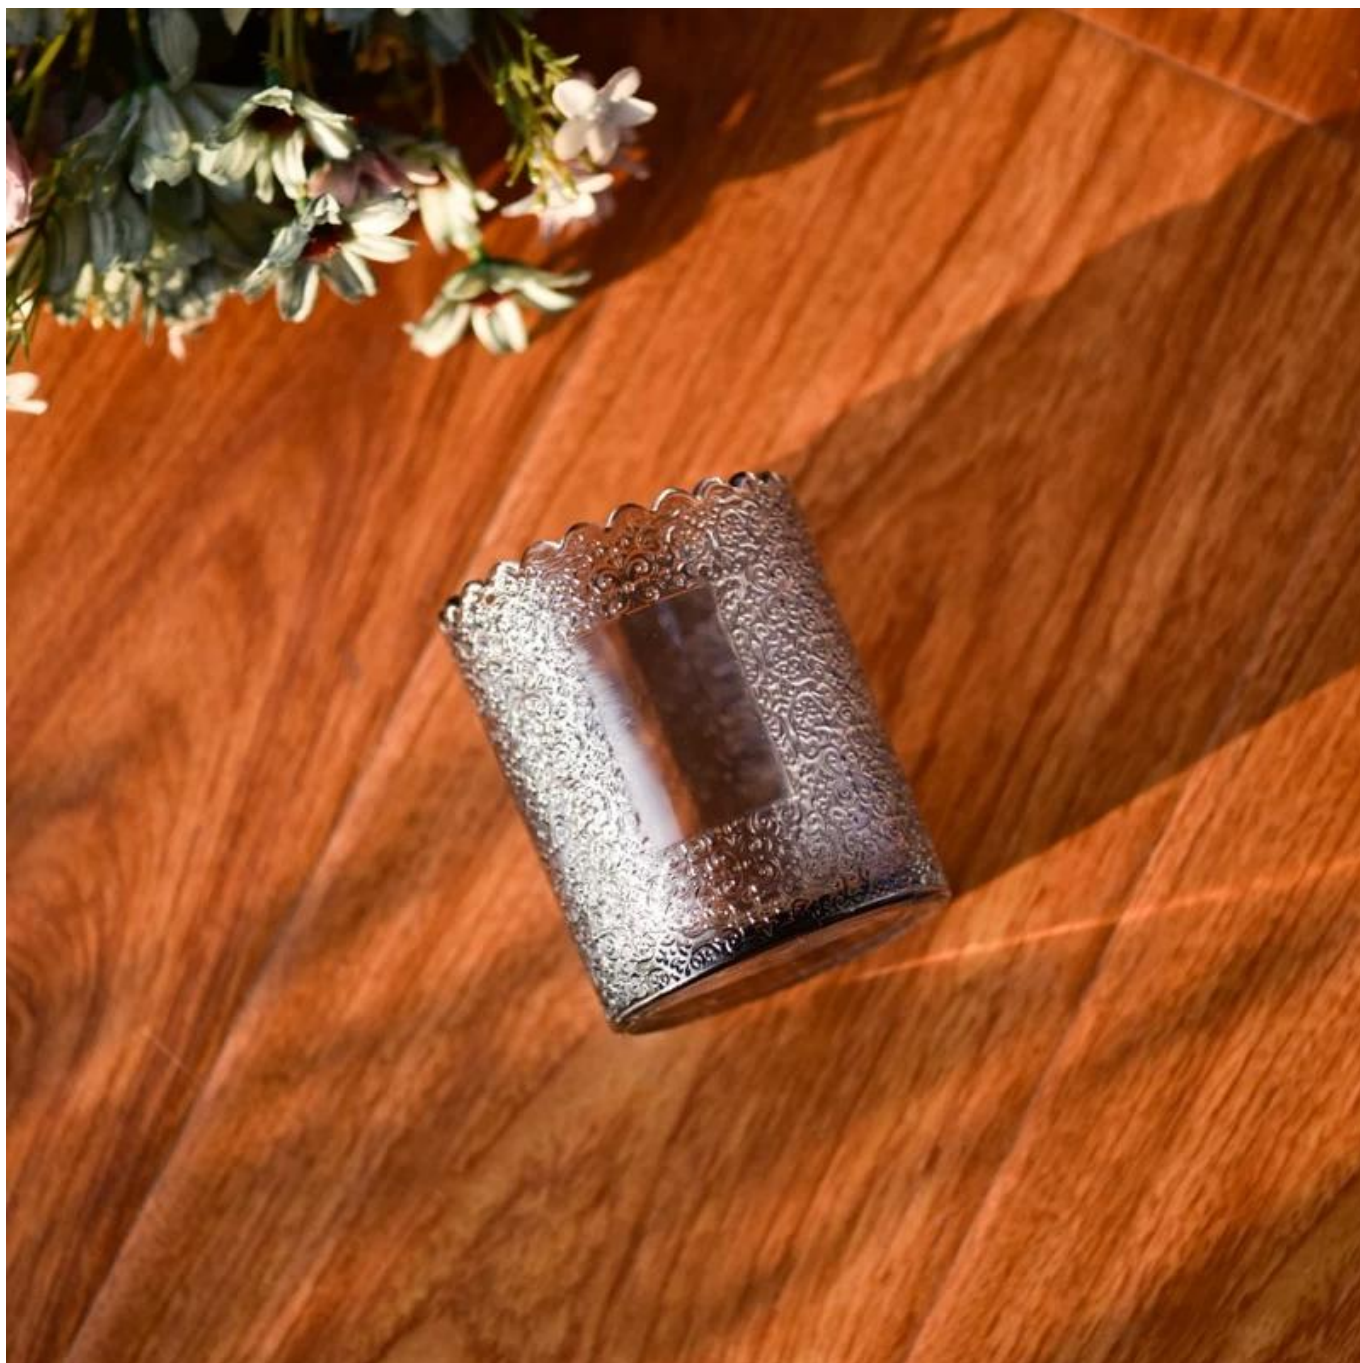

Ampia gamma di applicazioni