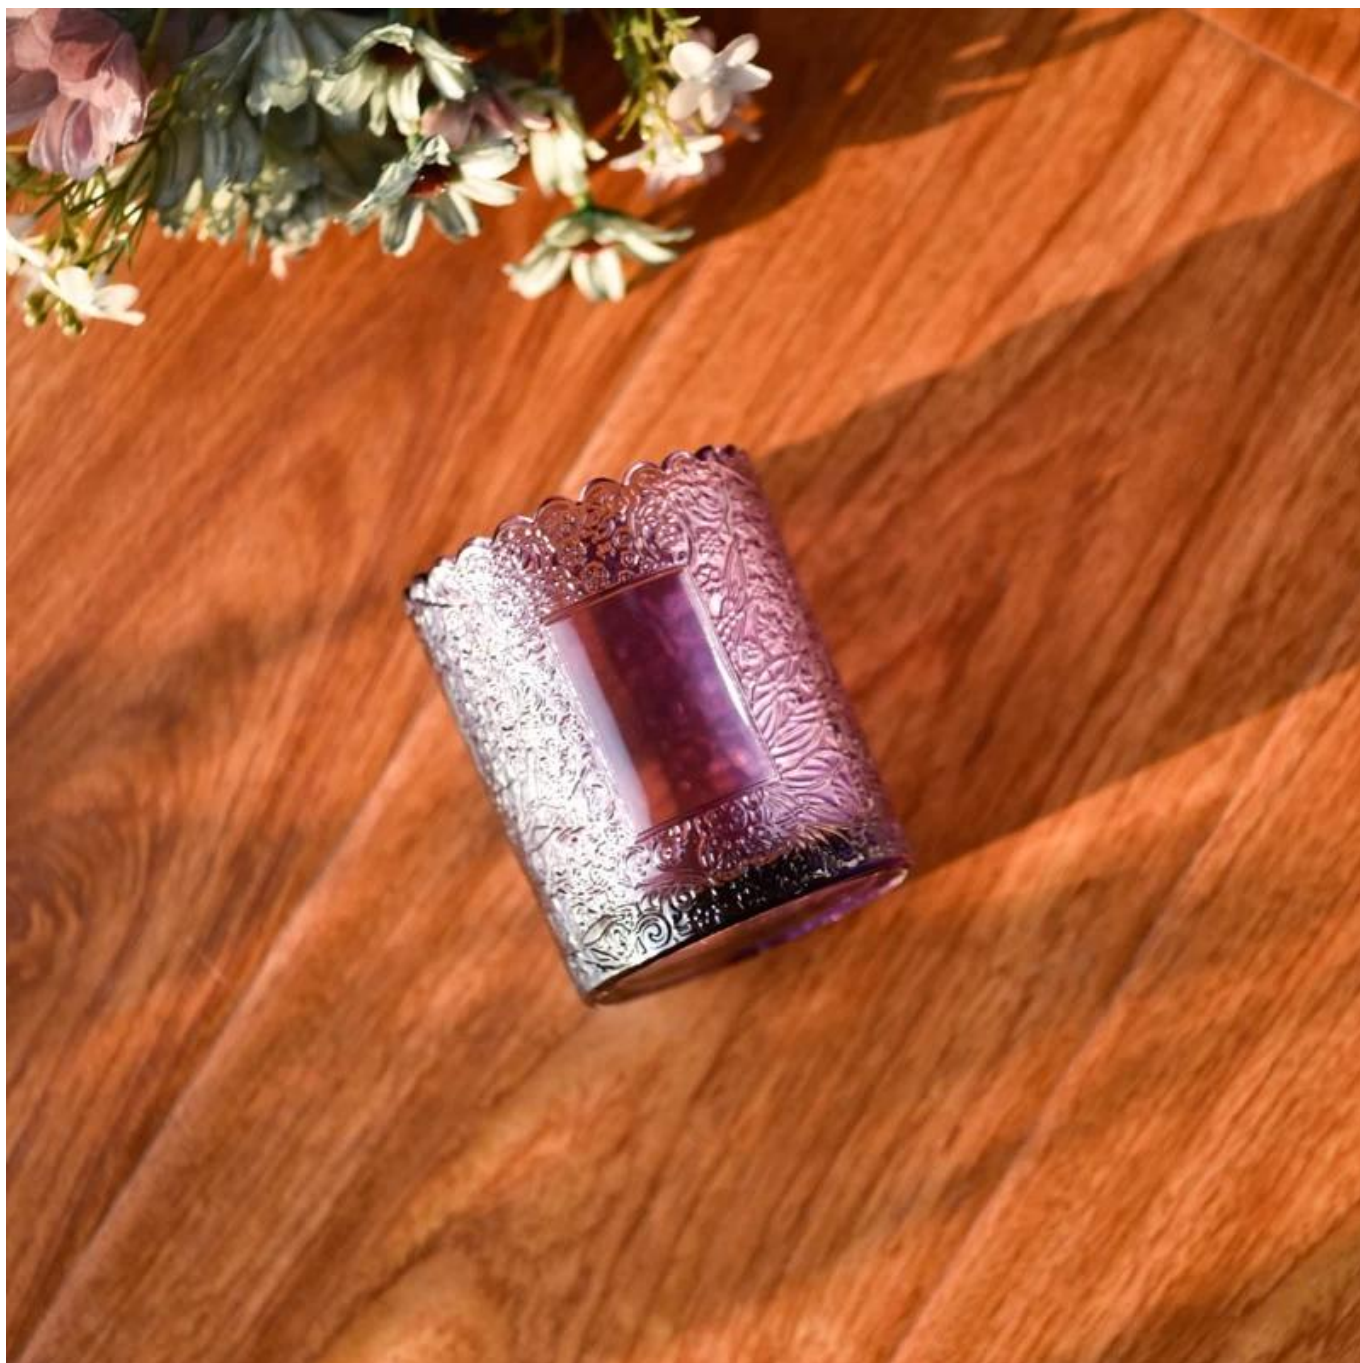

Ampia gamma di applicazioni