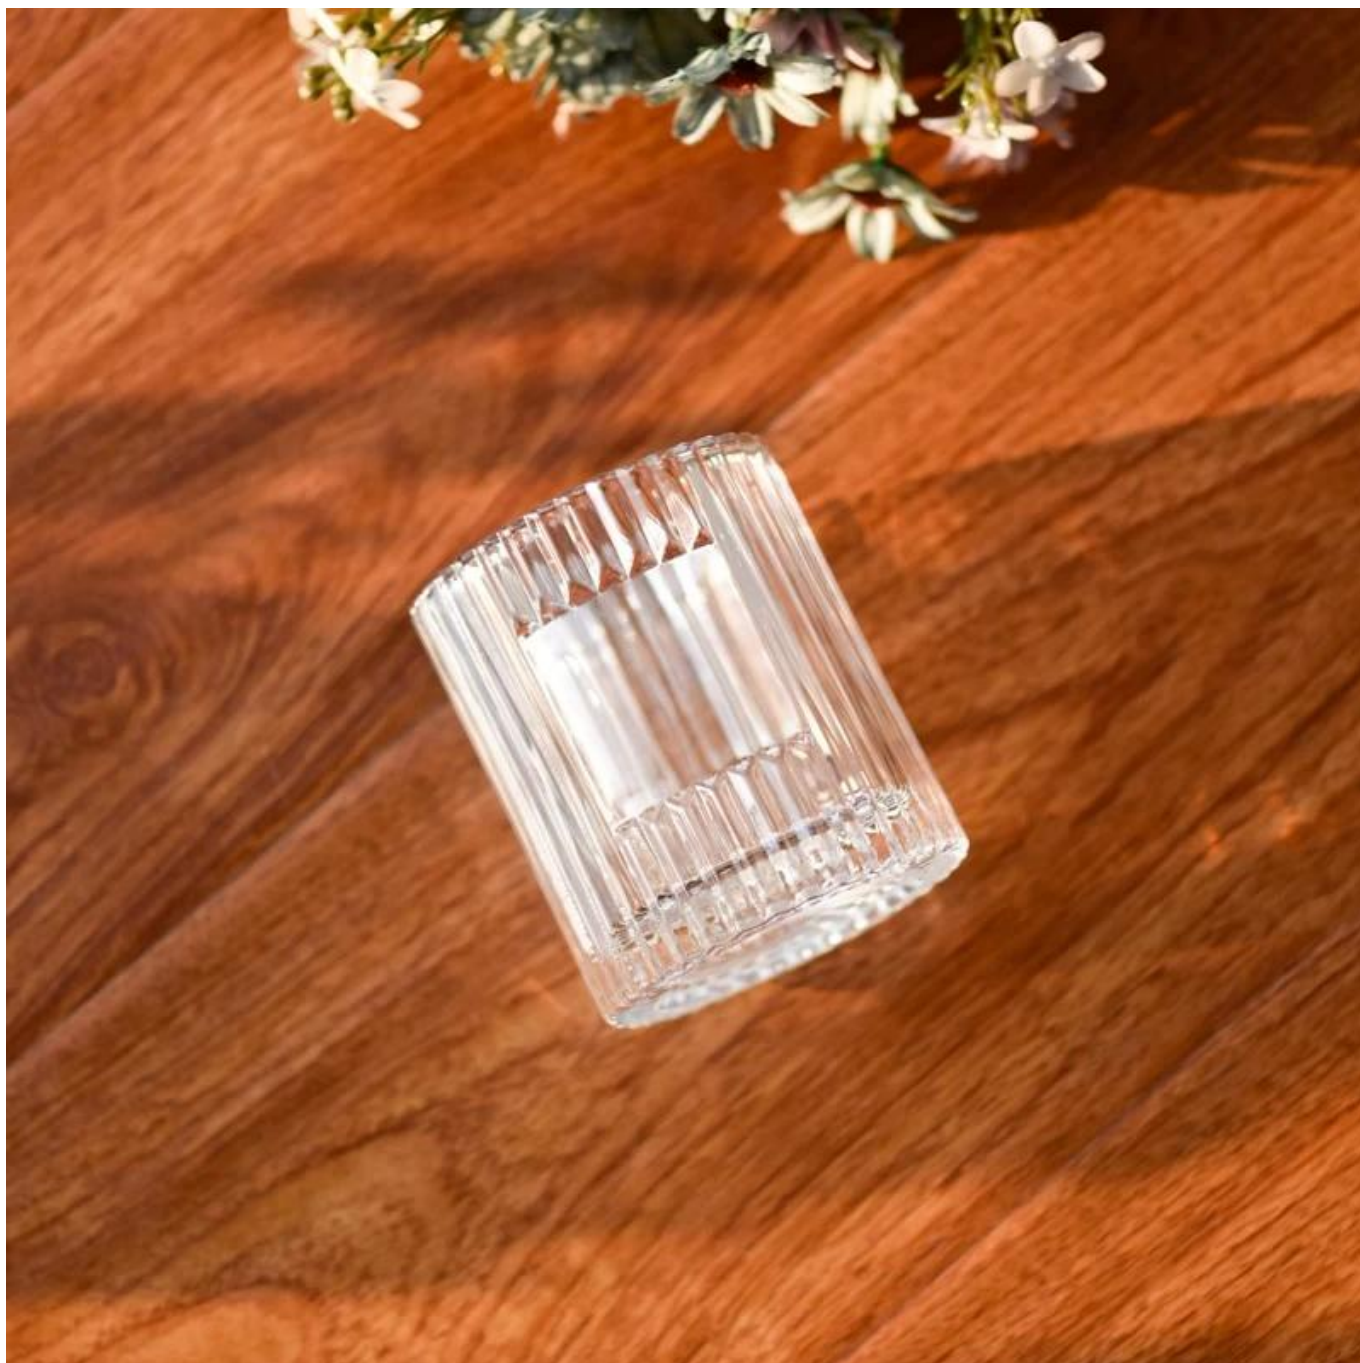

Ampia gamma di applicazioni