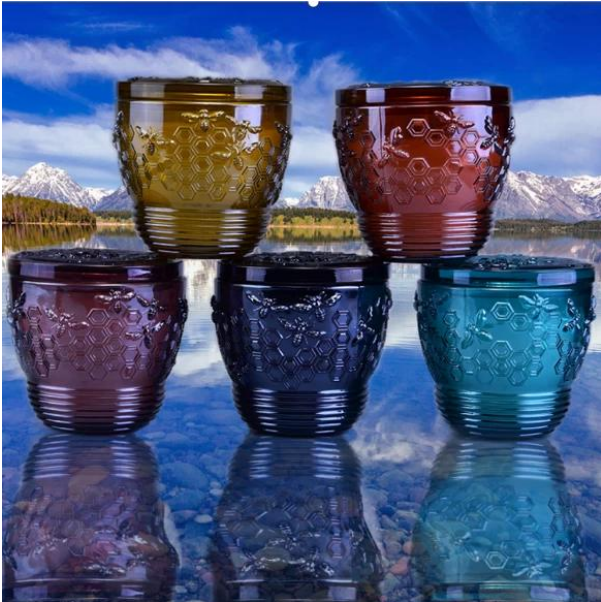

Vantaggio distinto dal mercato

- **. Concentrati sul design di lusso**
- **. Fornitore di marchi di fragranze per circa l'80% negli Stati Uniti**
- **. AQL plus 6 Sunny rigoroso standard di ispezione QC**
- **. Mantenere la qualità costante con campioni e prodotti sfusi**

Senso del design della cerimonia

- . Ottenuto il premio Beauty of Made-in-China
- . Ho ottenuto grande ammirazione da NEST Fragrances
- . Amici o regali di relazioni d'affari
- . Rilassamento e Relife