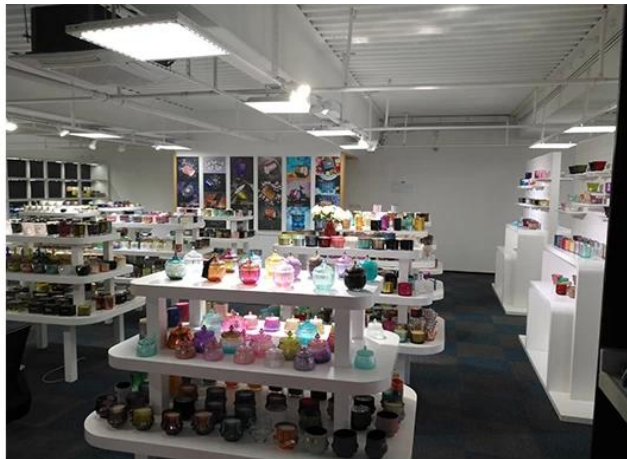

Scena di vita

- . Caffè o bar
- . Perfetto per famiglie, hotel o giardini
- . Dono del dolce amante
- . Ogni ristrutturazione

Range of the application

Office & Sample Room

Abbiamo acquistato un ufficio internazionale di 1.800 metri quadrati a Shenzhen.

Visualizzazione della stanza dei campioni

Sunny Glassware offre molto di più. **La sala campioni di Shenzhen ha 5000 pezzi** Una vasta gamma di opzioni. Ha vinto una grande carta [Recensioni dei clienti](#). Benvenuti nell'ufficio di Shenzhen! L'immagine è la seguente **Solo una parte del nostro candelabro di design** Benvenuto nell'ufficio di Shenzhen per trovare il tuo preferito, ti porterà molte sorprese, perché è difficile trovare un altro fornitore simile in Cina.