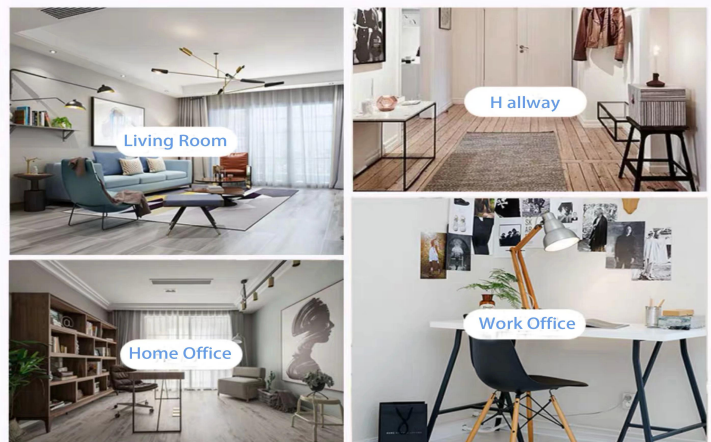

Altezza: 25 mm

Peso: 108 g

Disegni personalizzati e diverse dimensioni disponibili

Con il nostro forte supporto, i nostri clienti stanno crescendo rapidamente, dai piccoli laboratori ai leader del settore.

Scena di vita

- . Caffè o bar
- . Perfetto per famiglie, hotel o giardini
- . Dono del dolce amante
- . Ogni ristrutturazione

Range of the application

Office & Sample Room

Abbiamo acquistato un ufficio internazionale di 1.800 metri quadrati a Shenzhen.

Visualizzazione della stanza dei campioni

Meiyang Glass offre più di un semplice **La sala campioni di Shenzhen ha 5000 pezzi** Una vasta gamma di opzioni. Ha vinto una grande carta [Recensioni dei clienti](#). Benvenuti nell'ufficio di Shenzhen! L'immagine è la seguente **Solo una parte del nostro candelabro di design** Benvenuto nell'ufficio di Shenzhen per trovare il tuo preferito, ti porterà molte sorprese, perché è difficile trovare un altro fornitore simile in Cina.