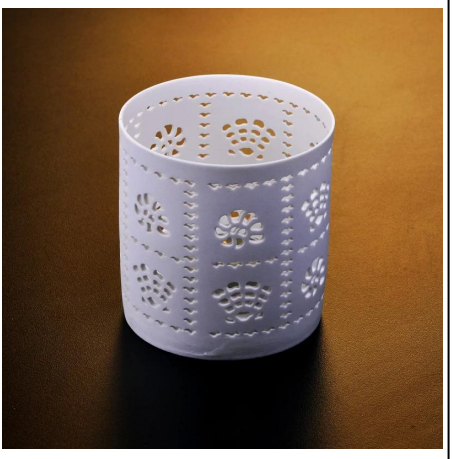

Portacandele in ceramica con coperchio

Product Details

	Nome dell'elemento	Portacandele in ceramica con coperchio
	Oggetto numero.	SGDS15061901
	Taglia	T: 90 mm * B: 113 mm * H: 110 mm
	Marca	Sunny Glassware
	Tempo di campionamento	1,5 giorni se esistono forme e dimensioni dei prodotti 2,15 giorni se è necessaria una nuova forma e dimensione dei prodotti
	Imballaggio	Imballaggio di sicurezza normale 24 pezzi / 36 pezzi / 48 pezzi ecc. Per cartone di esportazione con divisore per uova
	MOQ	10000 pezzi
	Tempi di consegna	Entro 35 giorni dalla conferma dell'ordine
	Termini di pagamento	Deposito del 30% da T / T in anticipo, il saldo dopo aver mostrato la copia di B / L.
	Caratteristiche del prodotto	1. Alta qualità e prezzi competitivi 2. Meet test FDA, SGS, LFGB ecc 3. Eco-friendly 4. Applica ampiamente a matrimoni, feste, casa, bar ecc. 5. Macchina fatta

More Product Pictures

[Similar Products Link](#)

Office & Sample Room

Spray colour