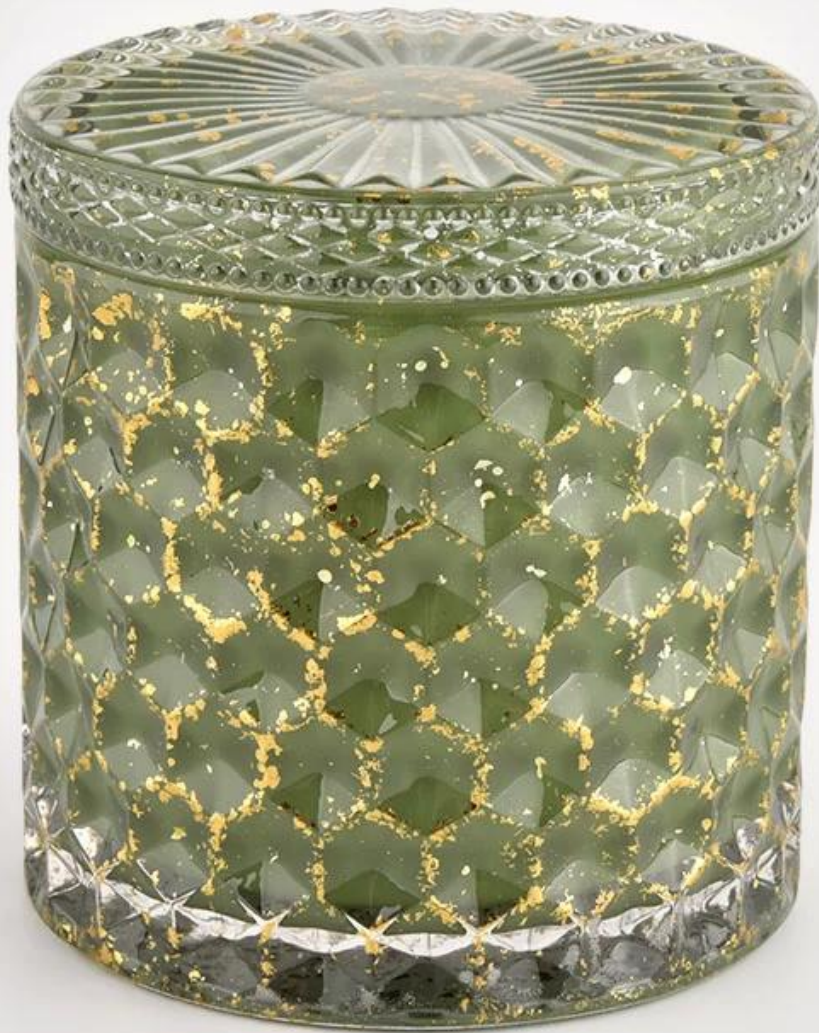

## Candelabro natalizio in vetro con motivo intrecciato verde con coperchio in vetro

1. Sunny Group offre articoli in vetro da 26 anni con tutti i tipi di prodotti esportati in oltre 30 paesi e regioni.
2. Siamo il fornitore esclusivo di marchi famosi Nest Fragrance, Candle Lite, UGG ecc.
3. Concentrandosi sui prodotti di fragranze di lusso negli ultimi 10 anni, Sunny Glassware è il fornitore dell'80% di marchi di fragranze negli Stati Uniti

### Product Details

Articolo numero	SGHL21112601
Specifiche	Barattolo: Diametro superiore: 99mm Diametro inferiore: 99 mm Altezza: 90 mm Capacità: 440 ml Peso: 525 g Coperchio: Diametro: 101 mm Altezza: 17 mm
Tempo di campionamento	1,5 giorni se la forma e le dimensioni dei prodotti esistono 2,15 giorni se hai bisogno di una nuova forma e dimensione dei prodotti
pacchetto	24 pz/36 pz/48 pz imballaggio regolare di sicurezza e così via. Per cartone da esportazione con divisore per uova
MOQ	3000 pezzi
Tempo di consegna	Entro 35 giorni dalla conferma dell'ordine
Termini di pagamento	Acconto del 30% da T/T in anticipo, saldo contro copia di B/L
Caratteristiche del prodotto	<ol style="list-style-type: none"><li>1. Alta qualità e prezzi competitivi</li><li>2. Prova di FDA, SGS, LFGB ecc.</li><li>3. Ecologico</li><li>4. È ampiamente rivolto a matrimoni, feste, casa, bar, ecc.</li><li>5. fatto a macchina</li></ol>

### More Product Pictures