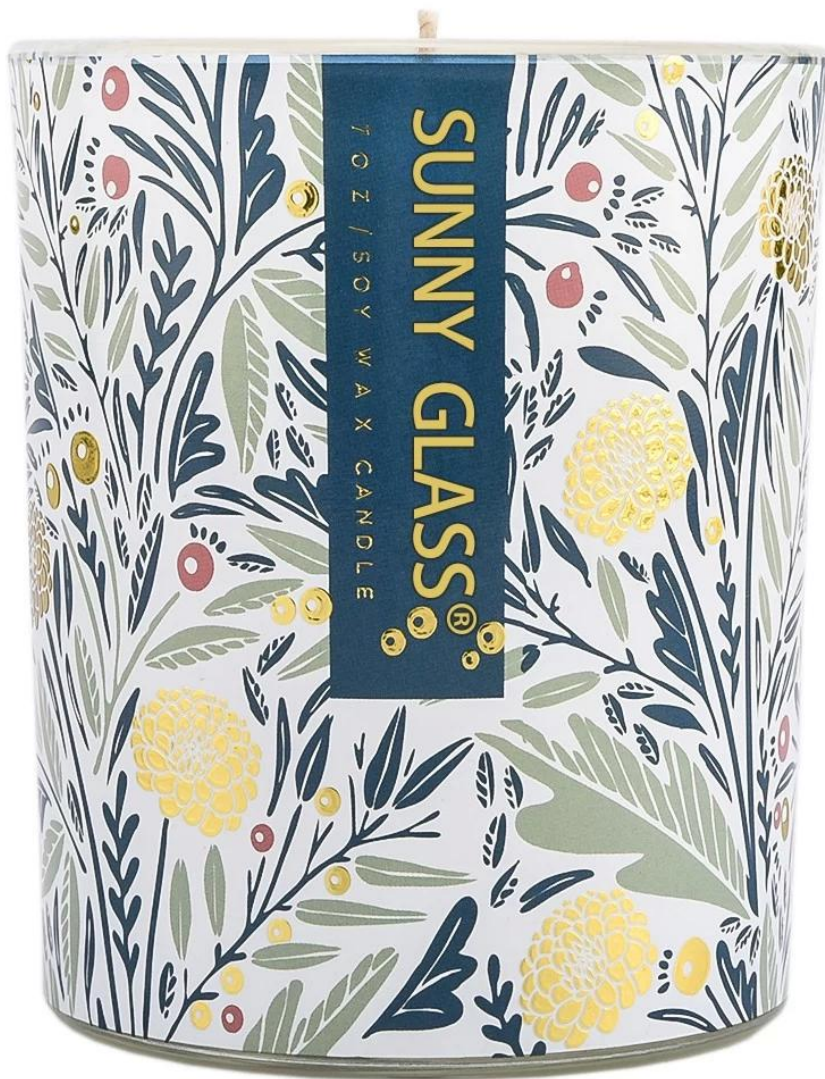

# portacandele in vetro colorato serie primavera portacandele unici

## Descrizione dei barattoli di candela

**Taglia: 81mm\*98mm**

Questa nuova serie viene fornita con una stampa decalcomania personalizzata che è buona da usare per la collezione primaverile. La dimensione del vetro è buona per contenere circa 8 once di cera.

SUNNY GLASS®

7oz / SOY WAX CANDLE

SUNNY GLASS®

7 OZ / SOY WAX CANDLE

SUNNY GLASS®

7 OZ / SOY WAX CANDLE

Accessori per candele

Squadra e ufficio