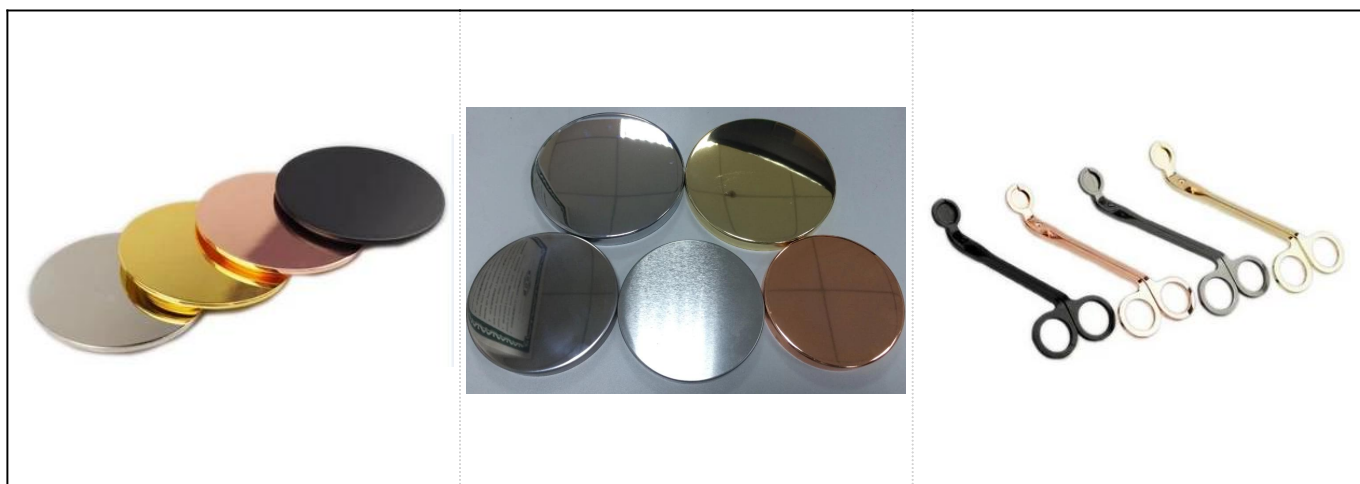

Accessori abbinati: