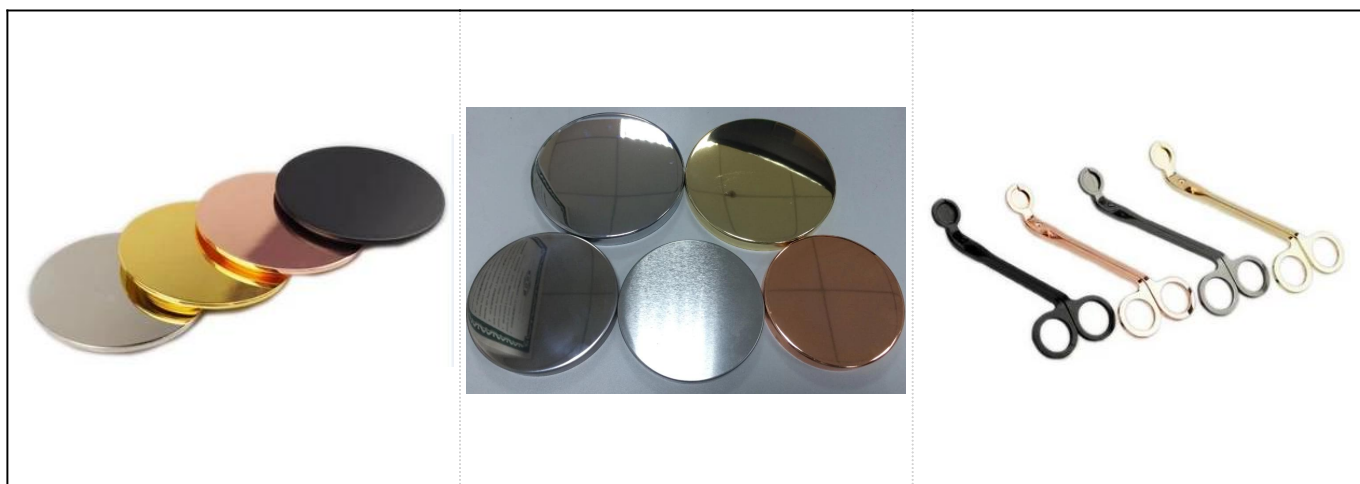

# portacandele in cemento grigio cilindro

## Dettagli dei prodotti

Nome	portacandele in cemento grigio cilindro
Dettagli articolo	Articolo no: SGSJL18032718 Diametro superiore: 78 mm Diametro inferiore: 67 mm Altezza: 108 mm Peso: 350 g Capacità: 340 ml portacandele in cemento grigio cilindro
Materiale	Calcestruzzo
Accessori	tappo, coperchio in ceramica / metallo / legno, cera, stoppino, cesoia, ecc
finire	decalcomania, rivestimento colorato, mercurio, laser, satinato, placcatura, smaltato ecc.
Imballaggio	1. 24/36/48/72 pezzi per cartone di imballaggio standard per l'esportazione 2. Imballaggio scatola colore / bianco / marrone 3. Confezione regalo di lusso 4. Imballaggio restringente 5. Imballaggio scatola individuale / impostato 6. Imballaggio personalizzato
La nostra forza	1. Siamo i professionisti <a href="#">porta candele</a> produttore, importante in diversi tipi di <a href="#">Candelieri</a> , che vanno da <a href="#">portacandele in vetro</a> , <a href="#">portacandele in ceramica</a> , <a href="#">portacandele in marmo</a> , <a href="#">portacandele in cemento</a> , <a href="#">Portacandele in latta</a> , <a href="#">Portacandele in acciaio inossidabile</a> eccetera. 2. Perfetto per casa / negozio / supermercato / ristorante / hotel / bar / KTV ecc. 3. Con un team di designer professionisti, che può aiutare a progettare e aprire nuovi stampi in base alle proprie esigenze. 4. Post elaborazione: rivestimento colorato, placcatura, mercurio, iridescente, incisione, stampa, decalcomania, colore spray, gelido, doratura, disegno a mano ecc. 5. Il piccolo MOQ è accettabile. Abbiamo prodotti regolari per supportarti.

More Product Pictures

Red  
S16030-127 12.5×12.5×12.0cm  
S16030-102 10.0×10.0×10.0cm

Black

Deep Blue

S16017-130 13.5×13.5×13.0cm  
A

B

C

D

Accessori abbinati: