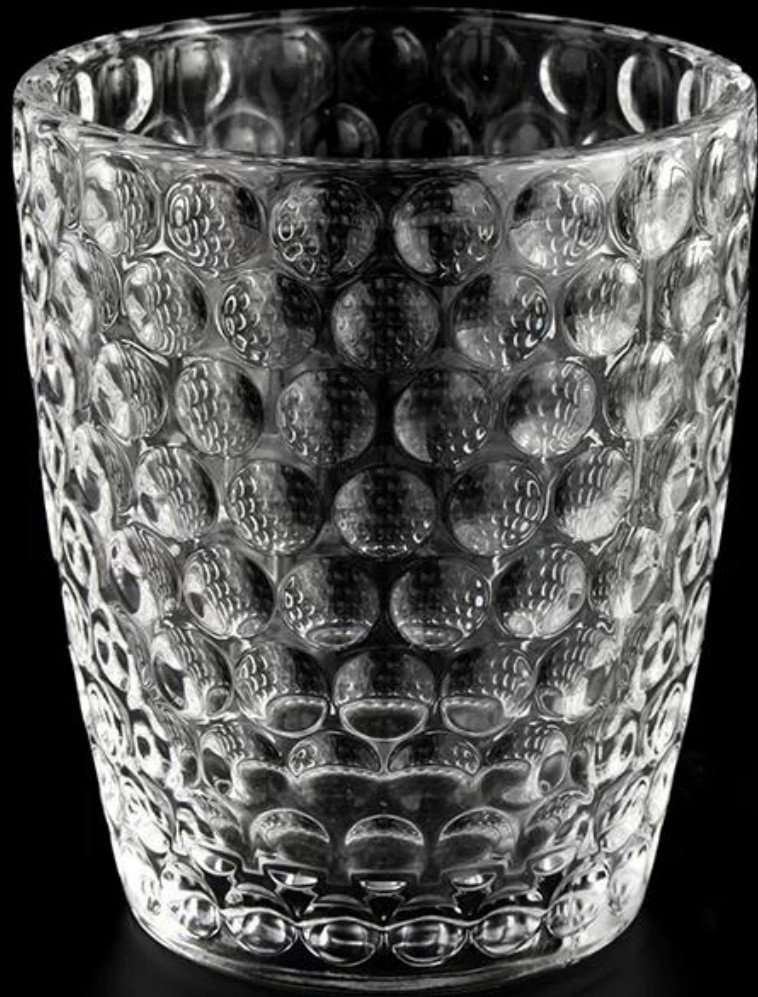

## Descrizione dei barattoli di candela

<b>nome del prodotto</b>	vasi di candela votivi vuoti in vetro con hobail
<b>Tempo di campionamento</b>	1. 5 giorni se c'è forma e dimensione del vetro 2. 15 giorni, se hai bisogno di nuove forme e dimensioni del vetro

<b>Misurare</b>	<p>Articolo n.: SGYH22022308  Diametro superiore: 82 mm  Diametro inferiore: 61 mm  Altezza: 99,3 mm  Peso: 327 g  Capacità: 310 ml  MOQ: 50.000 pezzi</p>
<b>Imballaggio</b>	<p>Imballaggio normale, scatola regalo individuale, scatola in PVC, scatola per finestra, scatola dei colori, scatola bianca, ecc</p>
<b>Tempo di consegna</b>	<p>Entro 35 giorni dopo il campione e l'ordine confermati</p>
<b>Termine di pagamento</b>	<p>30% di deposito da T/T in anticipo e il saldo contro la copia di B/L</p>
<b>Spedizione</b>	<p>Via mare, via aerea, tramite Express e il tuo agente di spedizione è accettabile</p>
<b>Occasione di utilizzo</b>	<p>Decorazioni per la casa, decorazioni per matrimoni, bomboniere, miglioramento della decorazione,</p>