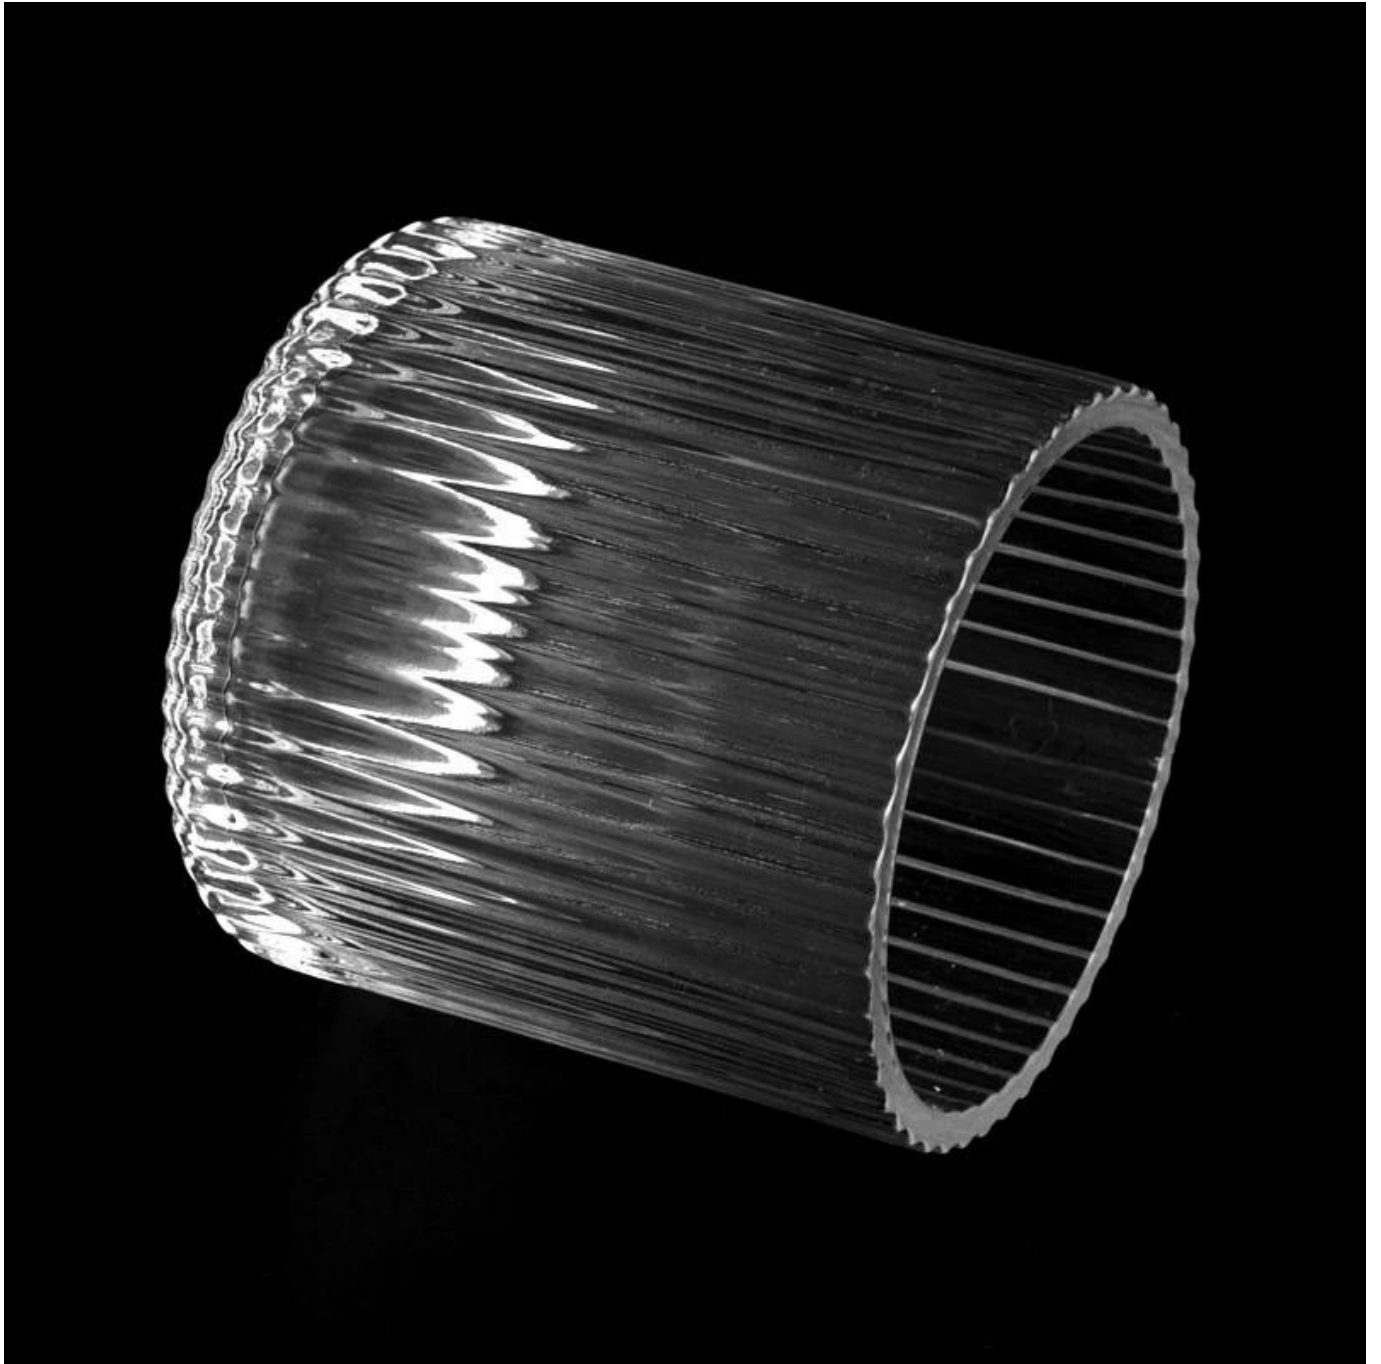

barattolo di vetro scanalato per la produzione di candele vaso per candele in vetro da 7 once

Perché scegliere Sunny Glassware

- Massima dedizione a [disegno](#), mai compressione [qualità](#)
 - Sunny Glassware rigorosamente [proteggere i disegni dei clienti](#), tutti i nostri articoli di nuova concezione non sono stati copiati in tre anni.
 - [Qualità del prodotto](#) è l'obiettivo principale di Sunny Glassware. Sunny Glassware una volta ha demolito 80.000 pezzi di recipiente di vetro con imperfezioni appena visibili.
-

Descrizione dei barattoli di candela

Taglia: 79mm*79 mm)

Questo barattolo è chiaro e ha un aspetto scanalato. La dimensione del vetro è buona per contenere circa 7 once di cera.

Accessori per candele

Squadra e ufficio