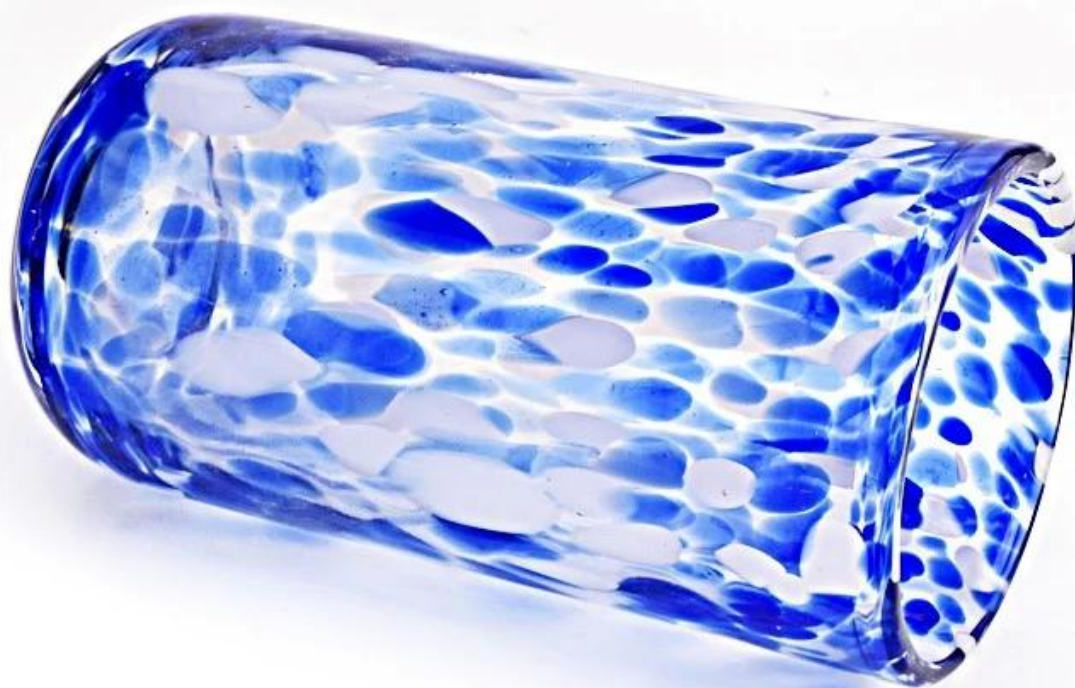

Descrizione dei barattoli di candela

Taglia: 81mm*153 mm

Questo vaso è realizzato a mano con punti decorativi colorati che sono buoni per contenere circa 15 onces di cera.

Accessori per candele

Squadra e ufficio