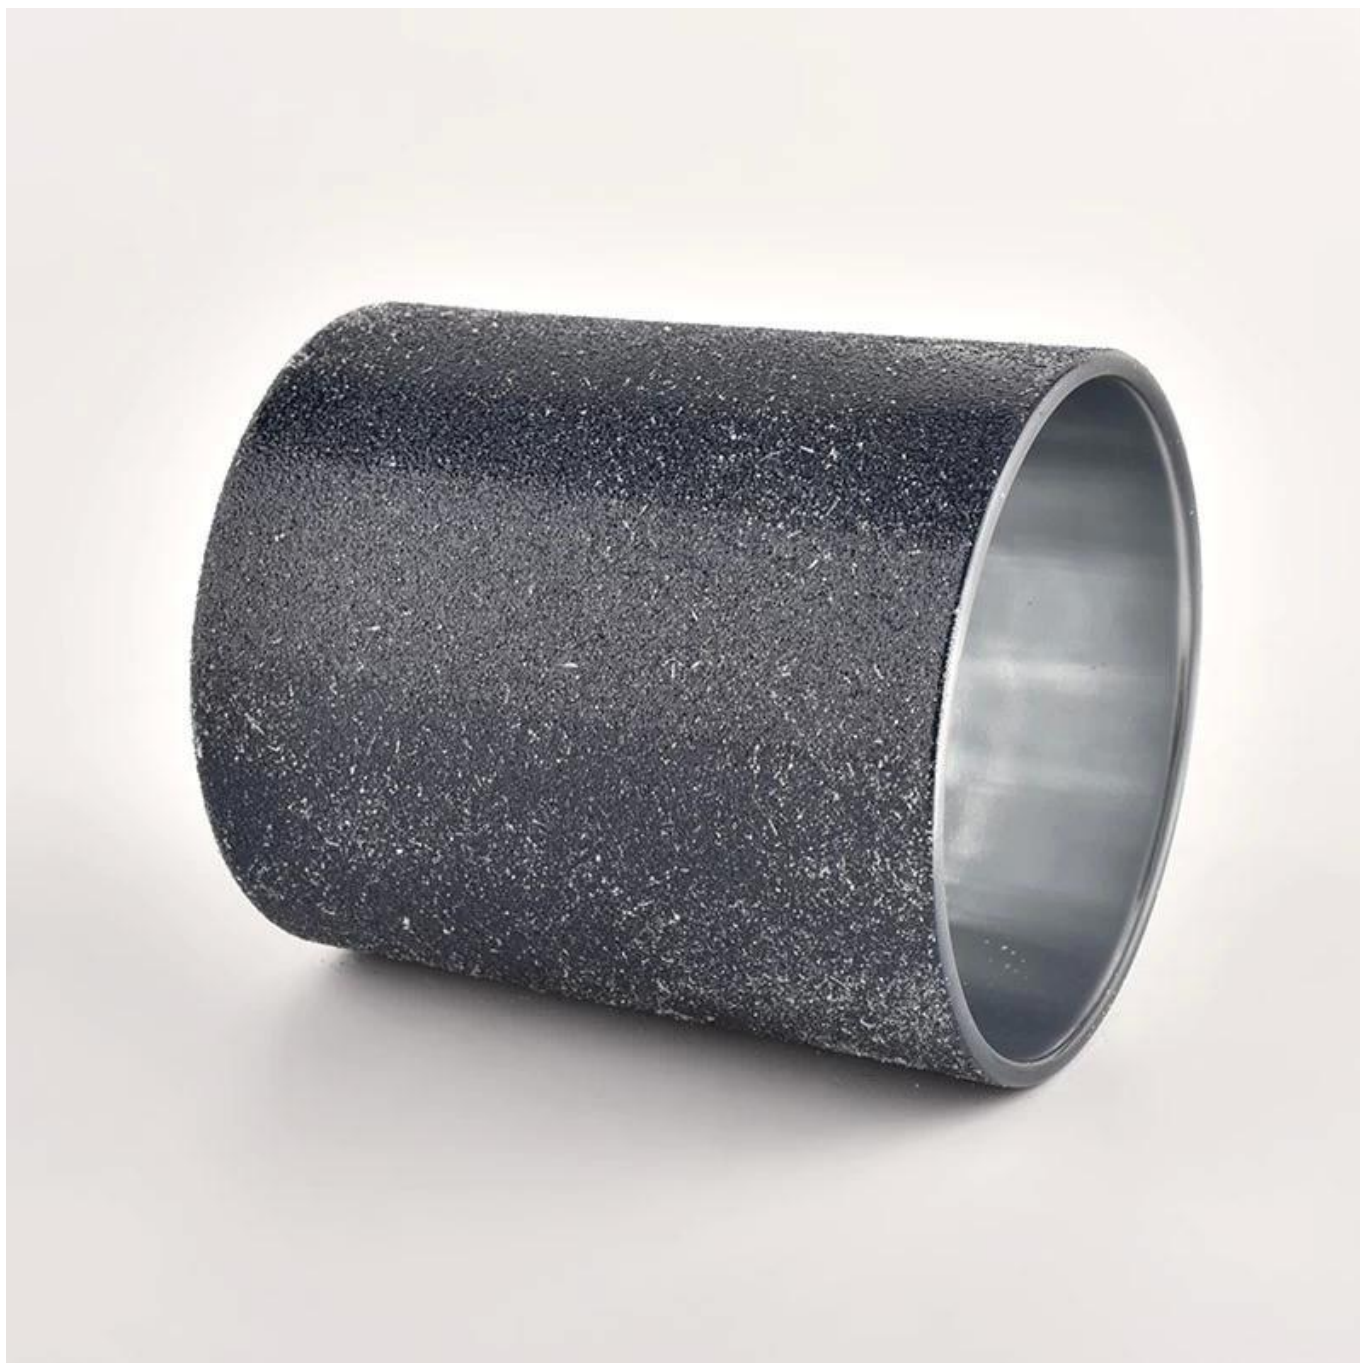

*Pimmagini del prodotto*

**decorazioni per la casa barattoli in vetro antico smerigliato da 18 once**

Test: supera il TEST ASTM

Decorazione: spruzzatura di colore, galvanica, logo laser, stampa di decalcomanie, pittura a mano, logo serigrafato, colore smerigliato, colore iridescente, placcatura ionica, ecc.