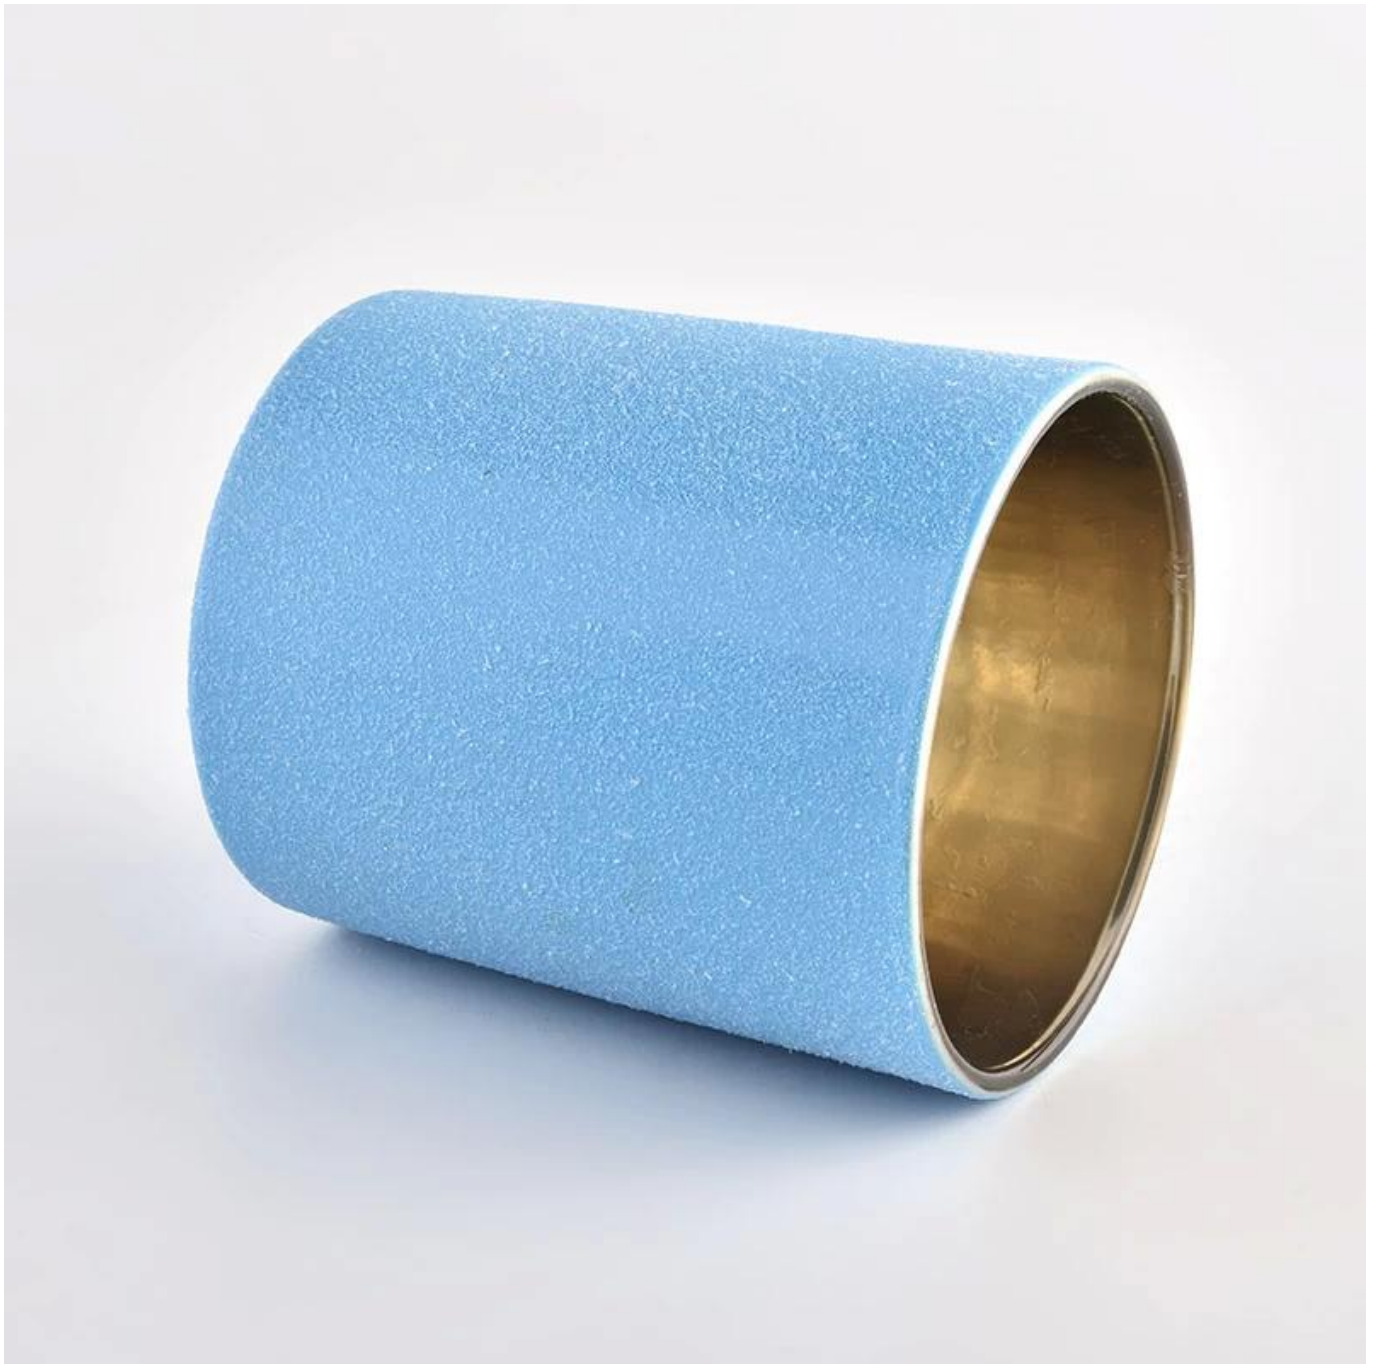

# decorazioni per la casa portacandele in vetro blu brillante

## Descrizione dei barattoli di candela

Codice articolo.	SGHL22012415
Materiale	glass
mestiere	portacandele in vetro pressato
Tempo di campionamento	1. 5 giorni se c'è forma e dimensione del vetro 2. 15 giorni, se hai bisogno di nuove forme e dimensioni del vetro
Imballaggio	Il solito imballaggio, 4 pezzi nella scatola interna, scatola da 48 pezzi
Capacità del prodotto	500.000 ~ 1.000.000 di pezzi al mese
Tempi di consegna	Entro 35 giorni dal campionamento e dall'ordine confermato
Termini di pagamento	30% di deposito da T / T in anticipo e saldo contro copia di B / L
Consegna	Via mare, via aerea, tramite corriere espresso e spedizioniere accettabile

caratteristiche del prodotto	<ol style="list-style-type: none"><li>1. Portacandele in vetro per decorazioni per la casa di alta qualità</li><li>2. Adatto per l'uso in hotel, casa, ecc.</li><li>3. Soddisfare il test ASTM</li></ol>
Per tua scelta	<ol style="list-style-type: none"><li>1. Vari modelli e dimensioni per la selezione</li><li>2. Qualsiasi colore dipinto, freddo, placcatura, modello laser Taglierina per lavorazione</li><li>3. Pacchetto speciale come film termoretraibile, confezione regalo a colori, confezione regalo bianca, ecc.</li><li>4. Abbiamo un'officina e un magazzino professionali per garantire i tempi di consegna</li></ol>