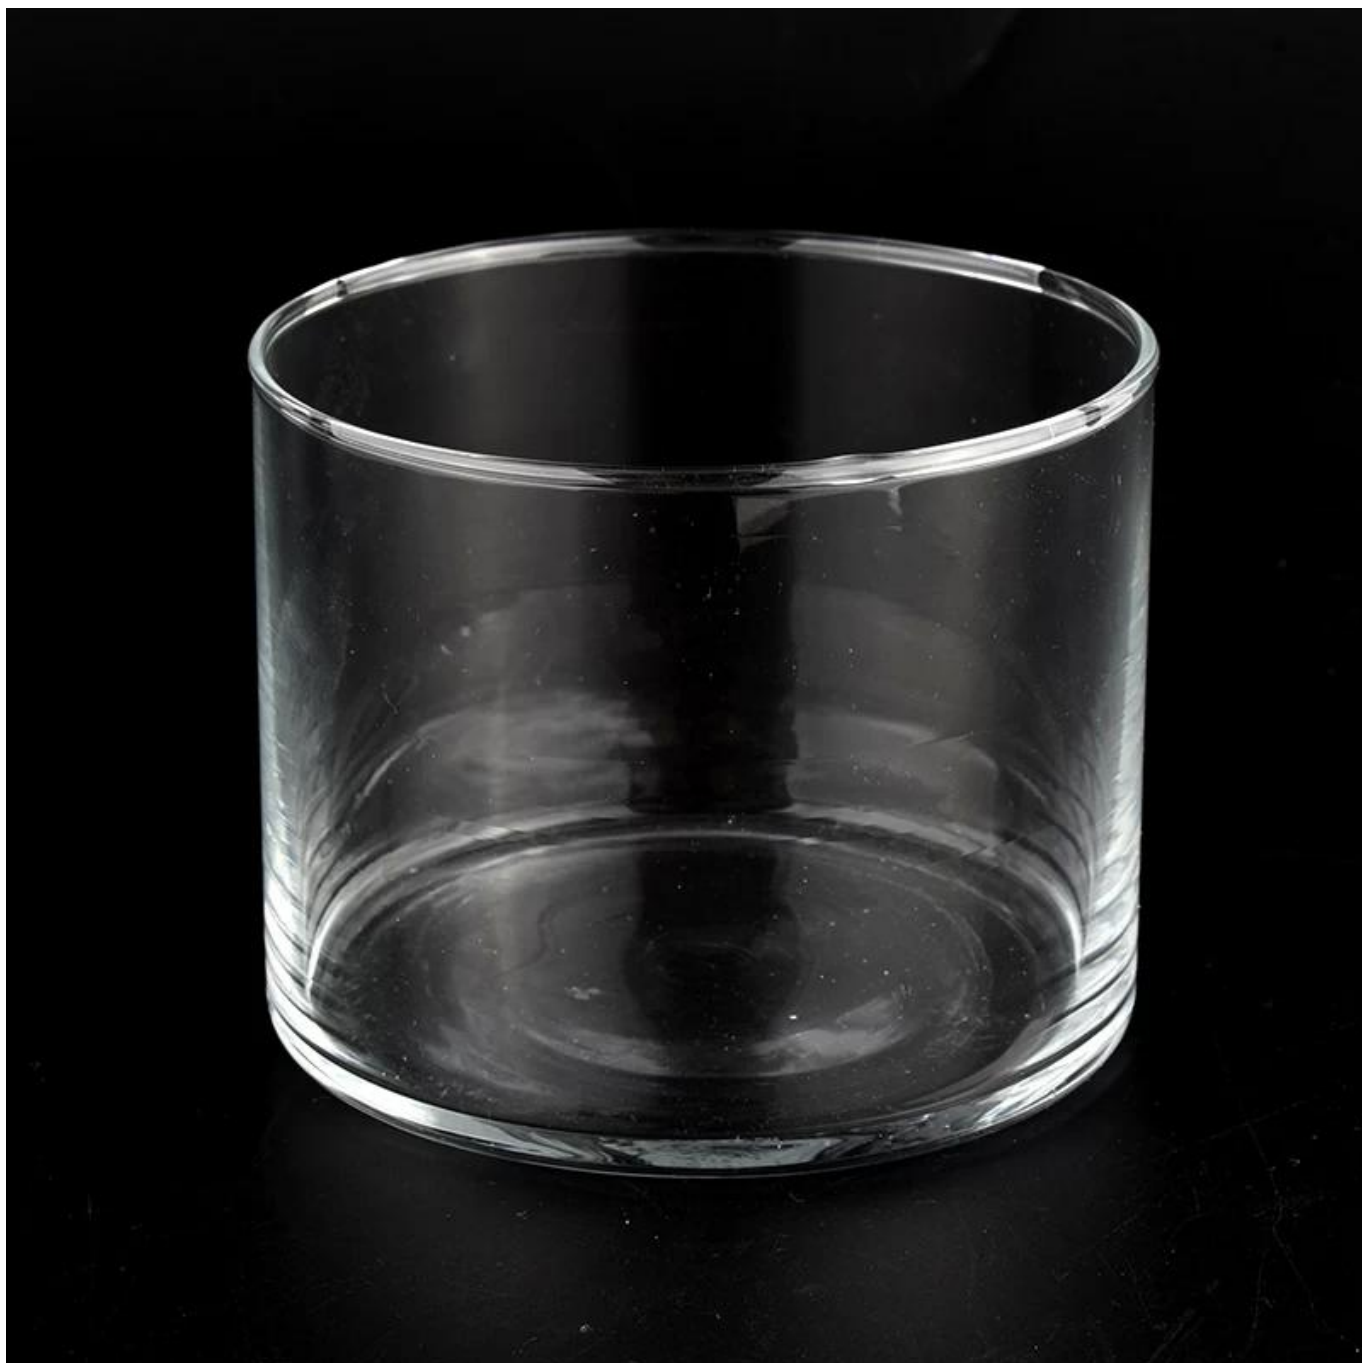

Descrizione dei barattoli di candela

Codice articolo.	SGYH21122401
Materiale	glass
mestiere	portacandele in vetro pressato
Tempo di campionamento	1. 5 giorni se c'è forma e dimensione del vetro 2. 15 giorni, se hai bisogno di nuove forme e dimensioni del vetro
Imballaggio	Il solito imballaggio, 4 pezzi nella scatola interna, scatola da 48 pezzi
Capacità del prodotto	500.000 ~ 1.000.000 di pezzi al mese
Tempi di consegna	Entro 35 giorni dal campionamento e dall'ordine confermato
Termini di pagamento	30% di deposito da T / T in anticipo e saldo contro copia di B / L

Consegna	Via mare, via aerea, tramite corriere espresso e spedizioniere accettabile
caratteristiche del prodotto	<ol style="list-style-type: none">1. Portacandele in vetro per decorazioni per la casa di alta qualità2. Adatto per l'uso in hotel, casa, ecc.3. Soddisfare il test ASTM
Per tua scelta	<ol style="list-style-type: none">1. Vari modelli e dimensioni per la selezione2. Qualsiasi colore dipinto, freddo, placcatura, modello laser Taglierina per lavorazione3. Pacchetto speciale come film termoretraibile, confezione regalo a colori, confezione regalo bianca, ecc.4. Abbiamo un'officina e un magazzino professionali per garantire i tempi di consegna