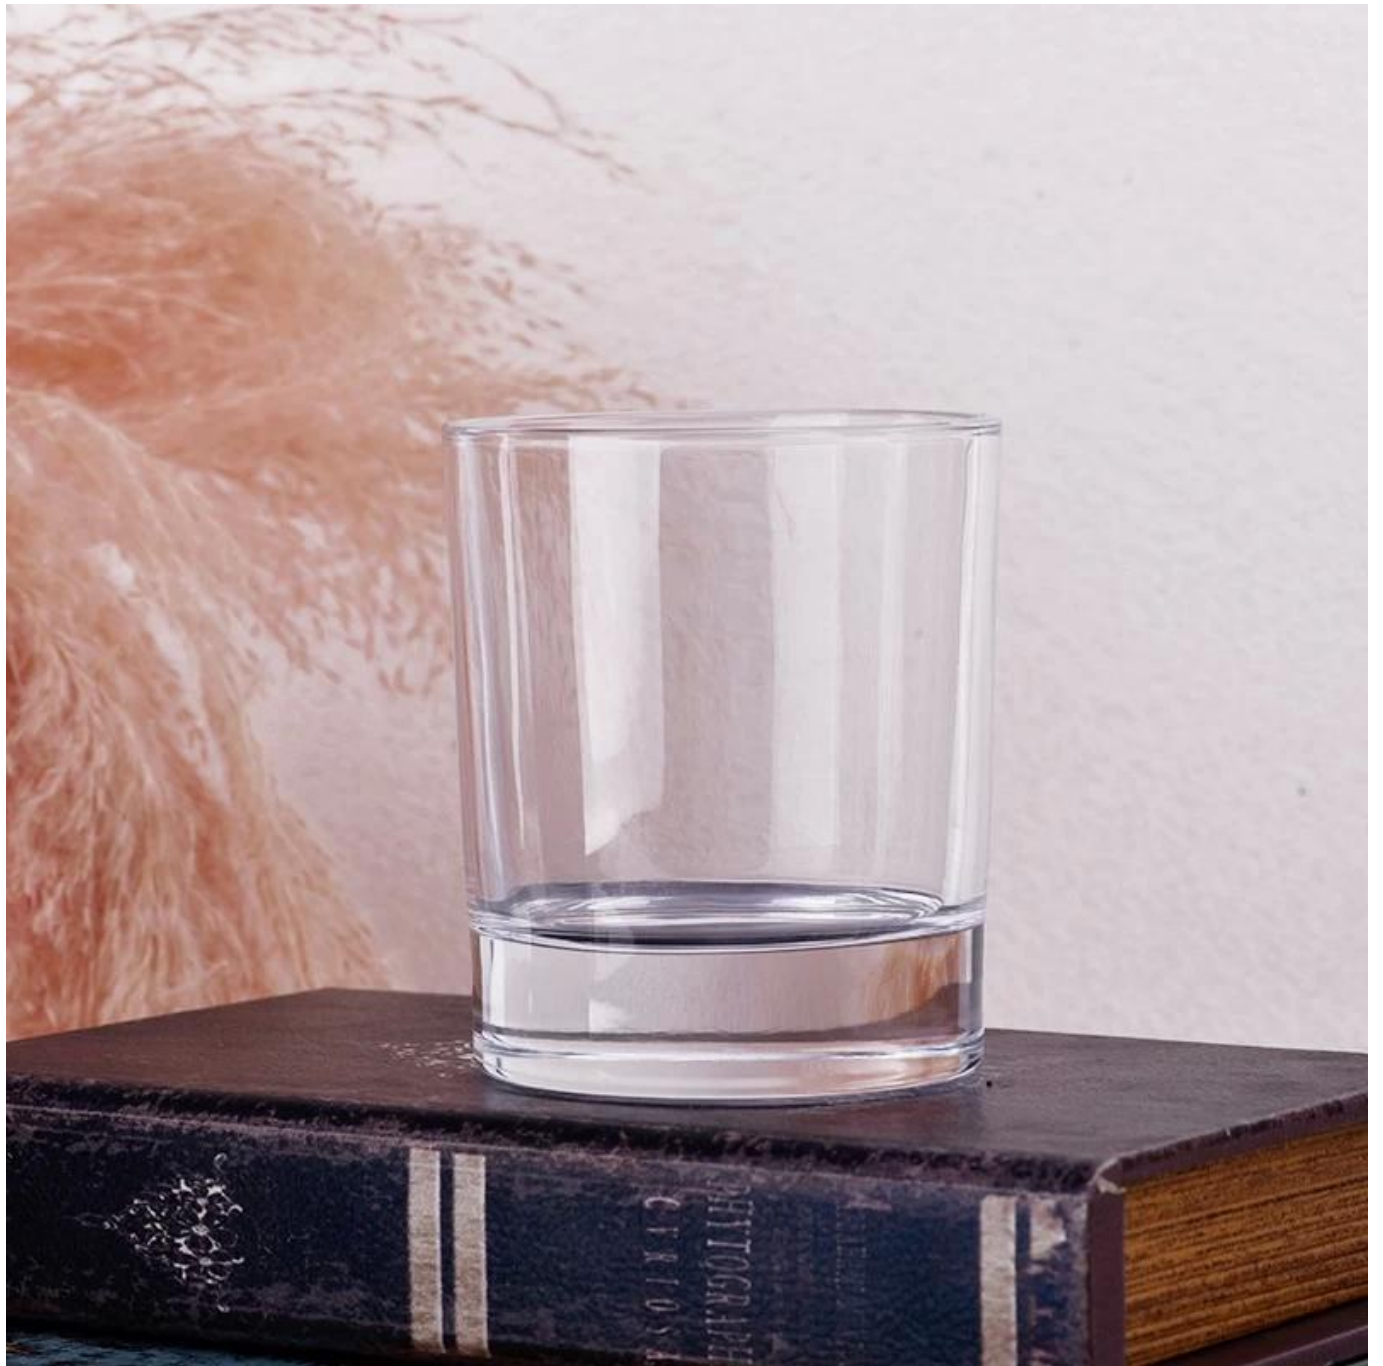

vendita calda 7 once vaso di candela di vetro vaso candela portacandele

* questo portacandele è in vetro

* formato popolare nel mercato

Descrizione dei barattoli di candela

Codice articolo.	SGZX22111001
Materiale	bicchiere
mestiere	portacandele in vetro pressato
Tempo di campionamento	1. 5 giorni in caso di forma e dimensioni del vetro 2. 15 giorni, se hai bisogno di nuove forme e dimensioni del vetro
Imballaggio	Il solito imballaggio, 4 pezzi nella scatola interna, scatola da 48 pezzi
Capacità del prodotto	500.000 ~ 1.000.000 pezzi al mese
Tempo di consegna	Entro 35 giorni dal campionamento e dall'ordine confermato
Termini di pagamento	Deposito del 30% tramite T/T in anticipo e saldo contro copia di B/L
Consegna	Via mare, via aerea, tramite corriere espresso e spedizioniere accettabile
caratteristiche del prodotto	1. Barattolo di candela in vetro per decorazioni per la casa di alta qualità 2. Adatto per l'uso in hotel, casa, ecc. 3. Soddisfa il test ASTM
Per tua scelta	1. Vari disegni e dimensioni per la selezione 2. Qualsiasi colore verniciato, freddo, placcatura, modello laser Lavorazione taglierina 3. Pacchetto speciale come film termoretraibile, confezione regalo colorata, confezione regalo bianca, ecc. 4. Abbiamo un'officina e un magazzino professionali per garantire i tempi di consegna