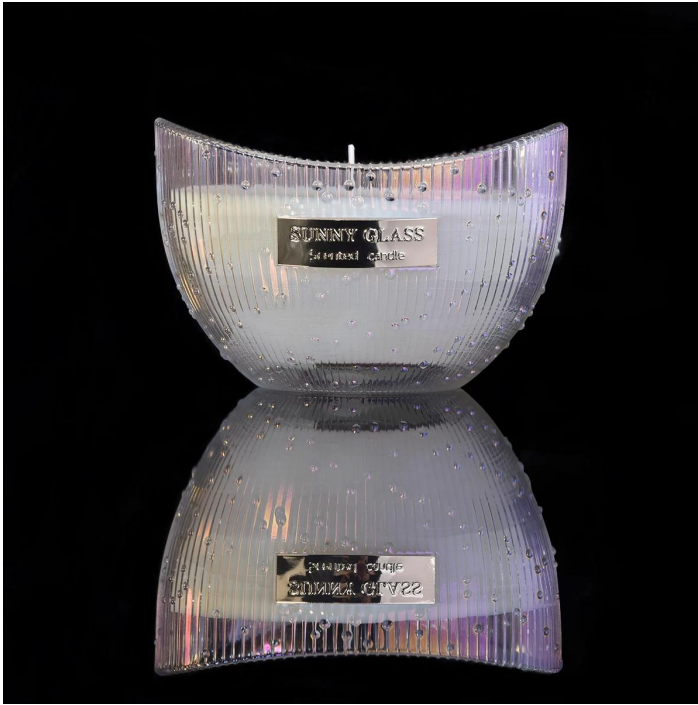

Portacandele di vetro di forma della barca iridescente della decorazione da vetro soleggiato di vetro

Perché scegliere Sunny Glatware

- Sostenere la massima dedizione a [design](#), mai a compressione [qualità](#)
 - Glatware soleggiato rigorosamente [Proteggi i disegni dei clienti](#) ", tutti gli articoli di recente progettati dal rifugio degli Stati Uniti "T sono stati copiati in tre anni.
 - [Qualità del prodotto](#) è il maggiore focus in vetro soleggiato. Sunny bicchiereware una volta demolito 80.000 pezzi di vaso di vetro con difetti a malapena visibili.
-

Descrizione dei vasi di candela

Portacandele di vetro di forma della barca iridescente della decorazione da vetro soleggiato di vetro

. Progettato da PREMIO VINCENTE PROFESSIONAL IN SG

. Hai una grande ammirazione di fragranze del nido