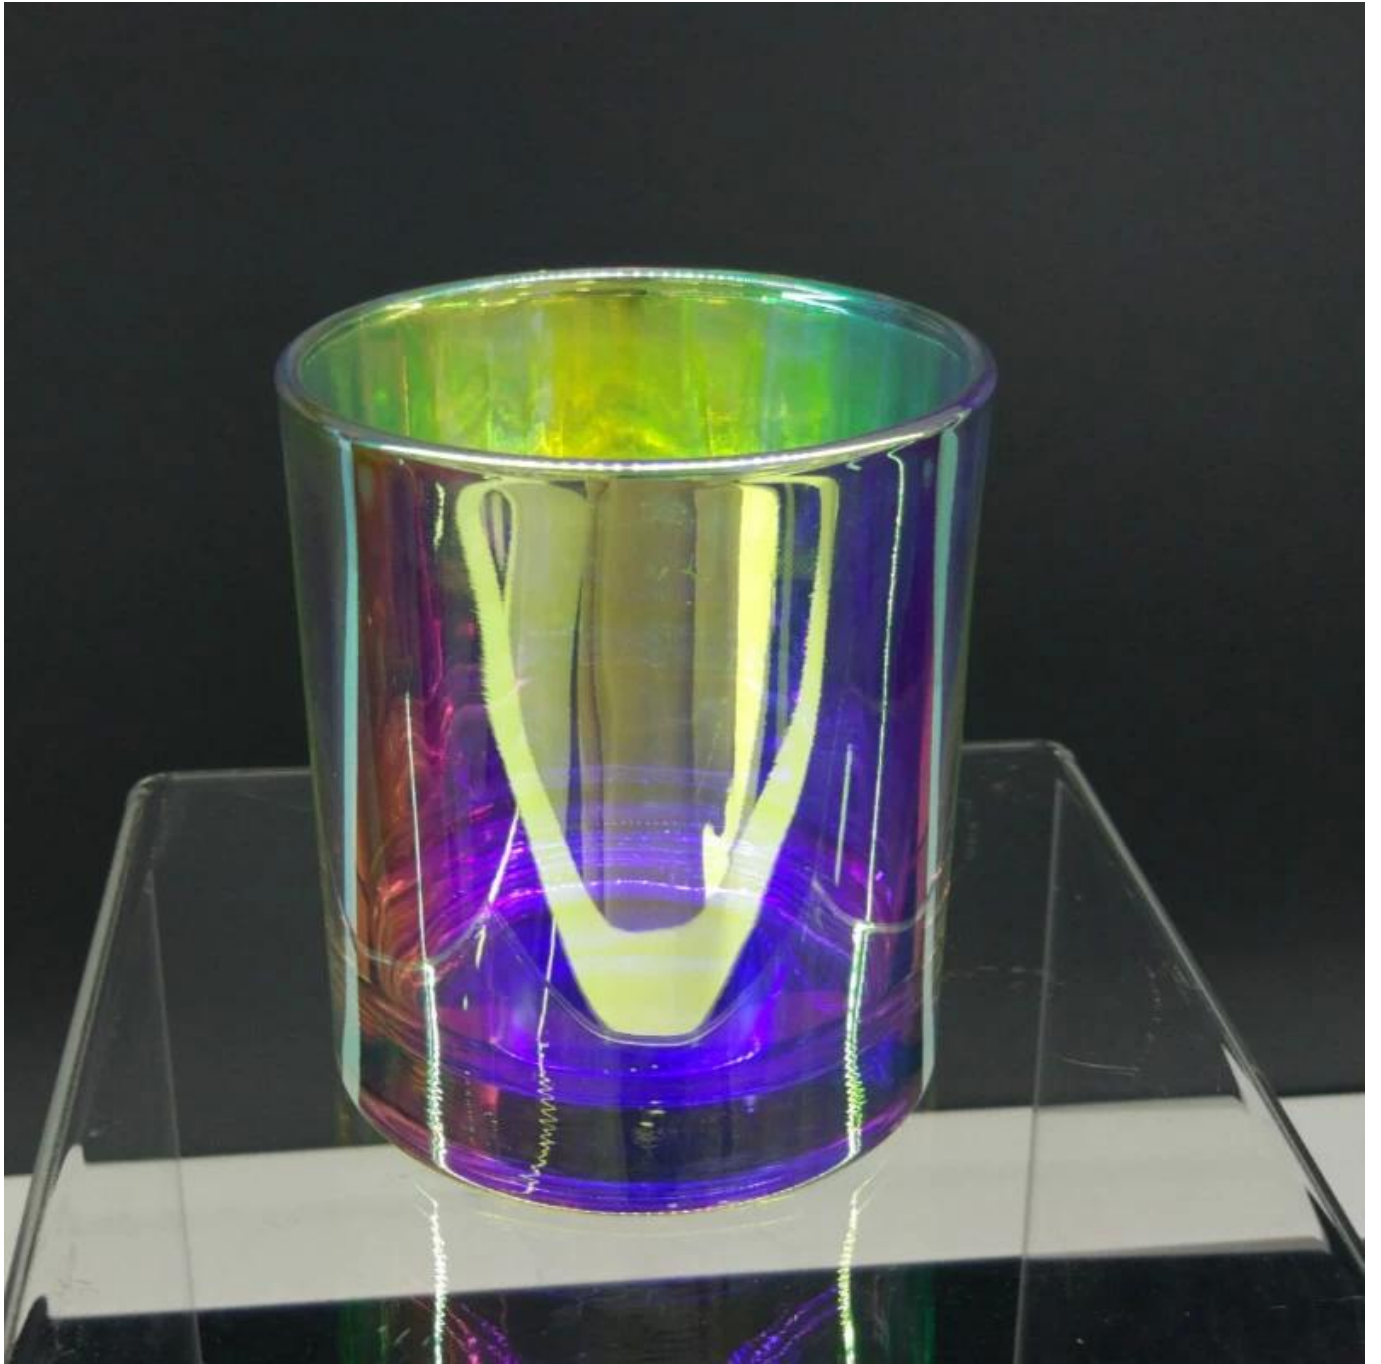

portacandele in vetro iridescente capacità 8 once cera

Product Details	
Codice articolo.	SG80901
Materiale	alto vetro bianco
mestiere	Portacandele in vetro fatti a macchina
Tempo di campionamento	1. 5 giorni se c'è forma e dimensione del vetro 2. 15 giorni, se hai bisogno di nuove forme e dimensioni del vetro
Imballaggio	Il solito imballo, 4 pezzi nella scatola interna, scatola da 48 pezzi
Capacità del prodotto	500.000 ~ 1.000.000 di pezzi al mese
Tempo di consegna	Entro 35 giorni dalla campionatura e dall'ordine confermato
Termini di pagamento	Deposito del 30% da T / T in anticipo e saldo contro la copia di B / L
Consegna	Via mare, via aerea, tramite espresso e spedizioniere accettabile
caratteristiche del prodotto	1. Portacandele in vetro per decorazioni per la casa di alta qualità 2. Adatto per l'uso in hotel, a casa, ecc. 3. Incontra il test ASTM
Per tua scelta	1. Vari modelli e dimensioni per la selezione 2. Qualsiasi modello di taglio laser verniciato, freddo, placcato, modello laser 3. Pacchetto speciale come pellicola termoretraibile, confezione regalo colorata, confezione regalo bianca, ecc. 4. Siamo il dipendente esclusivo del controllo qualità 5. Abbiamo un'officina e un magazzino professionali per garantire i tempi di consegna