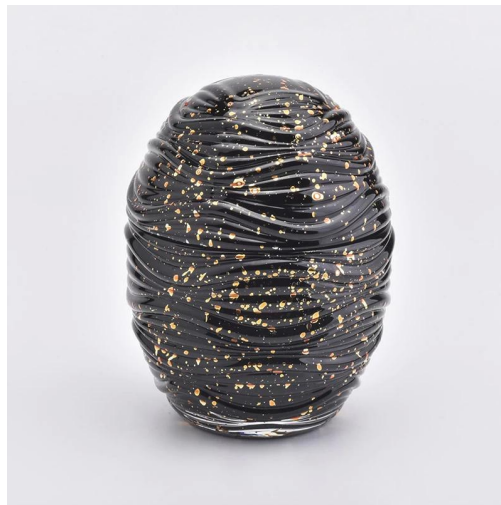

Consapevolezza design cerimonia

- . Ha vinto il premio Made in China
- . Ricevuto una fragranza di nido molto ammirevole
- . Regalo di amicizia o relazione d'affari
- . Rilassamento e vita romantica