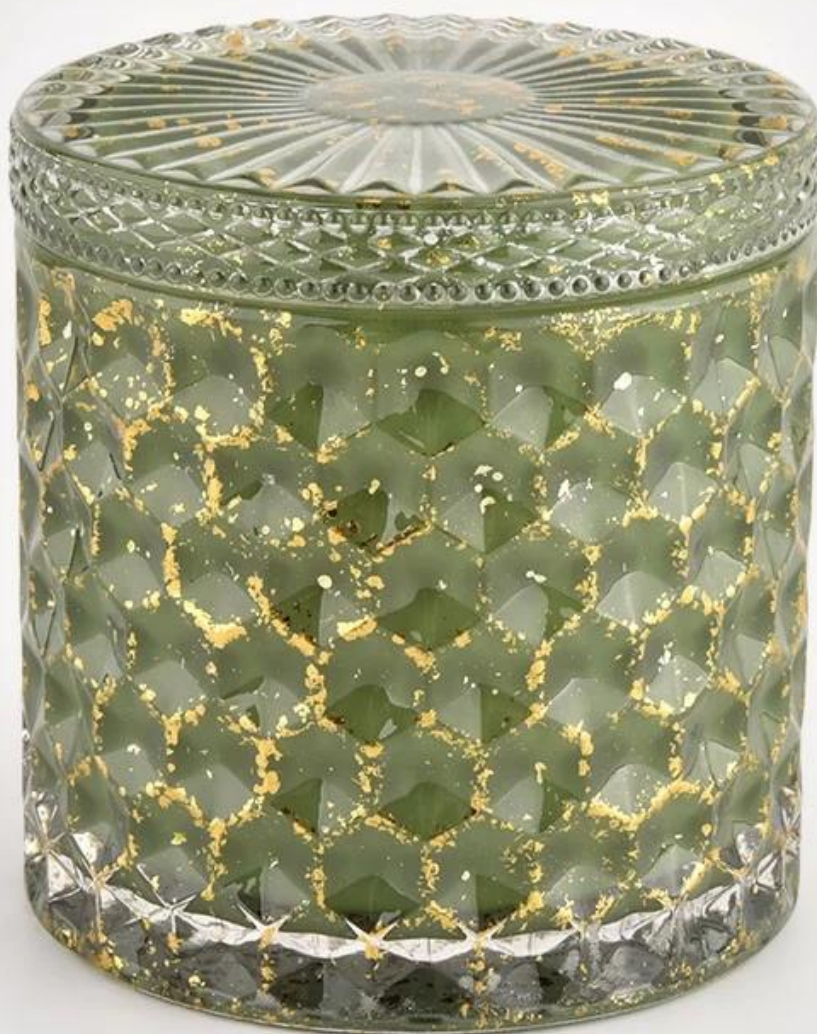

lussuosi portacandele in vetro verde taglio geo da 12 once con coperchio

Perché scegliere Sunny Glassware

- Massima dedizione al design, mai compressione sulla qualità
 - Sunny Glassware rigorosamente [proteggere i disegni dei clienti](#), tutti i nostri articoli di nuova concezione non sono stati copiati in tre anni.
 - [Qualità del prodotto](#) è l'obiettivo principale di Sunny Glassware. Sunny Glassware una volta ha demolito 80.000 pezzi di recipiente di vetro con imperfezioni appena visibili.
-

Codice articolo.	SGHL21112603
Materiale	Portacandela in vetro
mestiere	pressatura a macchina
Tempo di campionamento	1. 5 giorni se esiste forma e dimensione 2. 15 giorni, se hai bisogno di nuove forme e dimensioni dello stampo
Imballaggio	Il solito imballaggio
Capacità del prodotto	500.000 ~ 1.000.000 pezzi al mese
Tempi di consegna	Entro 45 giorni dal campionamento e dall'ordine confermato
Termini di pagamento	Deposito del 30% tramite T/T in anticipo e saldo contro copia di B/L

Consegna	Via mare, via aerea, tramite corriere espresso e spedizioniere accettabile
caratteristiche del prodotto	1. Barattolo di candela in metallo per decorazioni per la casa di alta qualità 2. Adatto per l'uso in hotel, casa, ecc.
Per tua scelta	1. Vari disegni e dimensioni per la selezione 2. Qualsiasi grafica o colore 3. Pacchetto speciale come film termoretraibile, confezione regalo colorata, confezione regalo bianca, ecc. 4. Abbiamo un'officina e un magazzino professionali per garantire i tempi di consegna