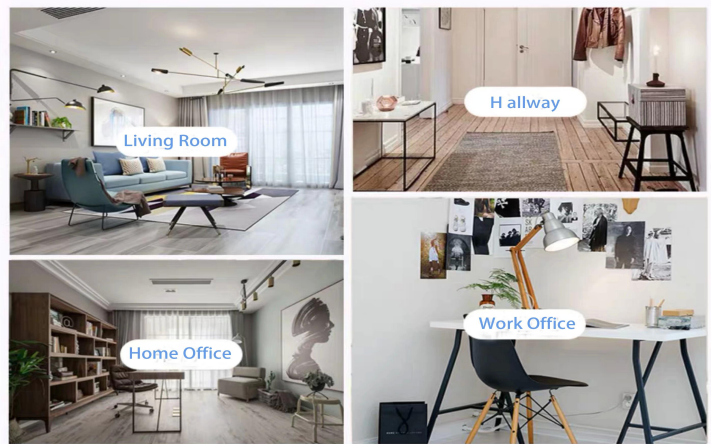

Altezza: 25 mm

Peso: 108 g

Disegni personalizzati e diverse dimensioni disponibili

Con il nostro forte supporto, i nostri clienti stanno crescendo rapidamente, dai piccoli laboratori ai leader del settore.

Scena di vita

- . Caffè o bar
- . Perfetto per famiglie, hotel o giardini
- . Dono del dolce amante
- . Ogni ristrutturazione

Range of the application

Office & Sample Room

Abbiamo acquistato un ufficio internazionale di 1.800 metri quadrati a Shenzhen.

Visualizzazione della stanza dei campioni

Meiyang Glass offre più di un semplice **La sala campioni di Shenzhen ha 5000 pezzi**Una vasta gamma di opzioni. Ha vinto una grande carta [Recensioni dei clienti](#). Benvenuti nell'ufficio di Shenzhen! L'immagine è la seguente **Solo una parte del nostro candelabro di design** Benvenuto nell'ufficio di Shenzhen per trovare il tuo preferito, ti porterà molte sorprese, perché è difficile trovare un altro fornitore simile in Cina.