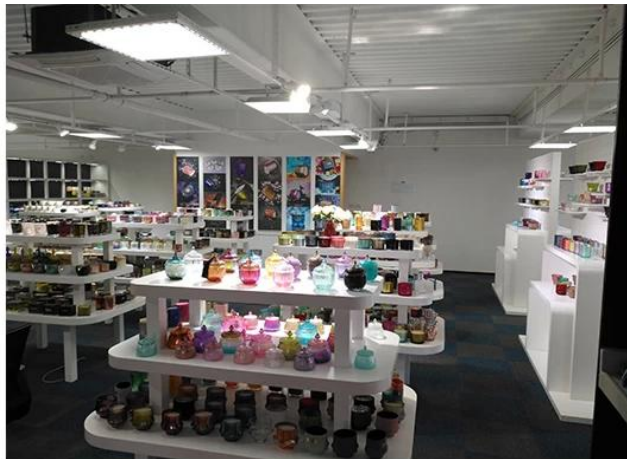

Scena di vita

- . Caffè o bar
- . Perfetto per famiglie, hotel o giardini
- . Dono del dolce amante
- . Ogni ristrutturazione

Range of the application

Office & Sample Room

Abbiamo acquistato un ufficio internazionale di 1.800 metri quadrati a Shenzhen.

Visualizzazione della stanza dei campioni

Meiyang Glass offre più di un semplice **La sala campioni di Shenzhen ha 5000 pezzi**Una vasta gamma di opzioni. Ha vinto una grande carta [Recensioni dei clienti](#). Benvenuti nell'ufficio di Shenzhen! L'immagine è la seguente **Solo una parte del nostro candelabro di design** Benvenuto nell'ufficio di Shenzhen per trovare il tuo preferito, ti porterà molte sorprese, perché è difficile trovare un altro fornitore simile in Cina.