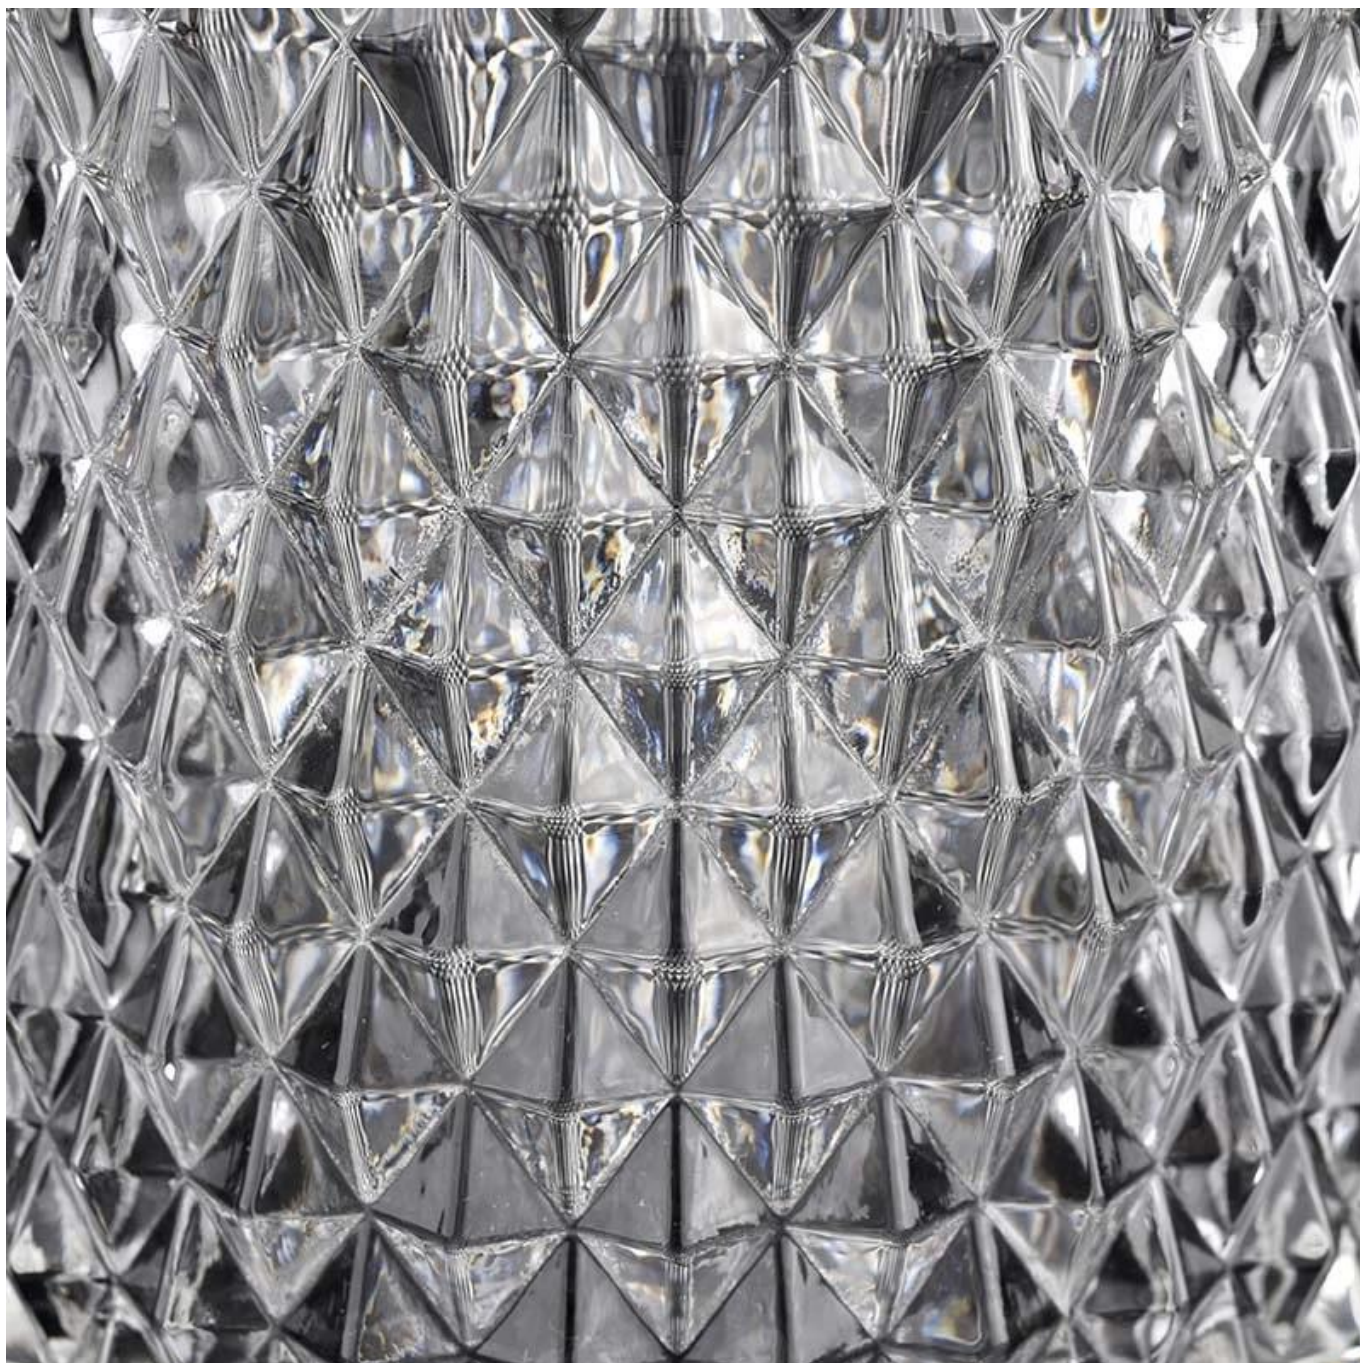

Misurare	Oggetto numero.: SGKS22031104 Vaso: Diametro superiore: 104 mm Diametro inferiore: 104 mm Altezza: 99 mm Peso: 526 g Capacità: 545 ml Coperchio: diametro: 104 mm Altezza: 80 mm Peso: 217 g
Imballaggio	Imballaggio normale, scatola regalo individuale, scatola in PVC, scatola per finestra, scatola dei colori, scatola bianca, ecc
Tempo di consegna	Entro 35 giorni dopo il campione e l'ordine confermati
Termine di pagamento	30% di deposito da T/T in anticipo e il saldo contro la copia di B/L
Spedizione	Via mare, via aerea, tramite Express e il tuo agente di spedizione è accettabile
Occasione di utilizzo	Decorazioni per la casa, decorazioni per matrimoni, bomboniere, miglioramento della decorazione,