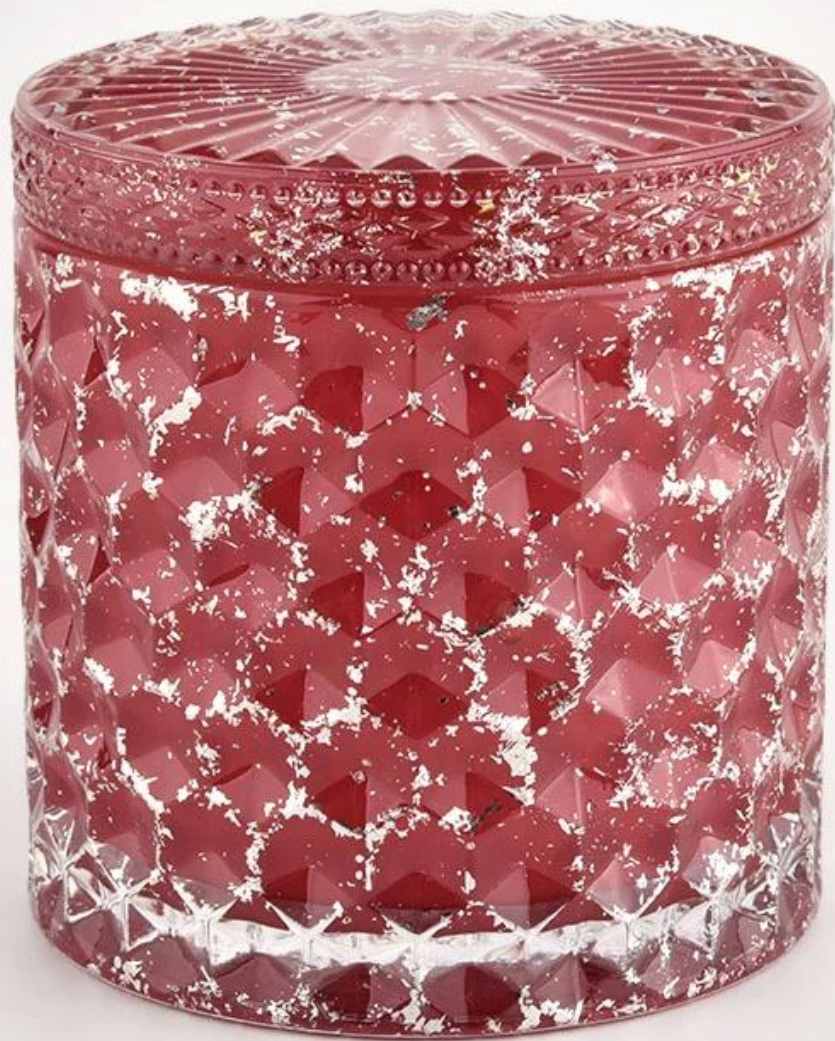

# Vasi per candele in vetro di design Geo di lusso con coperchi per Natale

## Descrizione dei barattoli di candela

---

Codice articolo.	SGHL21112602
Materiale	glass
mestiere	Candela in vetro a rampa sfumata (barattoli)
Tempo di campionamento	1. 5 giorni se ci sono forme e dimensioni esistenti 2. 15 giorni, se hai bisogno di nuove forme e dimensioni di un barattolo di candela in vetro
Imballaggio	Il solito imballo, scatola interna da 4 pezzi, scatola da 48 pezzi
Capacità del prodotto	500.000 ~ 1.000.000 di pezzi al mese
Tempi di consegna	Entro 45 giorni dopo il campionamento e l'ordine confermato
Termini di pagamento	Acconto del 30% da parte di T/T in anticipo e saldo contro copia di B/L
Consegna	Via mare, via aerea, tramite corriere espresso e spedizioniere accettabile

caratteristiche del prodotto	<ol style="list-style-type: none"> <li>1. Vaso per candele in vetro per decorazioni per la casa di alta qualità</li> <li>2. Adatto per l'uso in hotel, a casa, ecc.</li> <li>3. Soddisfa il test ASTM</li> </ol>
Per la tua scelta	<ol style="list-style-type: none"> <li>1. Vari disegni e dimensioni per la selezione</li> <li>2. qualsiasi colore dipinto, freddo, placcatura, modello laser Taglierina di elaborazione</li> <li>3. Pacchetto speciale come film termoretraibile, confezione regalo colorata, confezione regalo bianca, ecc.</li> <li>4. Abbiamo un'officina e un magazzino professionali per garantire i tempi di consegna</li> </ol>