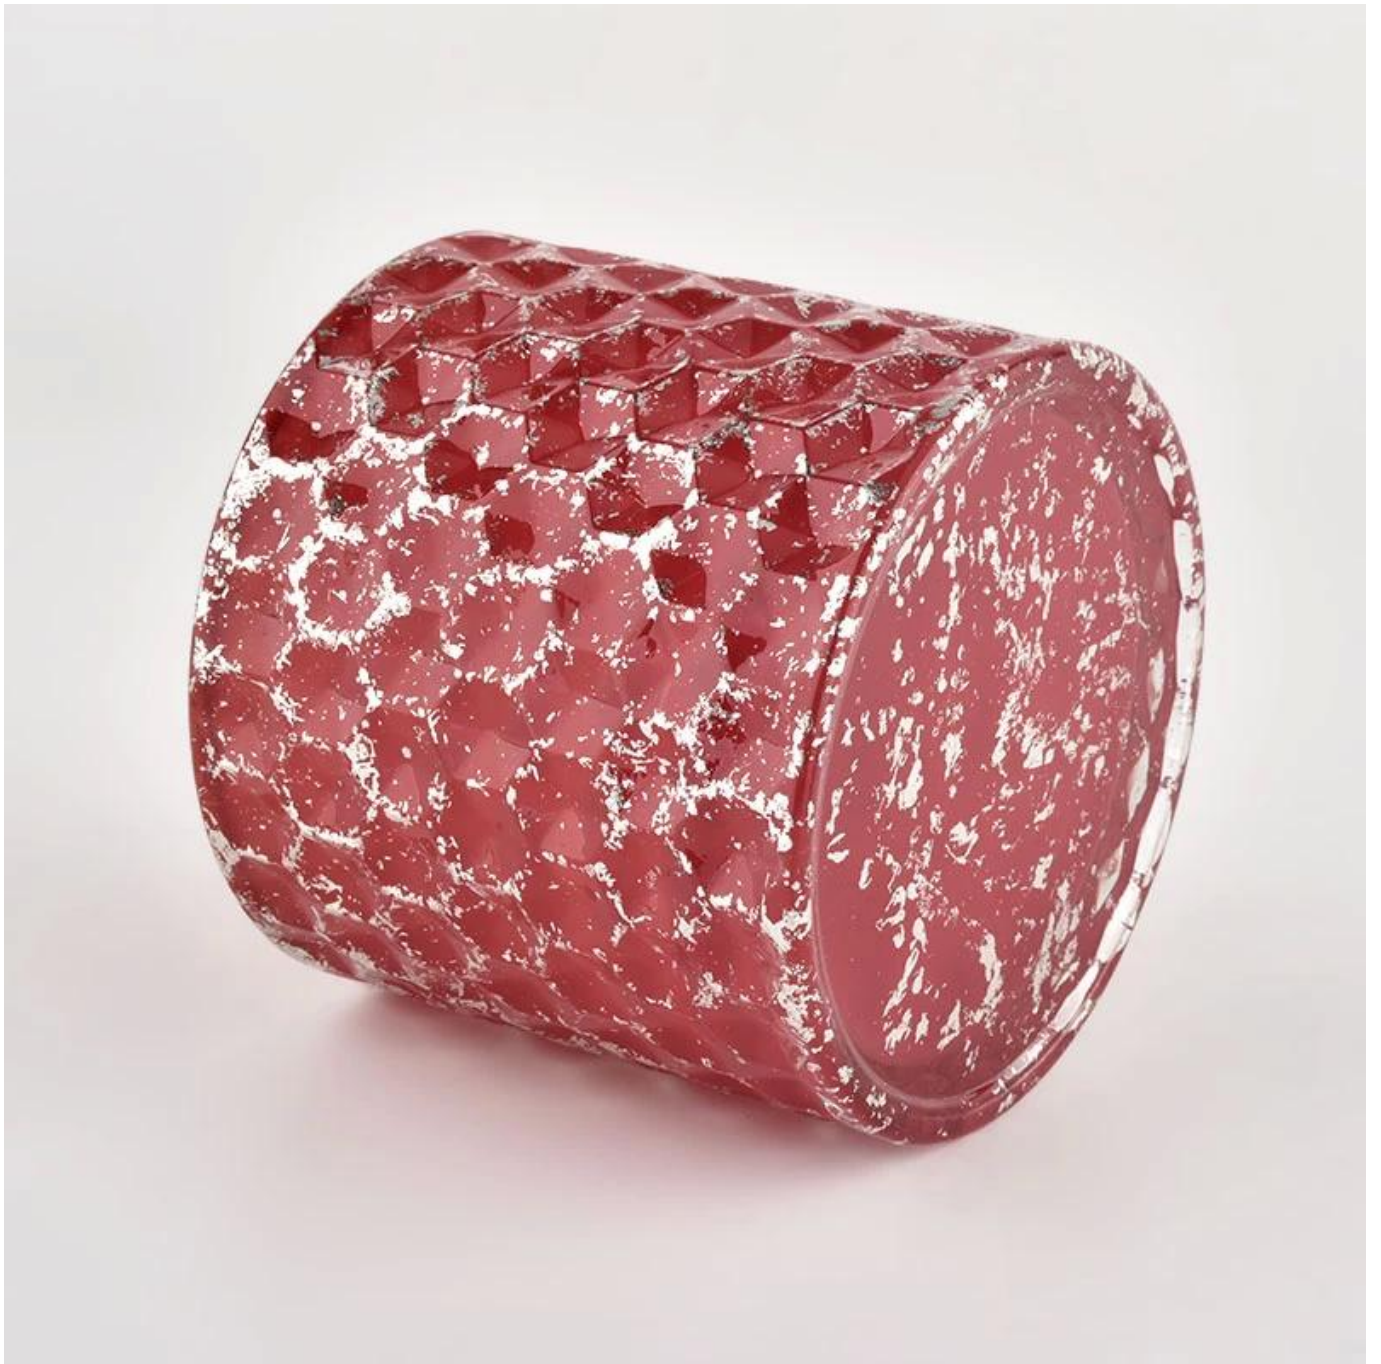

## Descrizione dei barattoli di candela

---

Codice articolo.	SGHL21112602
Materiale	glass
mestiere	Candela in vetro a rampa sfumata (barattoli)
Tempo di campionamento	1. 5 giorni se ci sono forme e dimensioni esistenti 2. 15 giorni, se hai bisogno di nuove forme e dimensioni di un barattolo di candela in vetro
Imballaggio	Il solito imballo, scatola interna da 4 pezzi, scatola da 48 pezzi
Capacità del prodotto	500.000 ~ 1.000.000 di pezzi al mese
Tempi di consegna	Entro 45 giorni dopo il campionamento e l'ordine confermato
Termini di pagamento	Acconto del 30% da parte di T/T in anticipo e saldo contro copia di B/L
Consegna	Via mare, via aerea, tramite corriere espresso e spedizioniere accettabile

caratteristiche del prodotto	<ol style="list-style-type: none"> <li>1. Vaso per candele in vetro per decorazioni per la casa di alta qualità</li> <li>2. Adatto per l'uso in hotel, a casa, ecc.</li> <li>3. Soddisfa il test ASTM</li> </ol>
Per la tua scelta	<ol style="list-style-type: none"> <li>1. Vari disegni e dimensioni per la selezione</li> <li>2. qualsiasi colore dipinto, freddo, placcatura, modello laser Taglierina di elaborazione</li> <li>3. Pacchetto speciale come film termoretraibile, confezione regalo colorata, confezione regalo bianca, ecc.</li> <li>4. Abbiamo un'officina e un magazzino professionali per garantire i tempi di consegna</li> </ol>