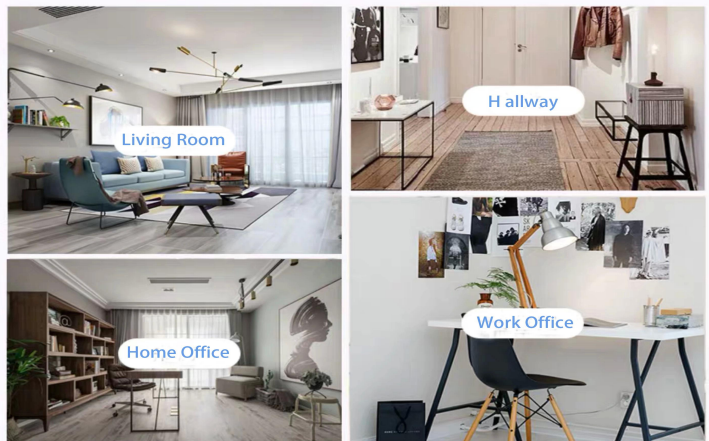

Scena di vita

- . Caffè o bar
- . Perfetto per famiglie, hotel o giardini
- . Dono del dolce amante
- . Ogni ristrutturazione

Range of the application

Office & Sample Room

Abbiamo acquistato un ufficio internazionale di 1.800 metri quadrati a Shenzhen.

Visualizzazione della stanza dei campioni

Meiyang Glass offre più di un semplice **La sala campioni di Shenzhen ha 5000 pezzi** Una vasta gamma di opzioni. Ha vinto una grande carta [Recensioni dei clienti](#). Benvenuti nell'ufficio di Shenzhen! L'immagine è la seguente **Solo una parte dei nostri portacandele di design** Benvenuto nell'ufficio di Shenzhen per trovare il tuo preferito, ti porterà molte sorprese, perché è difficile trovare un altro fornitore simile in Cina.