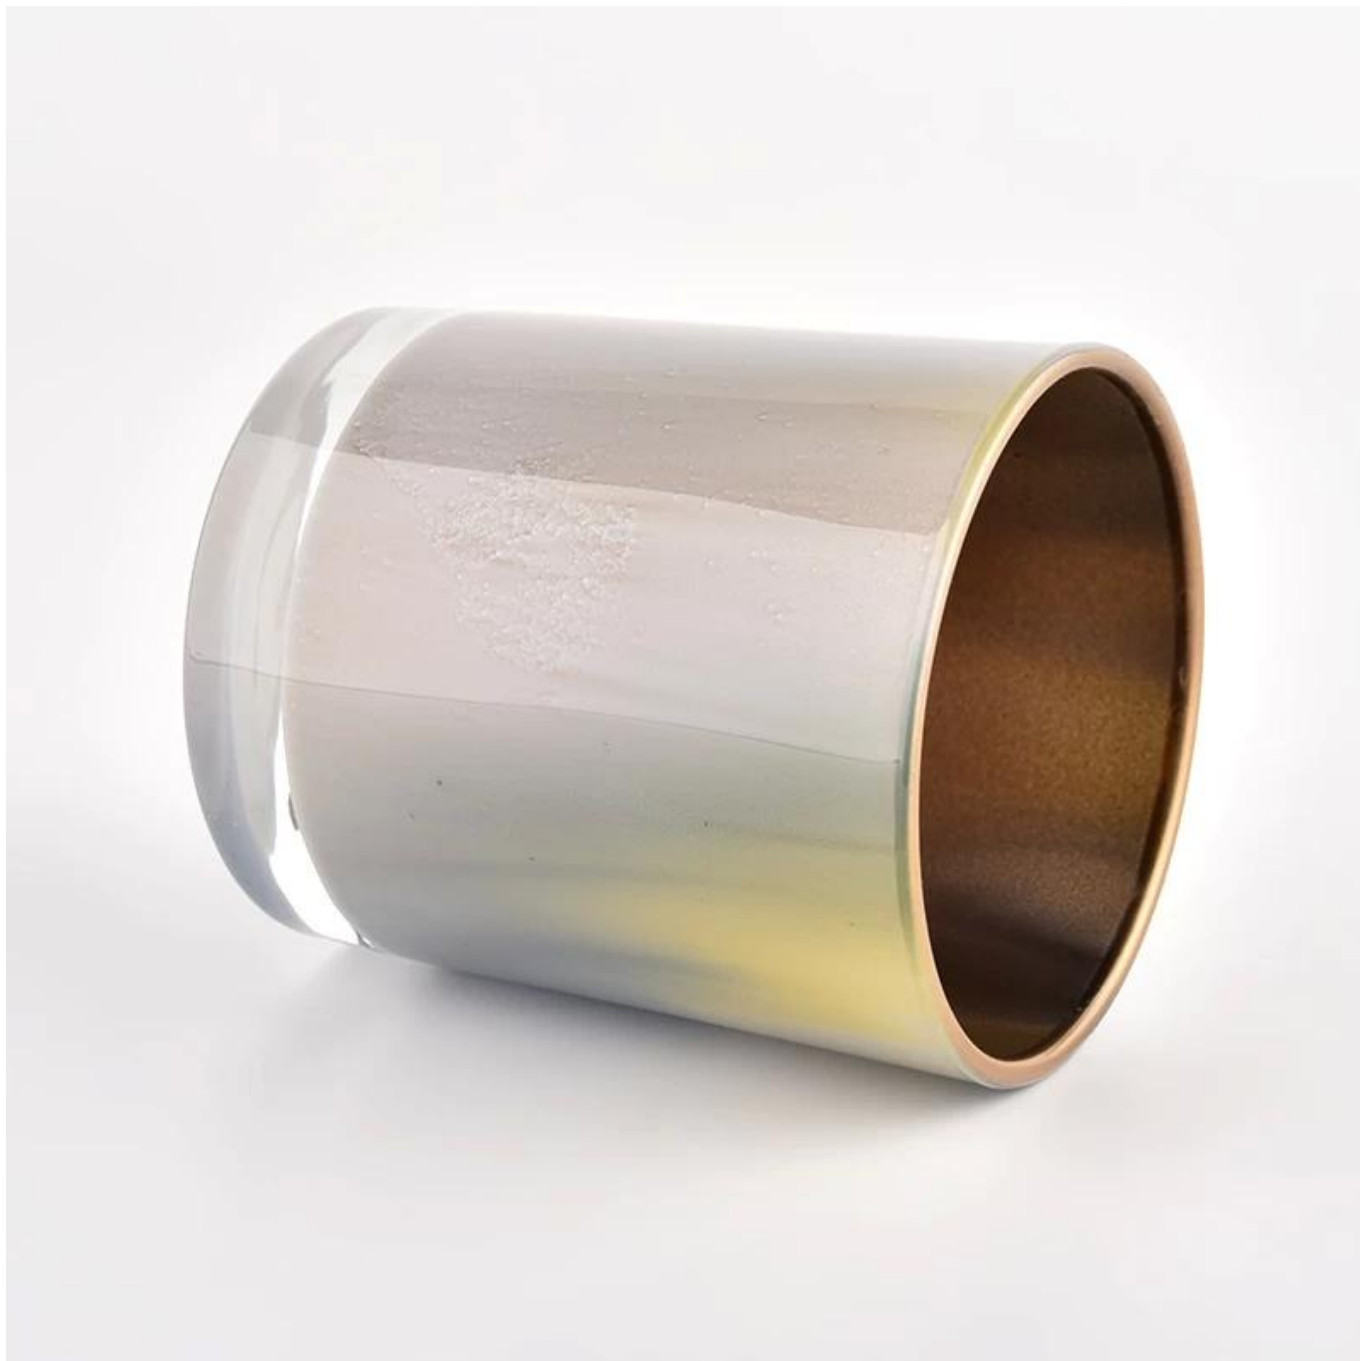

vasetti di candele in vetro di lusso in stile latteo

* questo tipo di barattolo di candele in vetro è dipinto a mano

*Può dipingere in diversi colori

Perché scegliere Sunny bicchiereware

- Massima dedizione a **disegno**, mai la compressione **qualità**
- Sunny Glassware rigorosamente **proteggere i disegni dei clienti**, tutti gli articoli di nuova concezione da noi non sono stati copiati in tre anni.
- **Qualità del prodotto** è l'obiettivo principale di Sunny Glassware. Sunny Glassware una volta ha demolito 80.000 pezzi di vasi di vetro con imperfezioni appena visibili.

Descrizione dei barattoli di candela

Codice articolo.	SGHL21121510
Materiale	glass
mestiere	portacandele in vetro pressato
Tempo di campionamento	1. 5 giorni se c'è forma e dimensione del vetro 2. 15 giorni, se hai bisogno di nuove forme e dimensioni del vetro
Imballaggio	Il solito imballaggio, 4 pezzi nella scatola interna, scatola da 48 pezzi
Capacità del prodotto	500.000 ~ 1.000.000 di pezzi al mese
Tempo di consegna	Entro 35 giorni dal campionamento e dall'ordine confermato

dimensioni: 3,15x3,54 "

può contenere 8-9 onces di cera

la pittura a mano rende ogni oggetto con opere d'arte vivide

8oz glass candle jar
milk painting with metallic color

D3.15'xH3.54'

Fill wax: 8oz

- * multiple colors options
- * moq: 5000 pcs
- * can made custom color