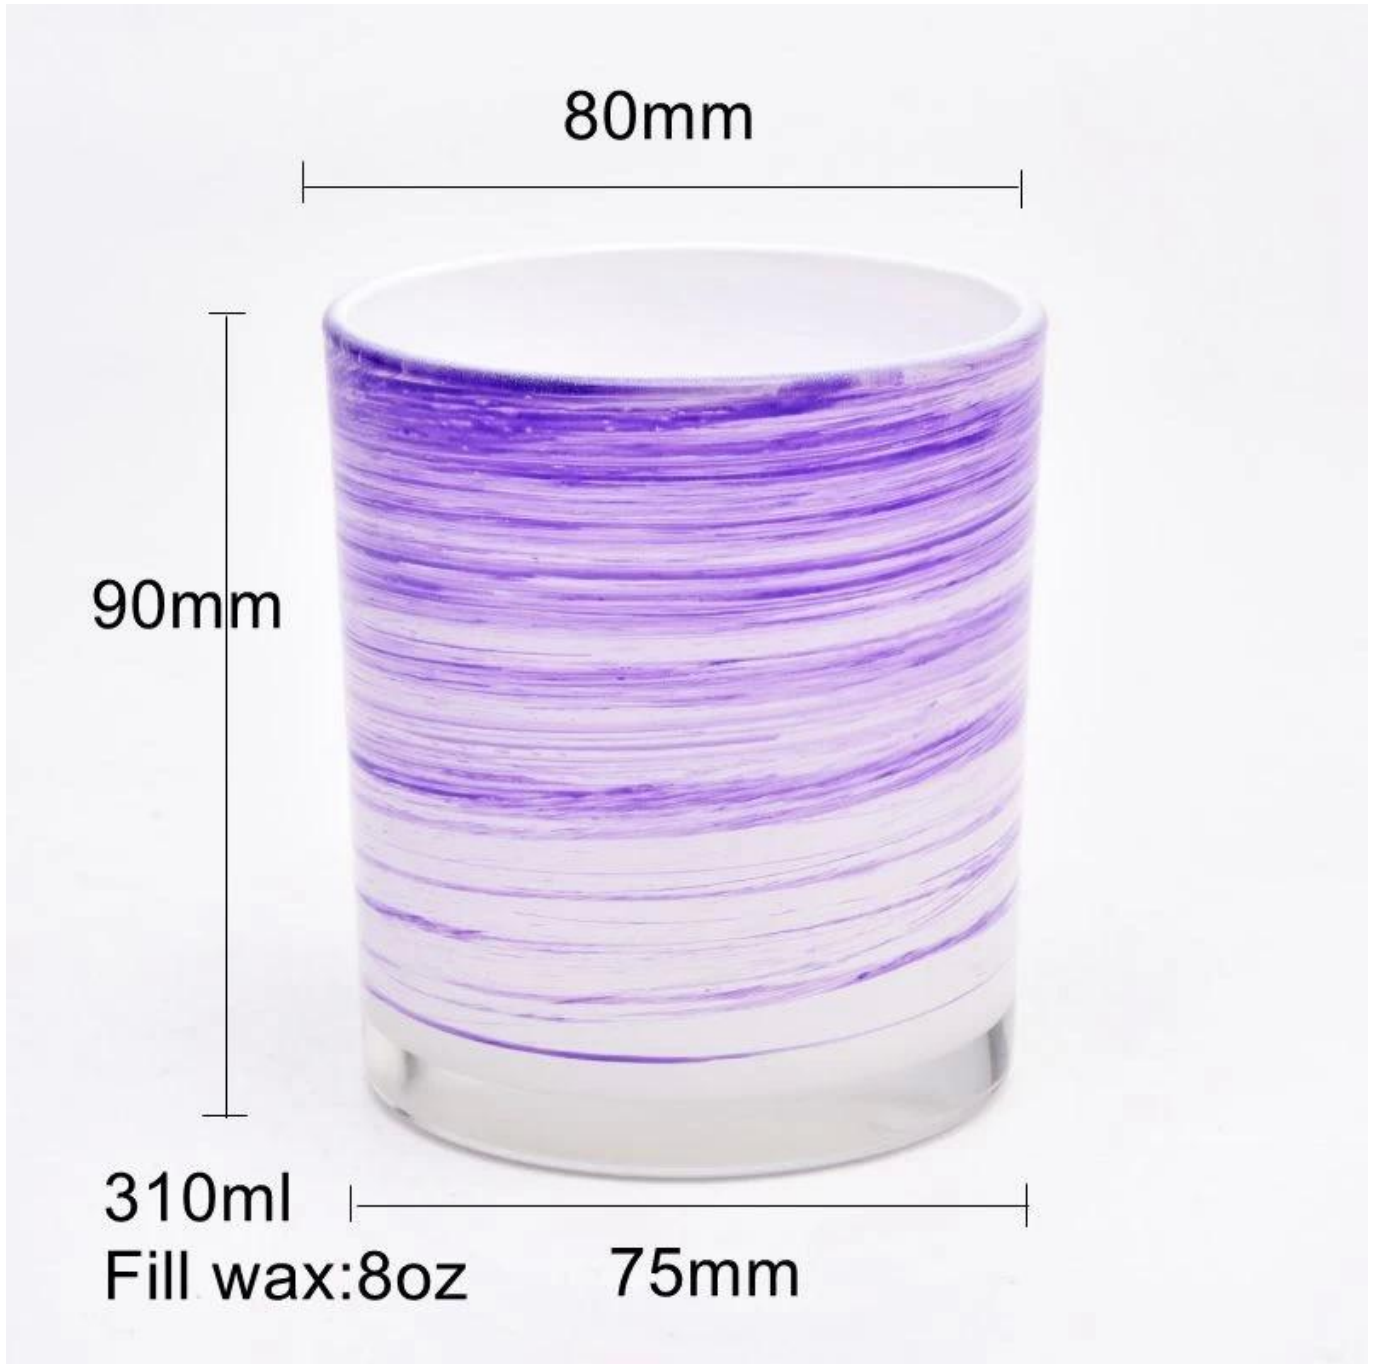

# barattolo di candela in vetro dipinto viola di lusso 8 once

\* questo portacandele è in Materiale di vetro

\* speciale decorazione antica

## Descrizione dei barattoli di candela

Codice articolo.	SGZT22090108
Material	glass
mestiere	portacandele in vetro pressato
Tempo di campionamento	1. 5 giorni se c'è forma e dimensione del vetro 2. 15 giorni, se hai bisogno di nuove forme e dimensioni del vetro
Imballaggio	Il solito imballaggio, 4 pezzi nella scatola interna, scatola da 48 pezzi
Capacità del prodotto	500.000 ~ 1.000.000 di pezzi al mese
Tempo di consegna	Entro 35 giorni dal campionamento e dall'ordine confermato

## Stripe Paint Glass Candle Jar

Fill wax: 8oz

MOQ: 3000 pcs

Size: D3.15'xH3.54'

**dimensioni: 3,15x3,54 "**

**può contenere 8-9 onces di cera**

Mostra di fabbrica