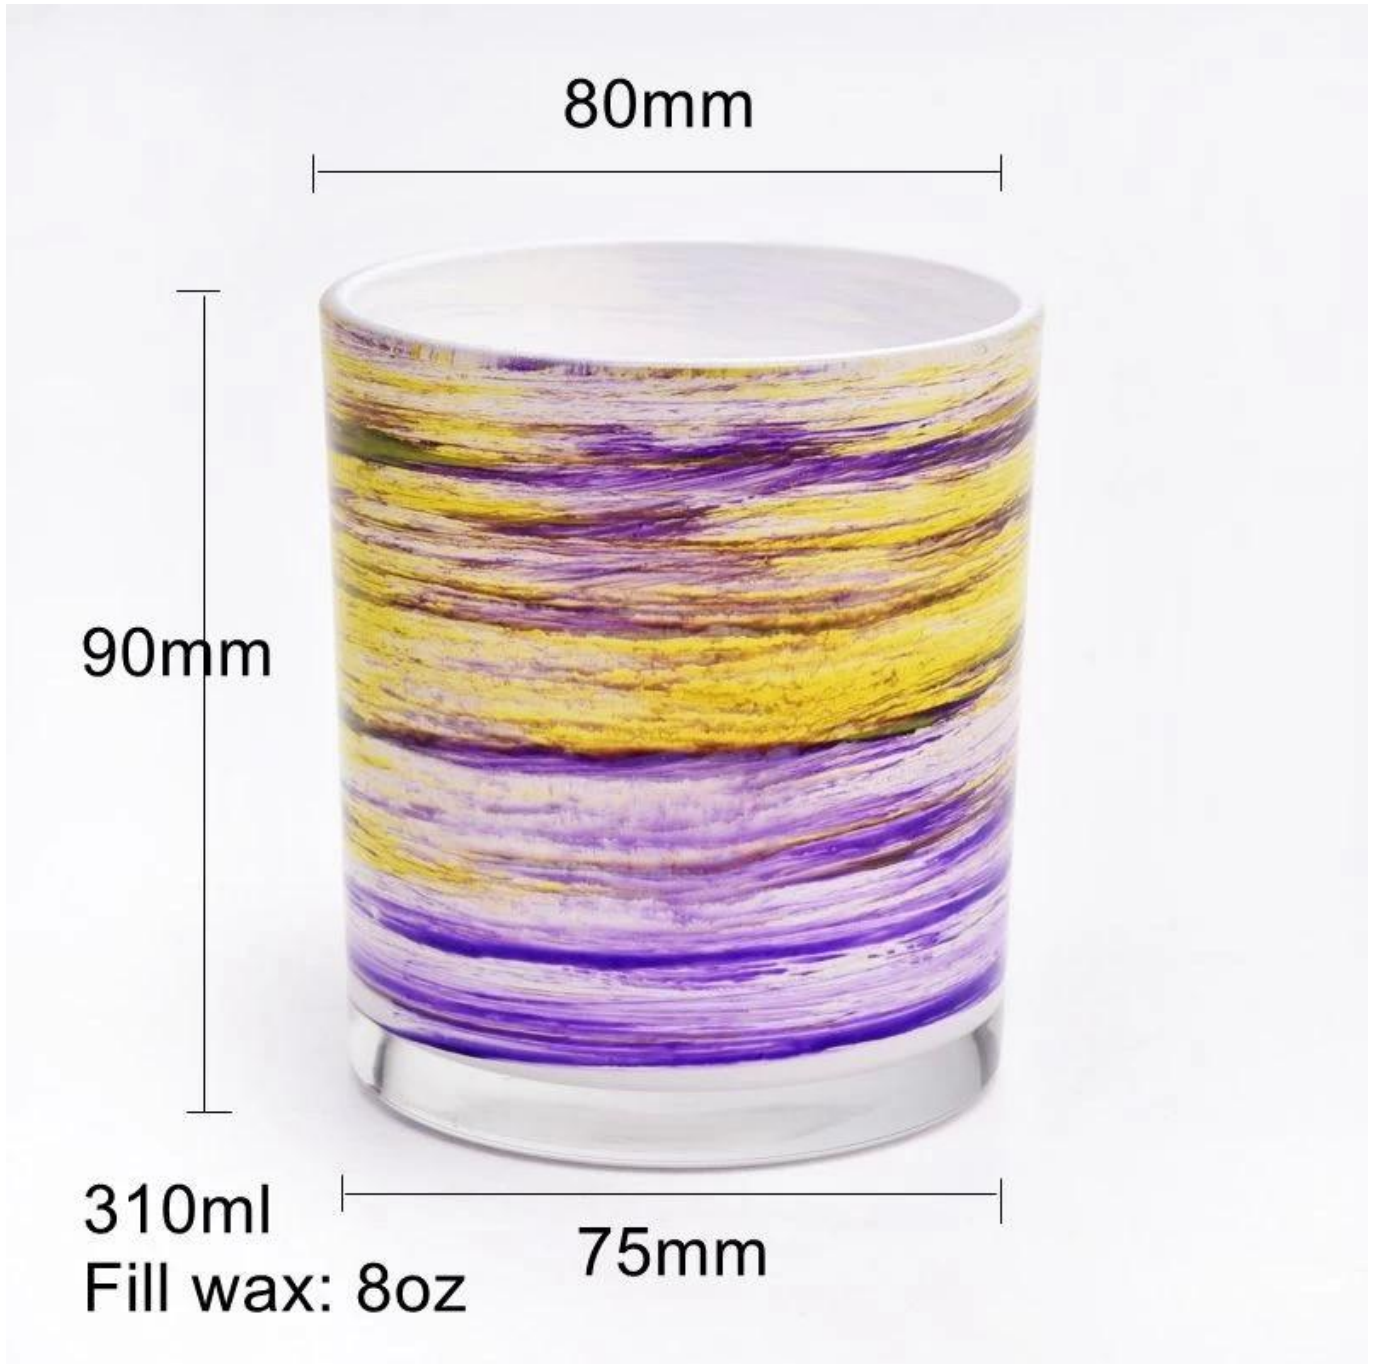

# barattolo di candela in vetro dipinto a strisce di lusso

\* questo portacandele è in Materiale di vetro

\* speciale decorazione antica

## Descrizione dei barattoli di candela

Codice articolo.	SGZT22090101
Material	glass
mestiere	portacandele in vetro pressato
Tempo di campionamento	1. 5 giorni se c'è forma e dimensione del vetro 2. 15 giorni, se hai bisogno di nuove forme e dimensioni del vetro
Imballaggio	Il solito imballaggio, 4 pezzi nella scatola interna, scatola da 48 pezzi
Capacità del prodotto	500.000 ~ 1.000.000 di pezzi al mese
Tempo di consegna	Entro 35 giorni dal campionamento e dall'ordine confermato

**dimensioni: 3,15x3,54 "**

**può contenere 8-9 onces di cera**

# Stripe Paint Glass Candle Jar

Fill wax: 8oz

MOQ: 3000 pcs

Size: D3.15'xH3.54'

Team e ufficio di Sunny Glassware

---

Mostra di fabbrica