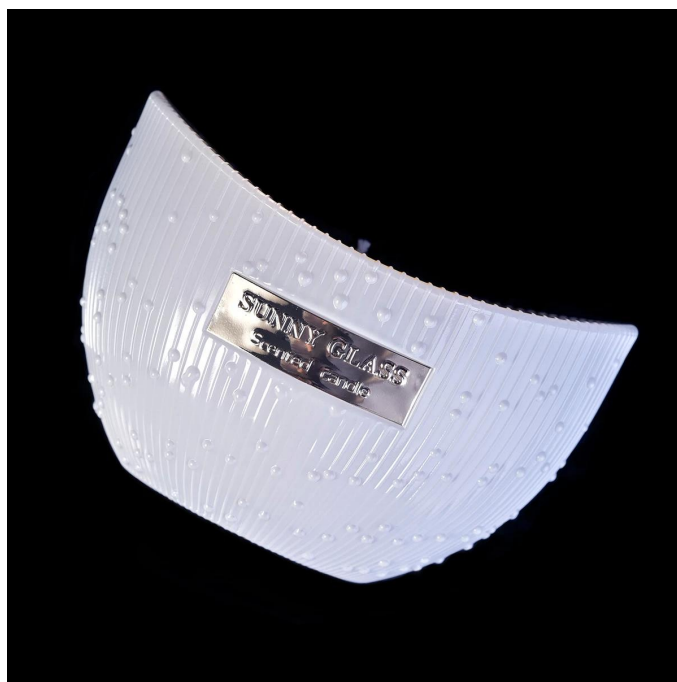

## Descrizione dei vasi di candela

---

Portacandele di lusso e della barca a forma di barca bianca e elettroplating per il commercio all'ingrosso

**La progettazione di dimensioni flessibili consente al tuo mercato di crescere rapidamente**

Numero dell'articolo: SGS170628001.

Top Dia: 138 \* 87mm

Diario inferiore: 70 \* 42mm

Altezza: 89mm.

Capacità: 355ml.