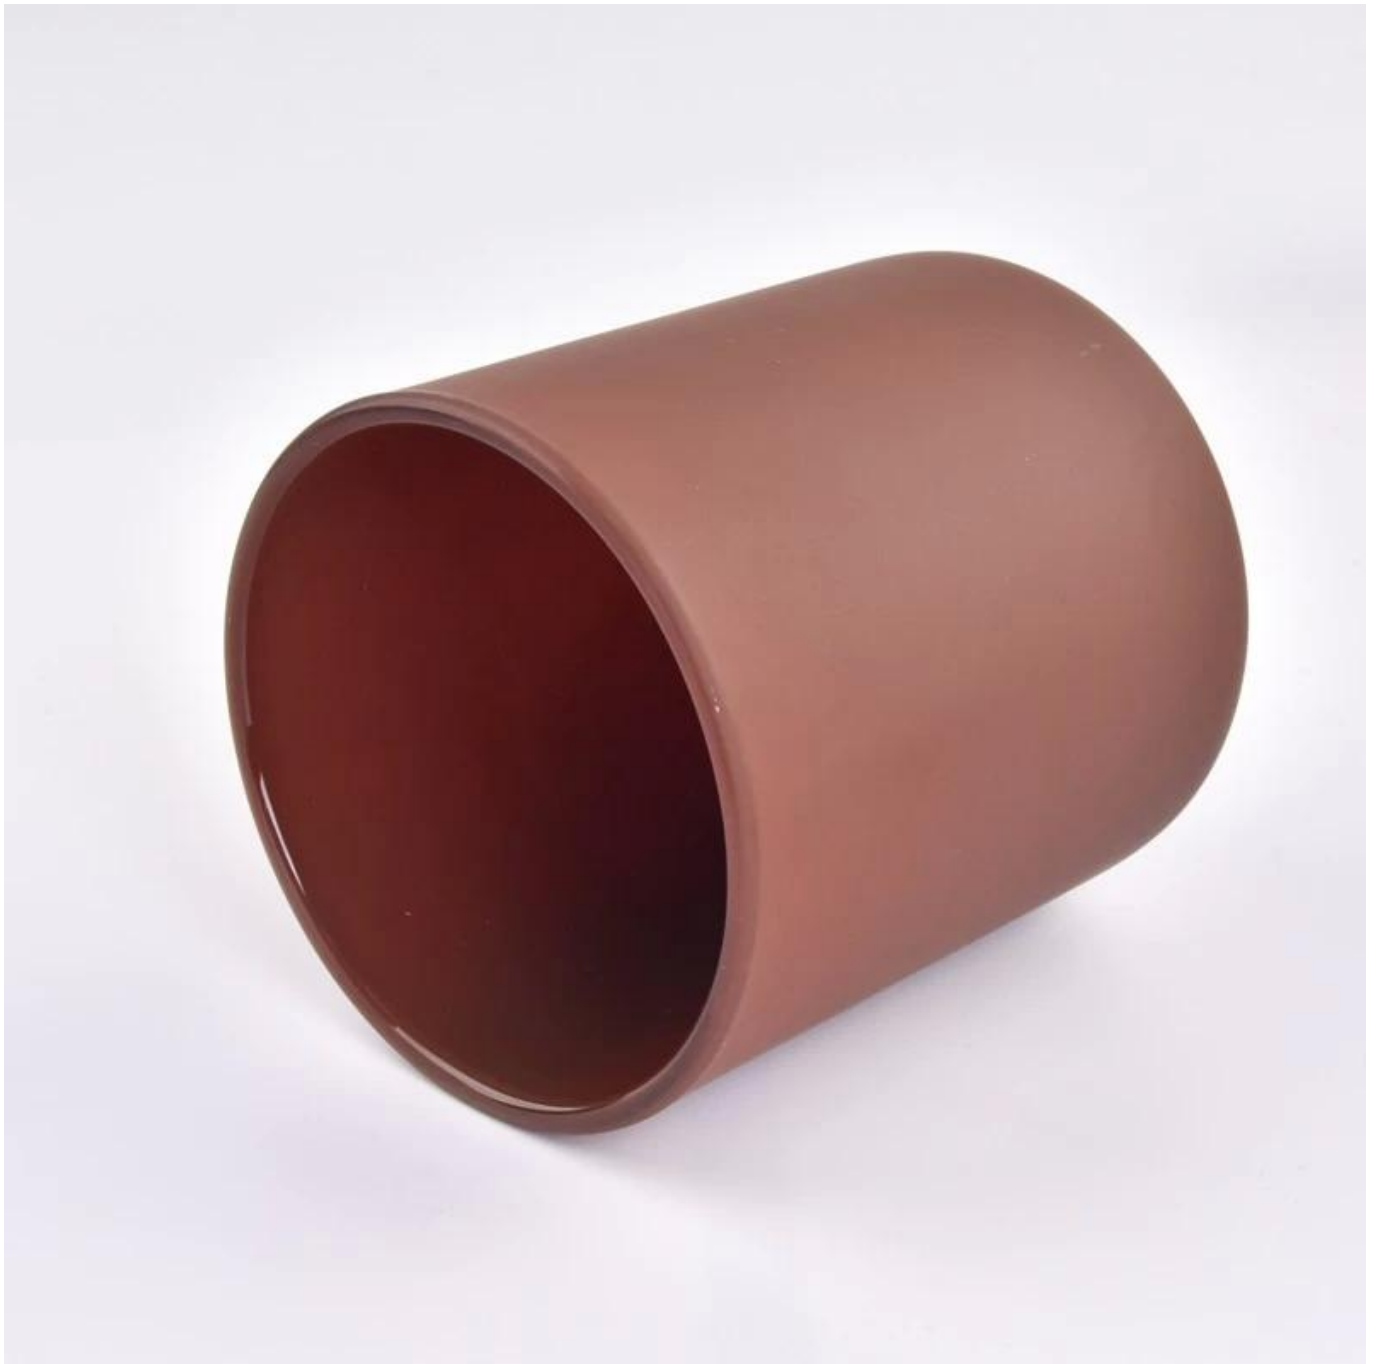

# candela in vetro ambrato opaco jat 14 once formato popolare

## Descrizione dei barattoli di candela

**Taglia: 96mm\*108 mm**

Questo classico portacandele è dotato di finitura ambra opaca. La dimensione del vetro è buona per contenere circa 14 once di cera. I colori personalizzati sono accettabili.