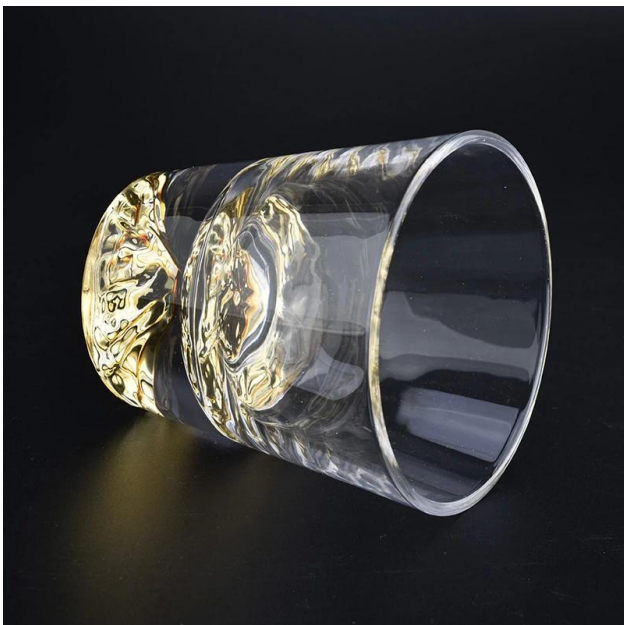

# Vasetti di candela in vetro trasparente personalizzate con design di montagna

## Descrizione dei vasi di candela

---

### La progettazione di dimensioni flessibili consente al tuo mercato di crescere rapidamente

Articolo No.:SGJD20052511.  
Top Dia: 80mm  
Diario inferiore: 75mm  
Altezza: 90mm.  
Peso: 310g.  
Capacità: 295ml.  
(può contenere cera 8oz)  
MOQ: 3000PCS.

|                              |  |
|------------------------------|--|
| caratteristiche del prodotto | <ol style="list-style-type: none"> <li>1. Decorazioni per la casa Vaso di candela in vetro da alta qualità</li> <li>2. Adatto per l'uso in hotel, casa, ecc.</li> <li>3. Incontra il test ASTM</li> </ol>  |
| Per la tua scelta            | <ol style="list-style-type: none"> <li>1. Vari disegni e dimensioni per la selezione</li> <li>2. qualsiasi colore verniciato, fresco, placcatura, taglierina del modello laser</li> <li>3. Pacchetto speciale come film termoretraibile, scatola regalo colore, confezione regalo bianco, ecc.</li> <li>4. Abbiamo un laboratorio professionale e un magazzino per garantire il tempo di consegna</li> </ol> |