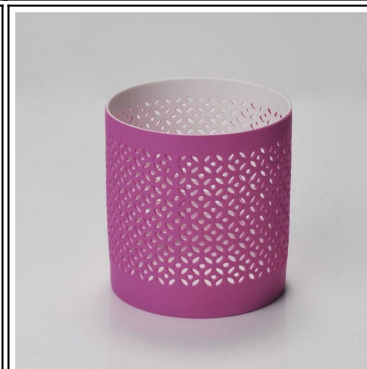

Portacandele in ceramica smaltata blu con coperchio

Product Details

Nome dell'oggetto	Portacandele in ceramica smaltata blu con coperchio
Oggetto numero.	SGJF16121601
Taglia	Vaso: Diametro superiore: 72 mm Diametro inferiore: 71 mm Altezza: 51 mm Peso: 101 g Capacità: 105 ml Circa 2 OZ di cera Coperchio: Diametro superiore: 73 mm Altezza: 14 mm Peso: 51 g
OEM	Sono disponibili qualsiasi capacità e design personalizzati
Marchio	Cristalleria soleggiata
Tempo di campionamento	1. 5 giorni per esistere nella forma e nelle dimensioni dei prodotti 2. 15 giorni se hai bisogno di una nuova forma e dimensione dei prodotti
Imballaggio	Imballaggio di sicurezza normale 24 pezzi / 36 pezzi / 48 pezzi per cartone ecc. Esportazione con divisore per uova
Moq	5.000 pezzi
Tempo di consegna	Entro 35 giorni dalla conferma dell'ordine
Termini di pagamento	Deposito del 30% da T / T in anticipo, il saldo dopo aver mostrato la copia di B / L
Caratteristiche del prodotto	1. Alta qualità e prezzi competitivi 2. Meet FDA, SGS, LFGB test ecc. 3. Eco-friendly 4. Si applica ampiamente a matrimoni, feste, casa, bar, ecc. 5. Macchina fatta

More Product Pictures

Similar Products Link

[Portacandele votivo in ceramica cava natalizia colorata](#)

[Barattolo di candela in ceramica vuoto colorato all'ingrosso di Natale](#)

[Portacandele in ceramica cava colorata decorativa natalizia fatta a mano](#)

Utilizzo del prodotto

1. Perfetto per la decorazione di matrimoni, decorazioni per la casa, feste, banchetti, ecc.
2. Perfetto come splendido centrotavola per un evento
3. Può decorare i tuoi interni ed esterni
4. È un regalo meraviglioso come inaugurazione della casa e altri eventi.