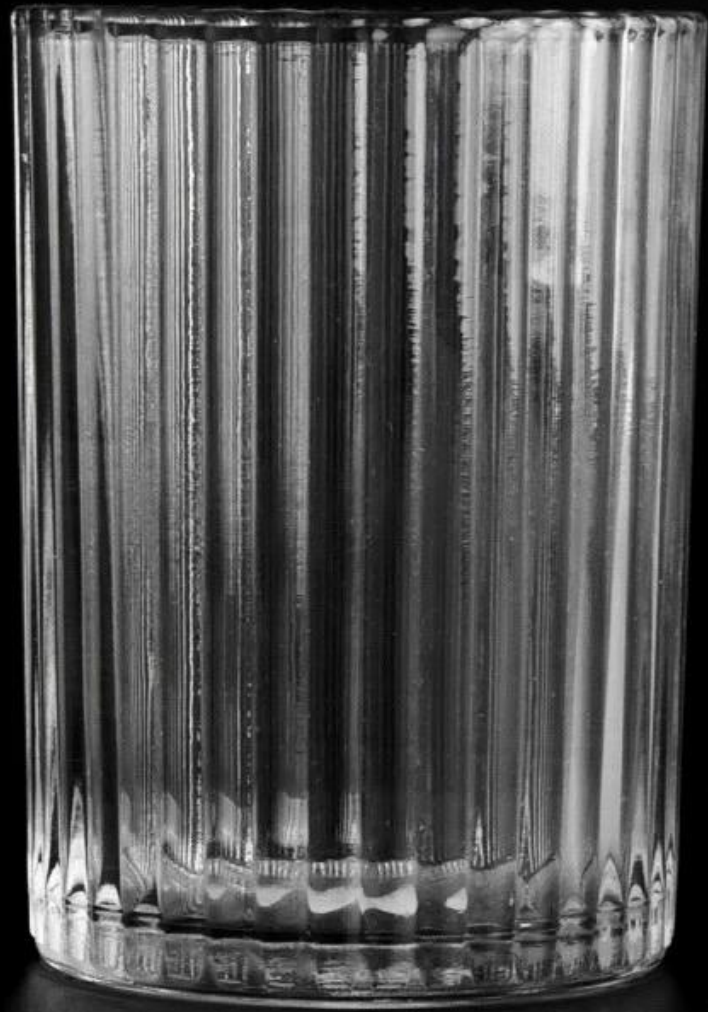

Pimmagini del prodotto

nuovi barattoli per candele in vetro borosilicato trasparente da 10 once di nuovo design

Test: supera il TEST ASTM

Decorazione: spruzzatura di colore, galvanica, logo laser, stampa di decalcomanie, pittura a mano, logo serigrafato, colore smerigliato, colore iridescente, placcatura ionica, ecc.