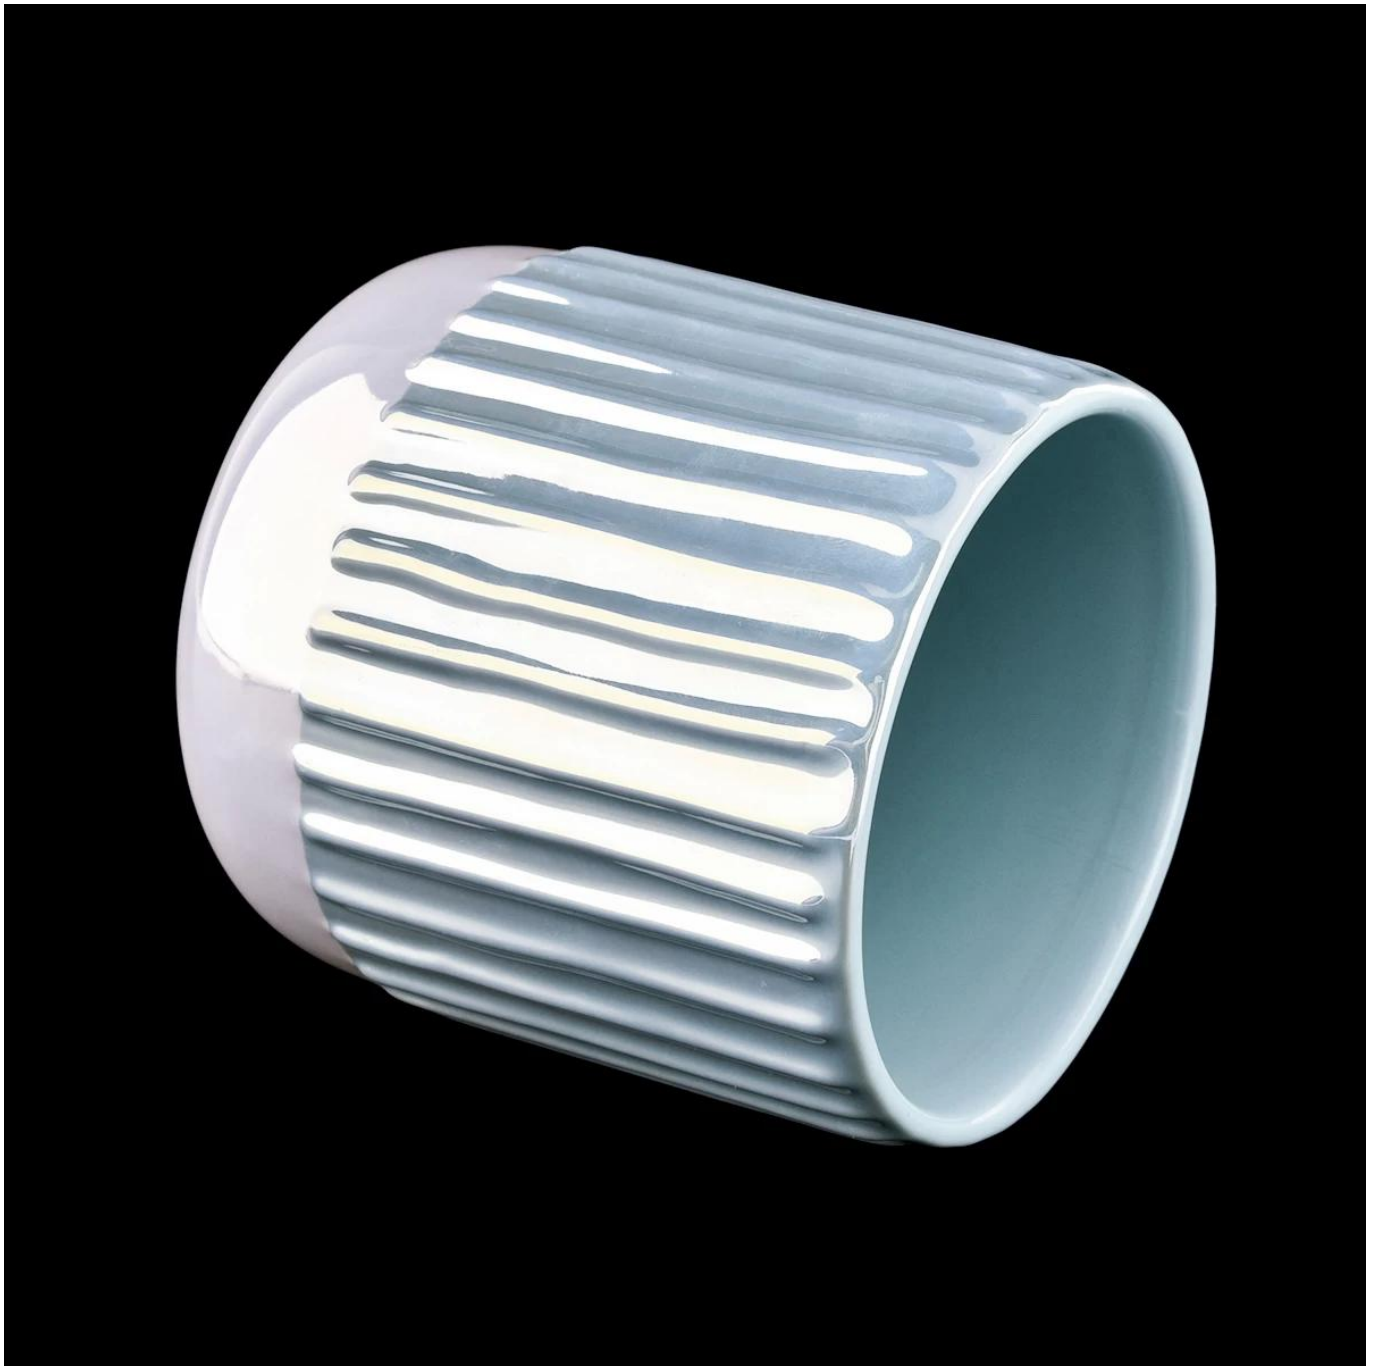

nuova perla lucida pascolo ceramica candela vaso

Perché scegliere di sole vetro

- dedizione Upmost al design, non la compressione sulla qualità
 - Soleggiato vetro rigorosamente [proteggere i clienti](#)", [una creazione](#), Tutti gli elementi di nuova progettazione da noi rifugio "t stati copiati in tre anni.
 - [Qualità del prodotto](#) è l'obiettivo principale di Sunny vetro. Soleggiato vetro una volta demolito 80.000 pc del recipiente di vetro con difetti appena visibile.
-

Award-winning Design Team

won the trust of many upscale brands

Small Quantity Acceptance

all products have stock anytime

QC Extra Six Steps

No major quality complaints
for 9 years

Candela Vasi Descrizione

Codice articolo.	SGMK21111701
Materiale	ceramica vaso candela
mestiere	Tin candela secchio con manico
tempo del campione	1. 5 giorni se c'è forma e dimensione esistono 2. 15 giorni, se avete bisogno di nuove forme e dimensioni dello stampo
Imballaggio	L'imballaggio al solito
Capacità del prodotto	500.000 ~ 1.000.000 pezzi al mese
Tempo di consegna	Entro 45 giorni dopo il campionamento e ordine confermato
Termini di pagamento	deposito di 30% da T / T in anticipo e l'equilibrio contro la copia di B / L

Consegna	Via mare, via aerea, con espresso e agente accettabile Trasporto
caratteristiche del prodotto	1. Inizio decorazioni metalliche candela vaso di alta qualità 2. adatto per l'uso in hotel, casa, etc.
Per la vostra scelta	1. I vari disegni e formati per la selezione 2 Ogni opera d'arte o colori 3. Pacchetto speciale come film termoretraibile, confezione di colore, bianco regalo, ecc 4. Abbiamo un laboratorio professionale e magazzino per garantire un tempo di consegna