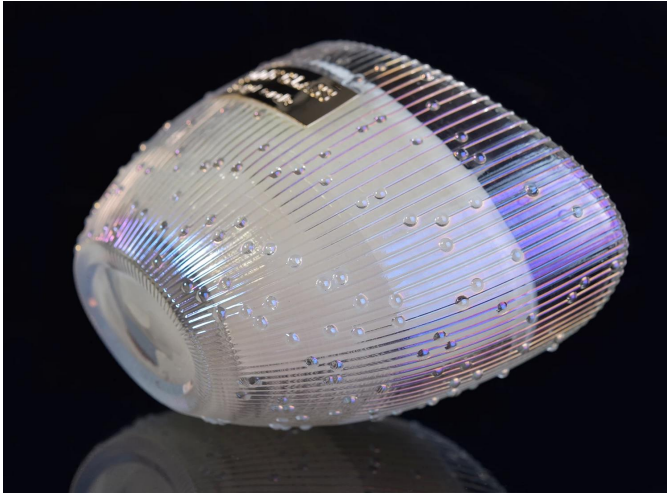

La progettazione di dimensioni flessibili consente al tuo mercato di crescere rapidamente

Numero dell'articolo: Sglyp21072601.

Top Dia: 77mm

Diario inferiore: 51mm

Altezza: 95mm.

Peso: 277 g.

Capacità: 296ml.

style="width: 800px; height: 589px;" />

| | |
|------------------|---------------------------------------|
| Codice articolo. | SGLYP21072601 |
| Materiale | glass |
| mestiere | barattoli di candela in vetro premuto |