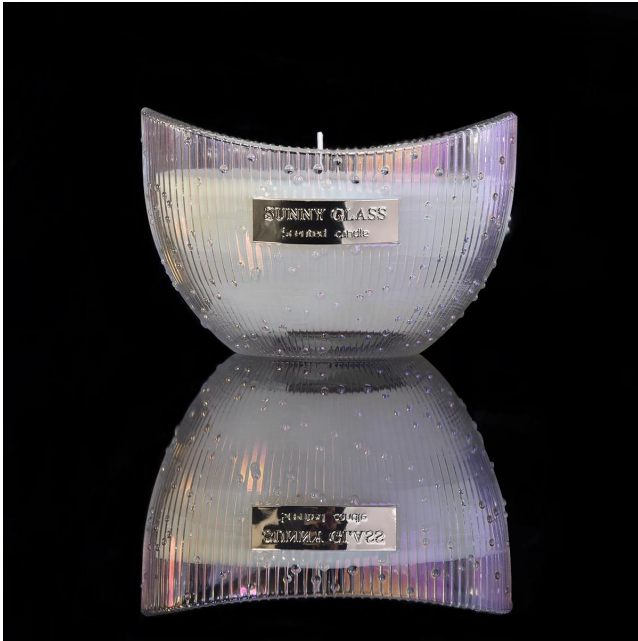

Descrizione dei vasi di candela

Recentemente progettare 8 once 10 once cyliner portacandele di vetro per il commercio all'ingrosso

Vantaggio unico del mercato

- . Concentrarsi sui disegni
- . Fornitore del supporto per candele per il marchio di fragranza USA 80%
- . AQL Plus 6 standard di test QC riggy e soleggiati
- . Mantenere la qualità coerente con campione e prodotti sfusi

La progettazione di dimensioni flessibili consente al tuo mercato di crescere rapidamente

Numero dell'articolo: Sglyp21072601.

Top Dia: 77mm

Diario inferiore: 51mm

Altezza: 95mm.

Peso: 277 g.

Capacità: 296ml.

style="width: 800px; height: 589px;" />

| | |
|------------------|---------------------------------------|
| Codice articolo. | SGLYP21072601 |
| Materiale | glass |
| mestiere | barattoli di candela in vetro premuto |

| | |
|------------------------------|--|
| Tempo di campionamento | 1. 5 giorni se c'è forma di vetro e dimensioni 2. 15 giorni, se hai bisogno di nuove forme e dimensioni in vetro |
| Imballaggio | Il solito imballaggio, 4 pezzi nella scatola interna, 48 pezzi scatola |
| Capacità del prodotto | 500.000 ~ 1.000.000 di pezzi al mese |
| Tempi di consegna | Entro 35 giorni dopo il campionamento e l'ordine confermato |
| Termini di pagamento | Deposito del 30% di T / T in anticipo e saldo contro la copia di B / L |
| Consegna | Via mare, in aereo, attraverso l'espresso e l'agente di spedizione accettabile |
| caratteristiche del prodotto | 1. Decorazioni per la casa Vaso di candela in vetro da alta qualità 2. Adatto per l'uso in hotel, casa, ecc. 3. Incontra il test ASTM |
| Per la tua scelta | 1. Vari disegni e dimensioni per la selezione 2. qualsiasi colore verniciato, fresco, placcatura, taglierina del modello laser 3. Pacchetto speciale come film termoretraibile, scatola regalo colore, confezione regalo bianco, ecc. 4. Abbiamo un laboratorio professionale e un magazzino per garantire il tempo di consegna |